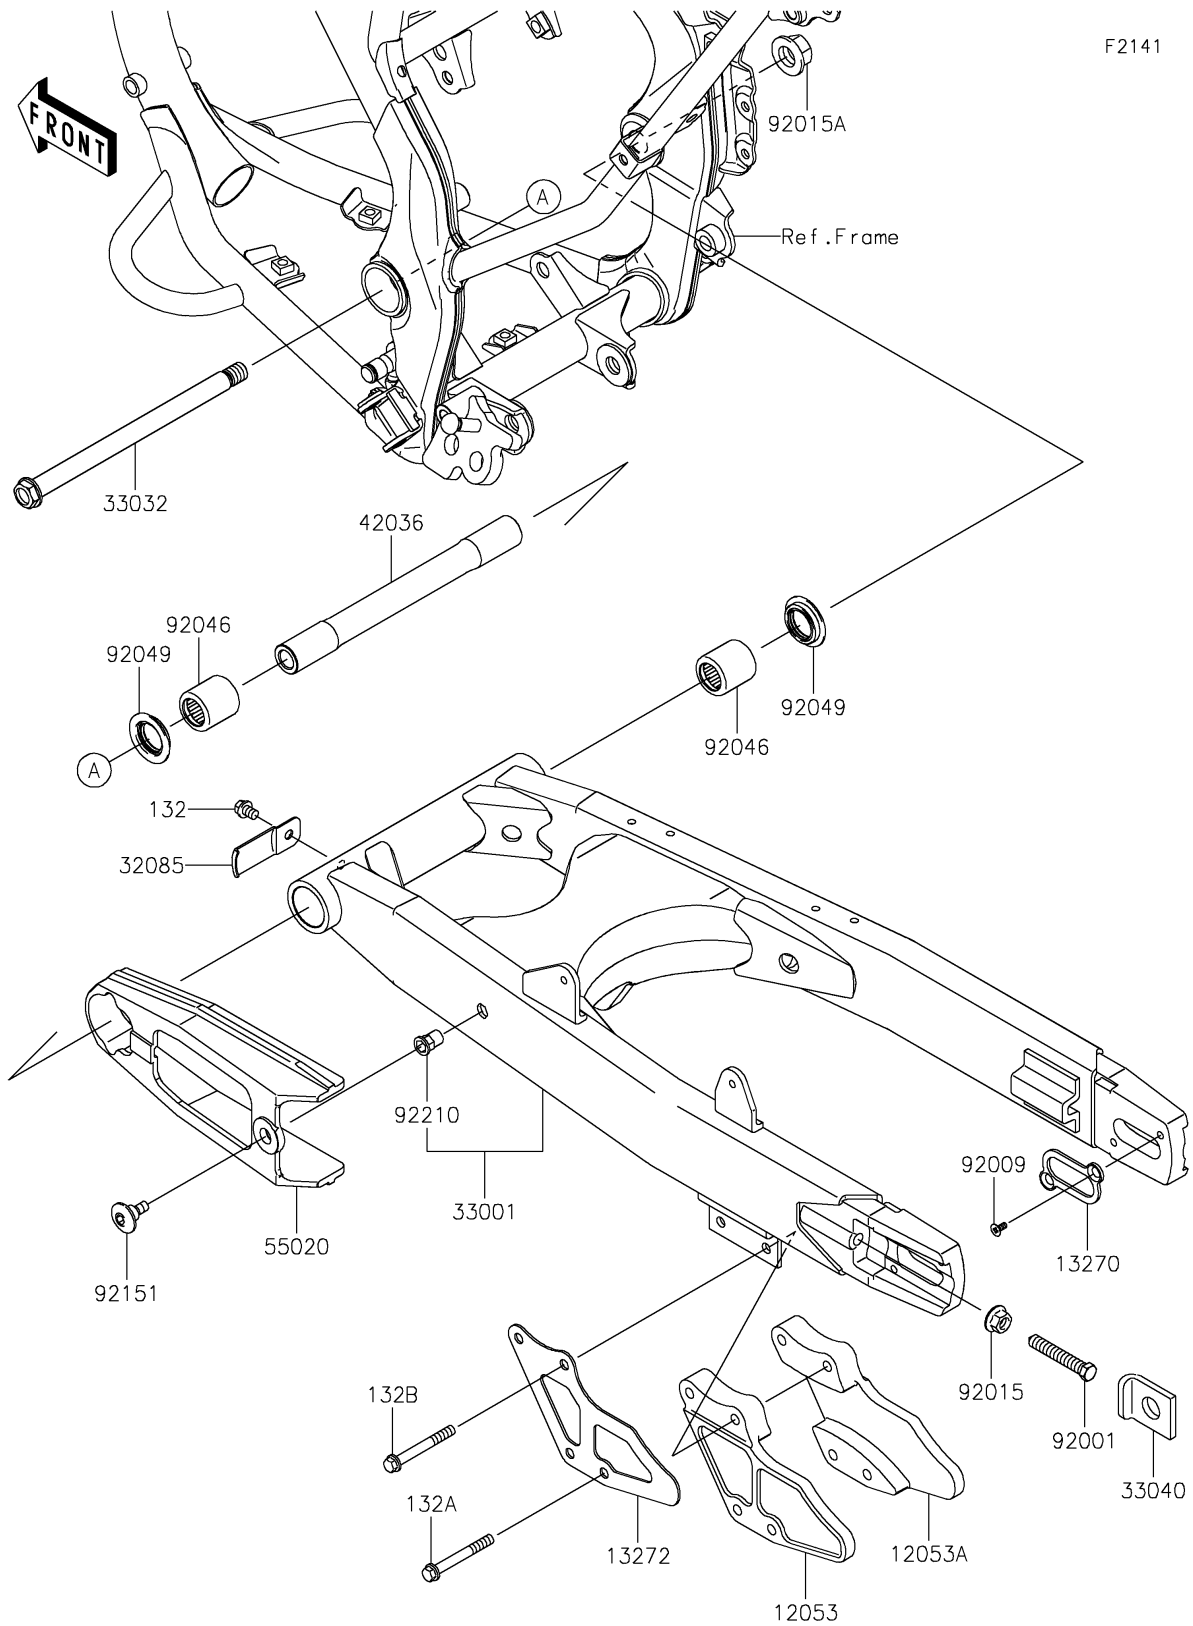

## 2019 KLX® 140G PARTS DIAGRAM

Swingarm

## 2019 KLX® 140G PARTS LIST

### Swingarm

ITEM NAME	PART NUMBER	QUANTITY
GUIDE-CHAIN (Ref # 12053)	12053-0116	1
GUIDE-CHAIN (Ref # 12053A)	12053-0118	1
BOLT-FLANGED-SMALL,6X8 (Ref # 132)	132BA0608	1
PLATE (Ref # 13270)	13270-1899	1
PLATE,CHAIN GUIDE (Ref # 13272)	13272-0406	1
BOLT-FLANGED-SMALL,6X45 (Ref # 132A)	132BA0645	1
BOLT-FLANGED-SMALL,6X50 (Ref # 132B)	132BA0650	1
STOPPER (Ref # 32085)	32085-0138	1
ARM-COMP-SWING (Ref # 33001)	33001-0656	1
SHAFT-SWING ARM,14X227 (Ref # 33032)	33032-0030	1
ADJUSTER-CHAIN (Ref # 33040)	33040-0032	1
SLEEVE,PIVOT,L=197.8 (Ref # 42036)	42036-0045	1
GUARD,CHAIN (Ref # 55020)	55020-0336	1
BOLT,8X46 (Ref # 92001)	92001-1179	1
SCREW,5X10 (Ref # 92009)	92009-1828	1
NUT,FLANGED,8MM (Ref # 92015)	92015-1014	1
NUT,14MM (Ref # 92015A)	92015-1407	1
BEARING-NEEDLE,BM202726 (Ref # 92046)	92046-1110	1
SEAL-OIL,ARM (Ref # 92049)	92049-1109	1
BOLT,SOCKET,6X18 (Ref # 92151)	92151-1149	1
NUT,POP,6MM,L=15 (Ref # 92210)	92210-1397	1