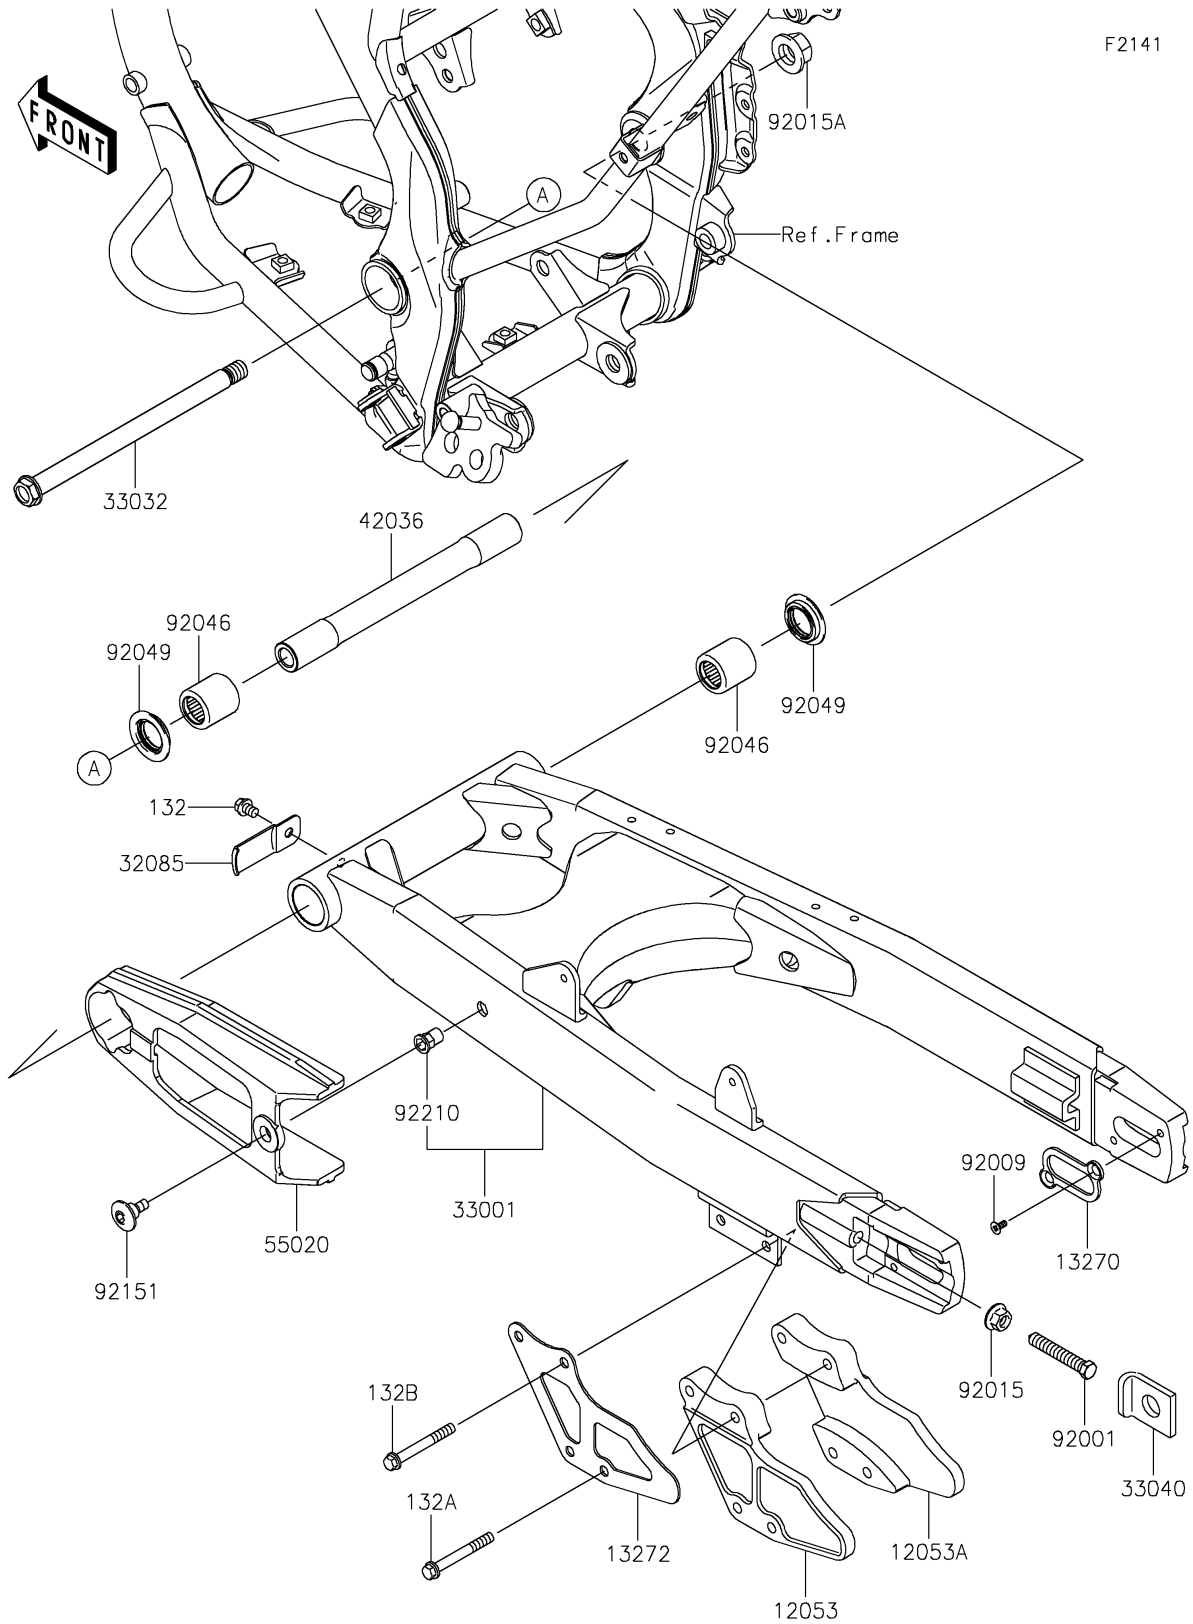

2018 KLX® 140G PARTS DIAGRAM

Swingarm

2018 KLX® 140G PARTS LIST

Swingarm

ITEM NAME	PART NUMBER	QUANTITY
GUIDE-CHAIN (Ref # 12053)	12053-0116	1
GUIDE-CHAIN (Ref # 12053A)	12053-0118	1
BOLT-FLANGED-SMALL,6X8 (Ref # 132)	132BA0608	1
PLATE (Ref # 13270)	13270-1899	1
PLATE,CHAIN GUIDE (Ref # 13272)	13272-0406	1
BOLT-FLANGED-SMALL,6X45 (Ref # 132A)	132BA0645	1
BOLT-FLANGED-SMALL,6X50 (Ref # 132B)	132BA0650	1
STOPPER (Ref # 32085)	32085-0138	1
ARM-COMP-SWING (Ref # 33001)	33001-0656	1
SHAFT-SWING ARM,14X227 (Ref # 33032)	33032-0030	1
ADJUSTER-CHAIN (Ref # 33040)	33040-0032	1
SLEEVE,PIVOT,L=197.8 (Ref # 42036)	42036-0045	1
GUARD,CHAIN (Ref # 55020)	55020-0336	1
BOLT,8X46 (Ref # 92001)	92001-1179	1
SCREW,5X10 (Ref # 92009)	92009-1828	1
NUT,FLANGED,8MM (Ref # 92015)	92015-1014	1
NUT,14MM (Ref # 92015A)	92015-1407	1
BEARING-NEEDLE,BM202726 (Ref # 92046)	92046-1110	1
SEAL-OIL,ARM (Ref # 92049)	92049-1109	1
BOLT,SOCKET,6X18 (Ref # 92151)	92151-1149	1
NUT,POP,6MM,L=15 (Ref # 92210)	92210-1397	1