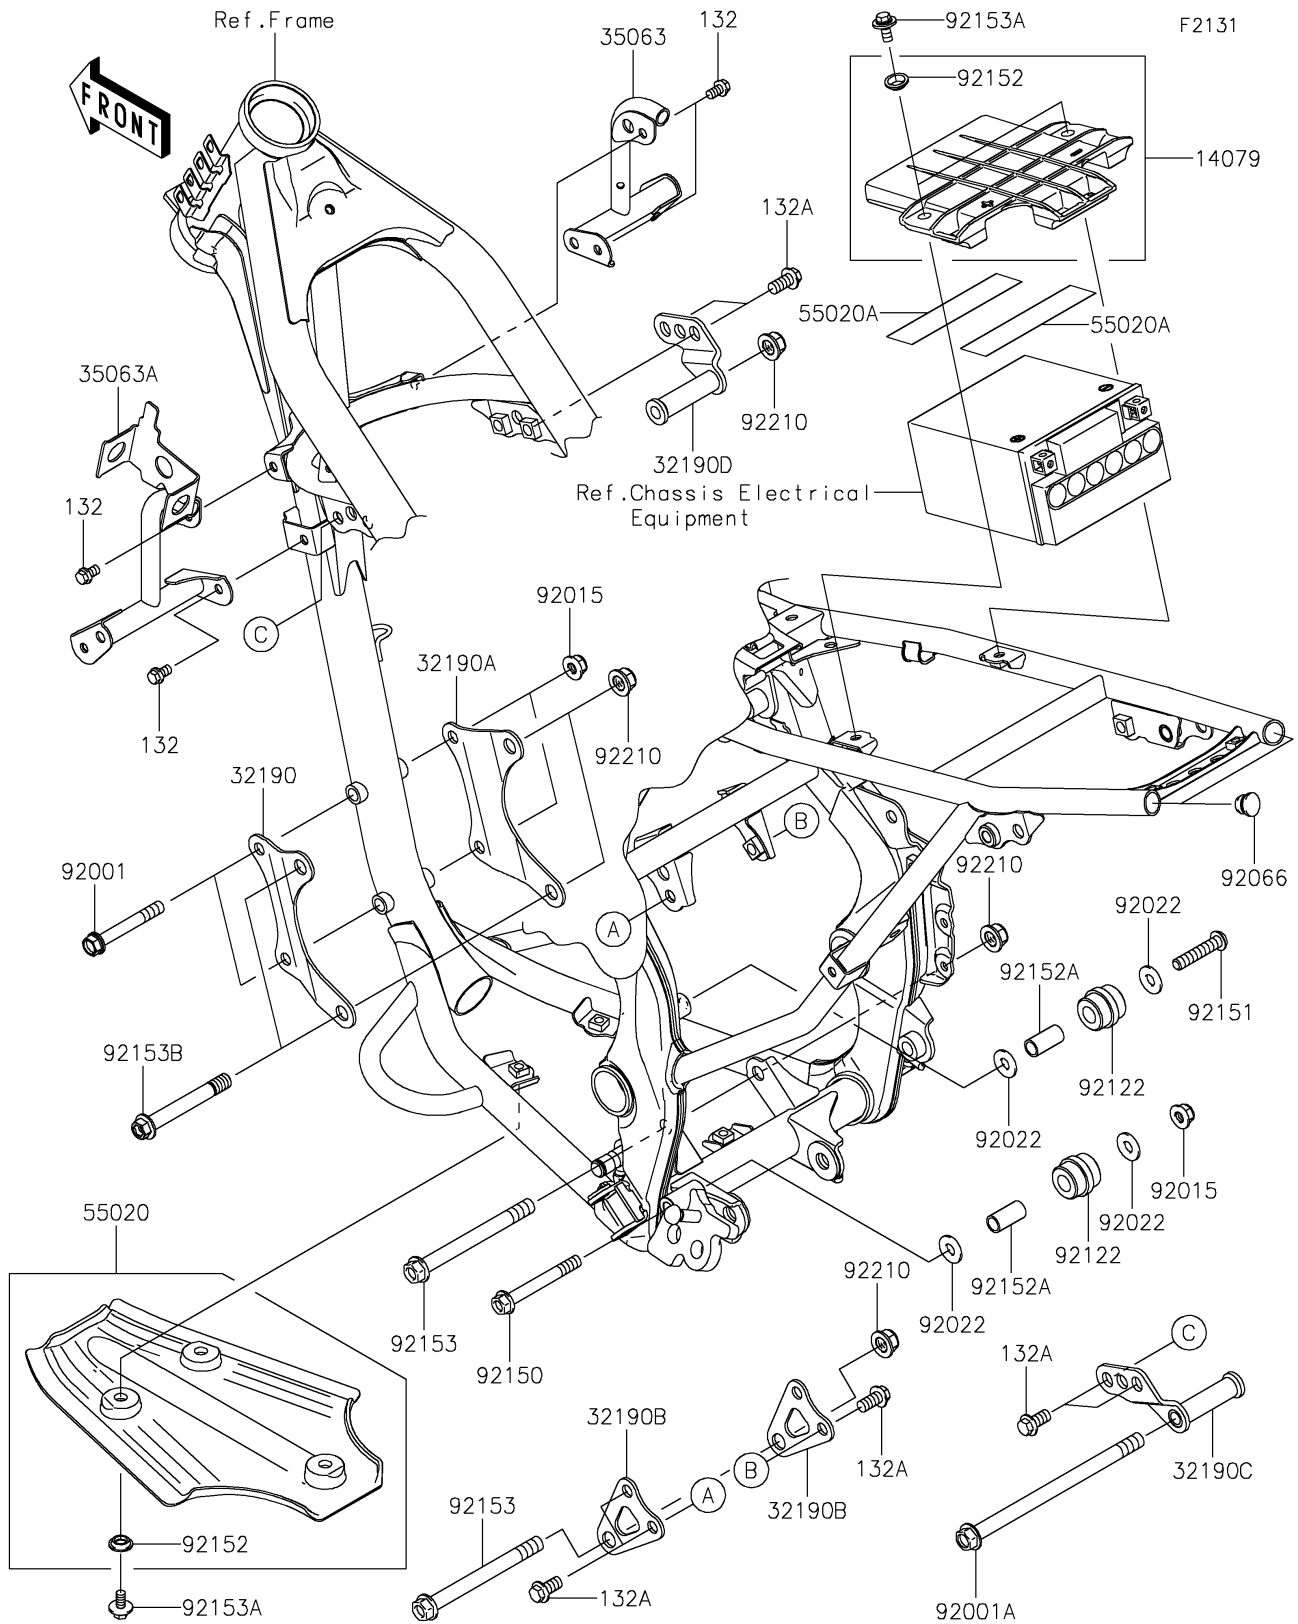

2019 KLX® 140G PARTS DIAGRAM

Frame Fittings

2019 KLX® 140G PARTS LIST

Frame Fittings

ITEM NAME	PART NUMBER	QUANTITY
BOLT-FLANGED-SMALL,6X10 (Ref # 132)	132BA0610	1
BOLT-FLANGED-SMALL,8X16 (Ref # 132A)	132BA0816	1
HOLDER-ASSY,BATTERY (Ref # 14079)	14079-0031	1
BRACKET-ENGINE,FR,LH (Ref # 32190)	32190-0308	1
BRACKET-ENGINE,FR,RH (Ref # 32190A)	32190-0309	1
BRACKET-ENGINE,RR (Ref # 32190B)	32190-0310	1
BRACKET-ENGINE,HEAD,LH (Ref # 32190C)	32190-0311	1
BRACKET-ENGINE,HEAD,RH (Ref # 32190D)	32190-0312	1
STAY,SHROUD,RH,P.SILVER (Ref # 35063)	35063-1340-458	1
STAY,SHROUD,LH,P.SILVER (Ref # 35063A)	35063-1341-458	1
GUARD (Ref # 55020)	55020-0409	1
GUARD (Ref # 55020A)	55020-0429	1
BOLT,FLANGED,8X60 (Ref # 92001)	92001-1581	1
BOLT,FLANGED,10X160 (Ref # 92001A)	92001-1653	1
NUT,8MM (Ref # 92015)	92015-1432	1
WASHER,8.5X20X1.6 (Ref # 92022)	92022-1561	1
PLUG,FRAME END,12X13 (Ref # 92066)	92066-1034	1
ROLLER,GUIDE CHAIN (Ref # 92122)	92122-0041	1
BOLT,FLANGED,8X65 (Ref # 92150)	92150-1036	1
BOLT,SOCKET,8X40 (Ref # 92151)	92151-1205	1
COLLAR,8.8X11.2X4 (Ref # 92152)	92152-0909	1
COLLAR,9.5X12.5X25 (Ref # 92152A)	92152-0943	1
BOLT,FLANGED,10X105 (Ref # 92153)	92153-0614	1
BOLT,FLANGED,6X14 (Ref # 92153A)	92153-0936	1
BOLT,FLANGED,10X77 (Ref # 92153B)	92153-1613	1
NUT,LOCK,FLANGED,10MM (Ref # 92210)	92210-1080	1