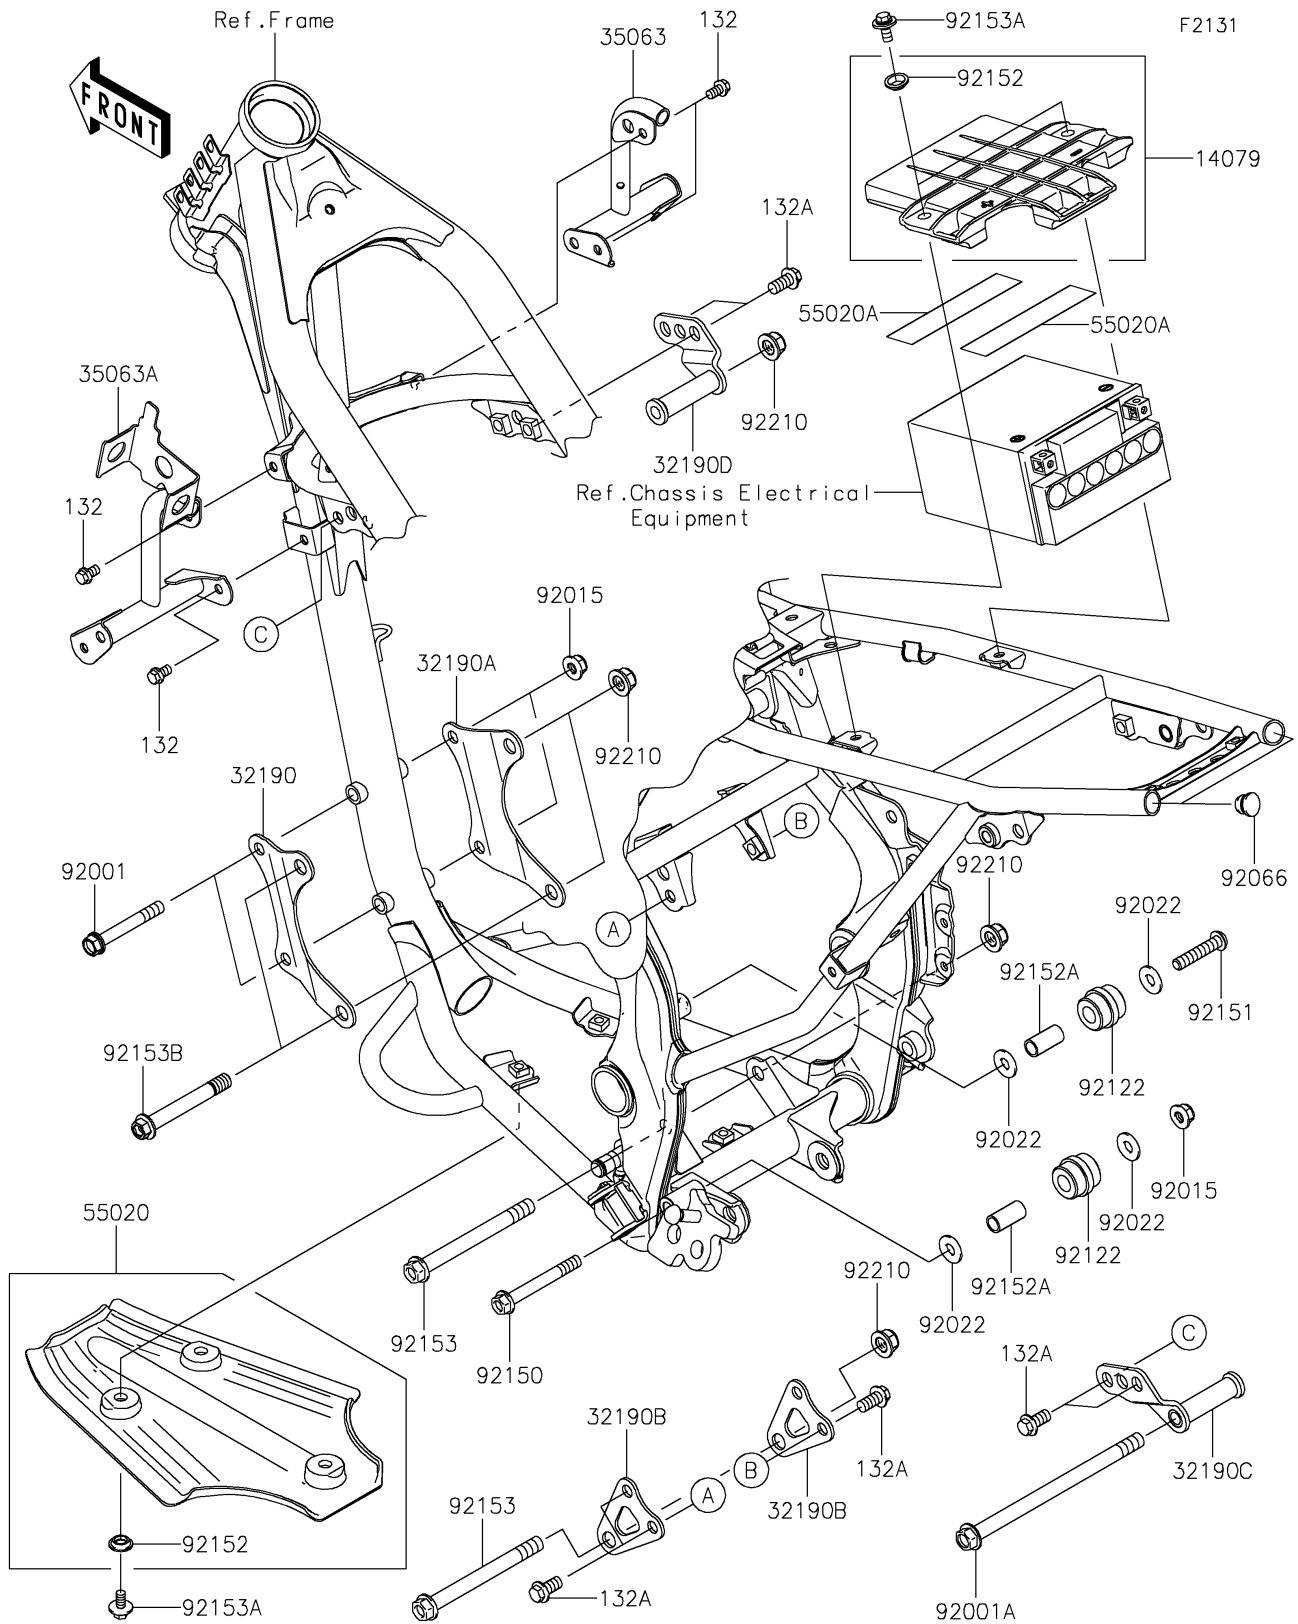

2018 KLX® 140G PARTS DIAGRAM

Frame Fittings

2018 KLX® 140G PARTS LIST

Frame Fittings

ITEM NAME	PART NUMBER	QUANTITY
BOLT-FLANGED-SMALL,6X10 (Ref # 132)	132BA0610	1
BOLT-FLANGED-SMALL,8X16 (Ref # 132A)	132BA0816	1
HOLDER-ASSY,BATTERY (Ref # 14079)	14079-0031	1
BRACKET-ENGINE,FR,LH (Ref # 32190)	32190-0308	1
BRACKET-ENGINE,FR,RH (Ref # 32190A)	32190-0309	1
BRACKET-ENGINE,RR (Ref # 32190B)	32190-0310	1
BRACKET-ENGINE,HEAD,LH (Ref # 32190C)	32190-0311	1
BRACKET-ENGINE,HEAD,RH (Ref # 32190D)	32190-0312	1
STAY,SHROUD,RH,P.SILVER (Ref # 35063)	35063-1340-458	1
STAY,SHROUD,LH,P.SILVER (Ref # 35063A)	35063-1341-458	1
GUARD (Ref # 55020)	55020-0409	1
GUARD (Ref # 55020A)	55020-0429	1
BOLT,FLANGED,8X60 (Ref # 92001)	92001-1581	1
BOLT,FLANGED,10X160 (Ref # 92001A)	92001-1653	1
NUT,8MM (Ref # 92015)	92015-1432	1
WASHER,8.5X20X1.6 (Ref # 92022)	92022-1561	1
PLUG,FRAME END,12X13 (Ref # 92066)	92066-1034	1
ROLLER,GUIDE CHAIN (Ref # 92122)	92122-0041	1
BOLT,FLANGED,8X65 (Ref # 92150)	92150-1036	1
BOLT,SOCKET,8X40 (Ref # 92151)	92151-1205	1
COLLAR,8.8X11.2X4 (Ref # 92152)	92152-0909	1
COLLAR,9.5X12.5X25 (Ref # 92152A)	92152-0943	1
BOLT,FLANGED,10X105 (Ref # 92153)	92153-0614	1
BOLT,FLANGED,6X14 (Ref # 92153A)	92153-0936	1
BOLT,FLANGED,10X77 (Ref # 92153B)	92153-1613	1
NUT,LOCK,FLANGED,10MM (Ref # 92210)	92210-1080	1