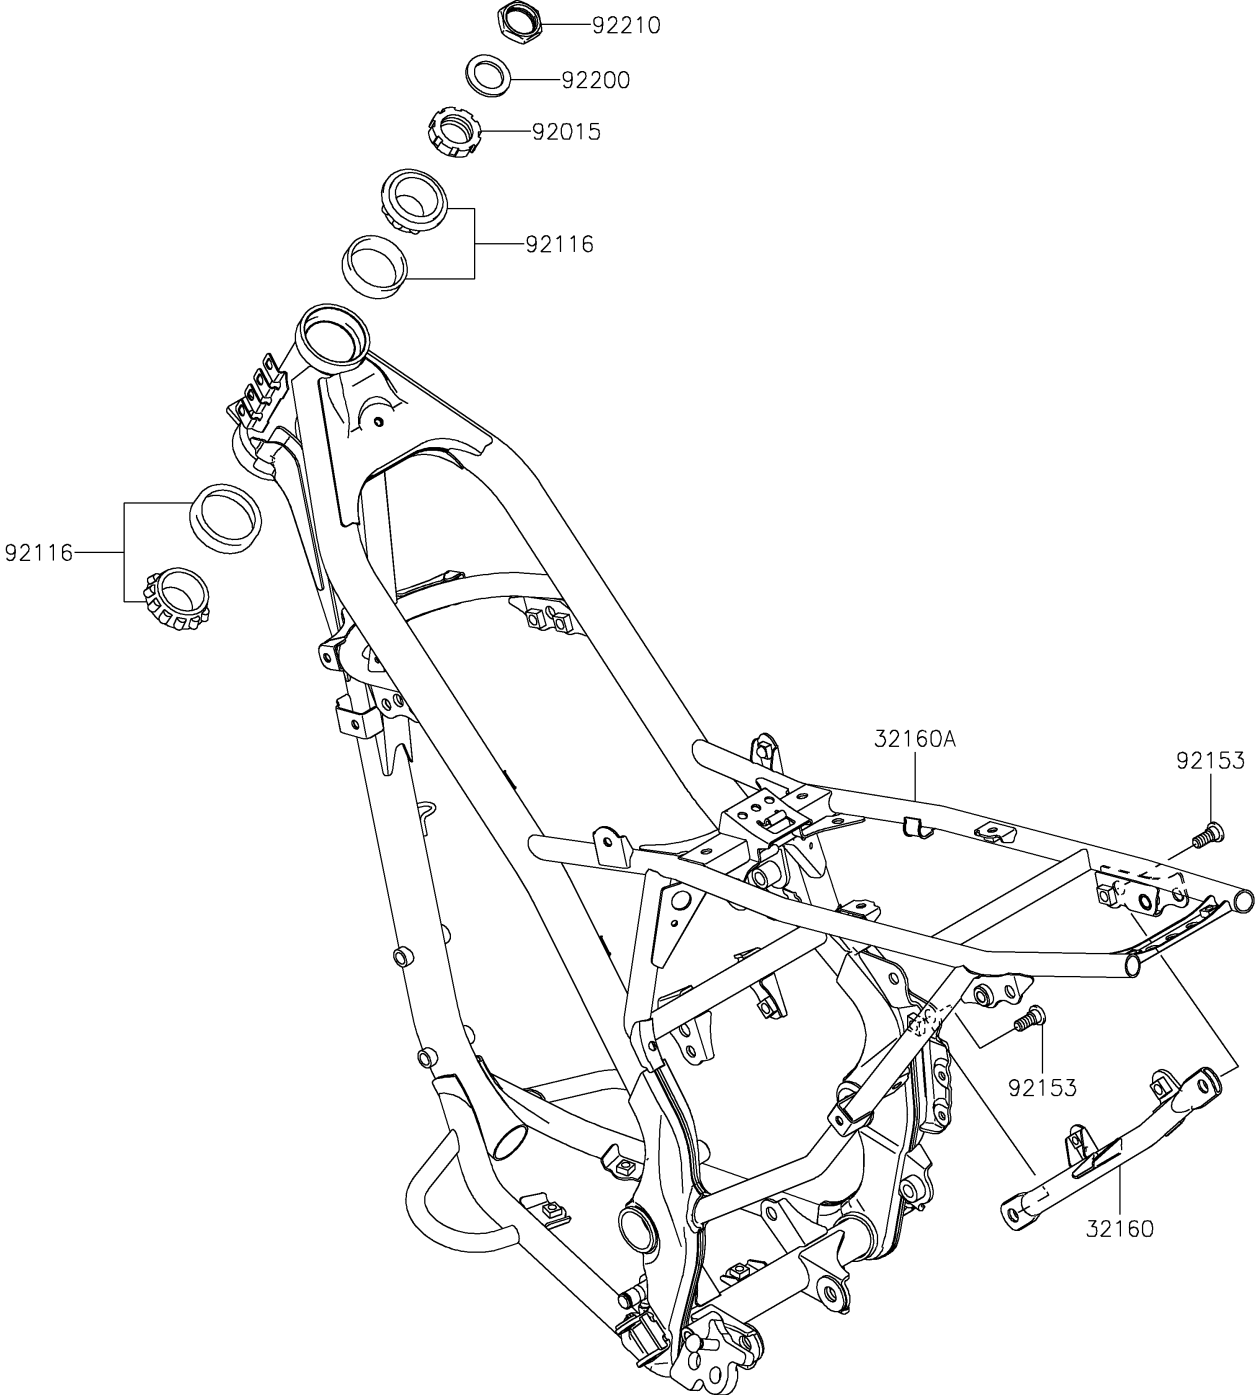

2019 KLX® 140G PARTS DIAGRAM

Frame

F2120

2019 KLX® 140G PARTS LIST

Frame

ITEM NAME	PART NUMBER	QUANTITY
FRAME-COMP,RR,P.SILVER (Ref # 32160)	32160-0239-458	1
FRAME-COMP,P.SILVER (Ref # 32160A)	32160-0816-458	1
NUT,STEERING STEM,25MM (Ref # 92015)	92015-1684	1
BEARING-ROLLER,H1-CAP32005JRRS (Ref # 92116)	92116-1065	1
BOLT,SOCKET,8X20 (Ref # 92153)	92153-1621	1
WASHER,STEERING STEM (Ref # 92200)	92200-0517	1
NUT,STEERING STEM,22MM (Ref # 92210)	92210-1521	1