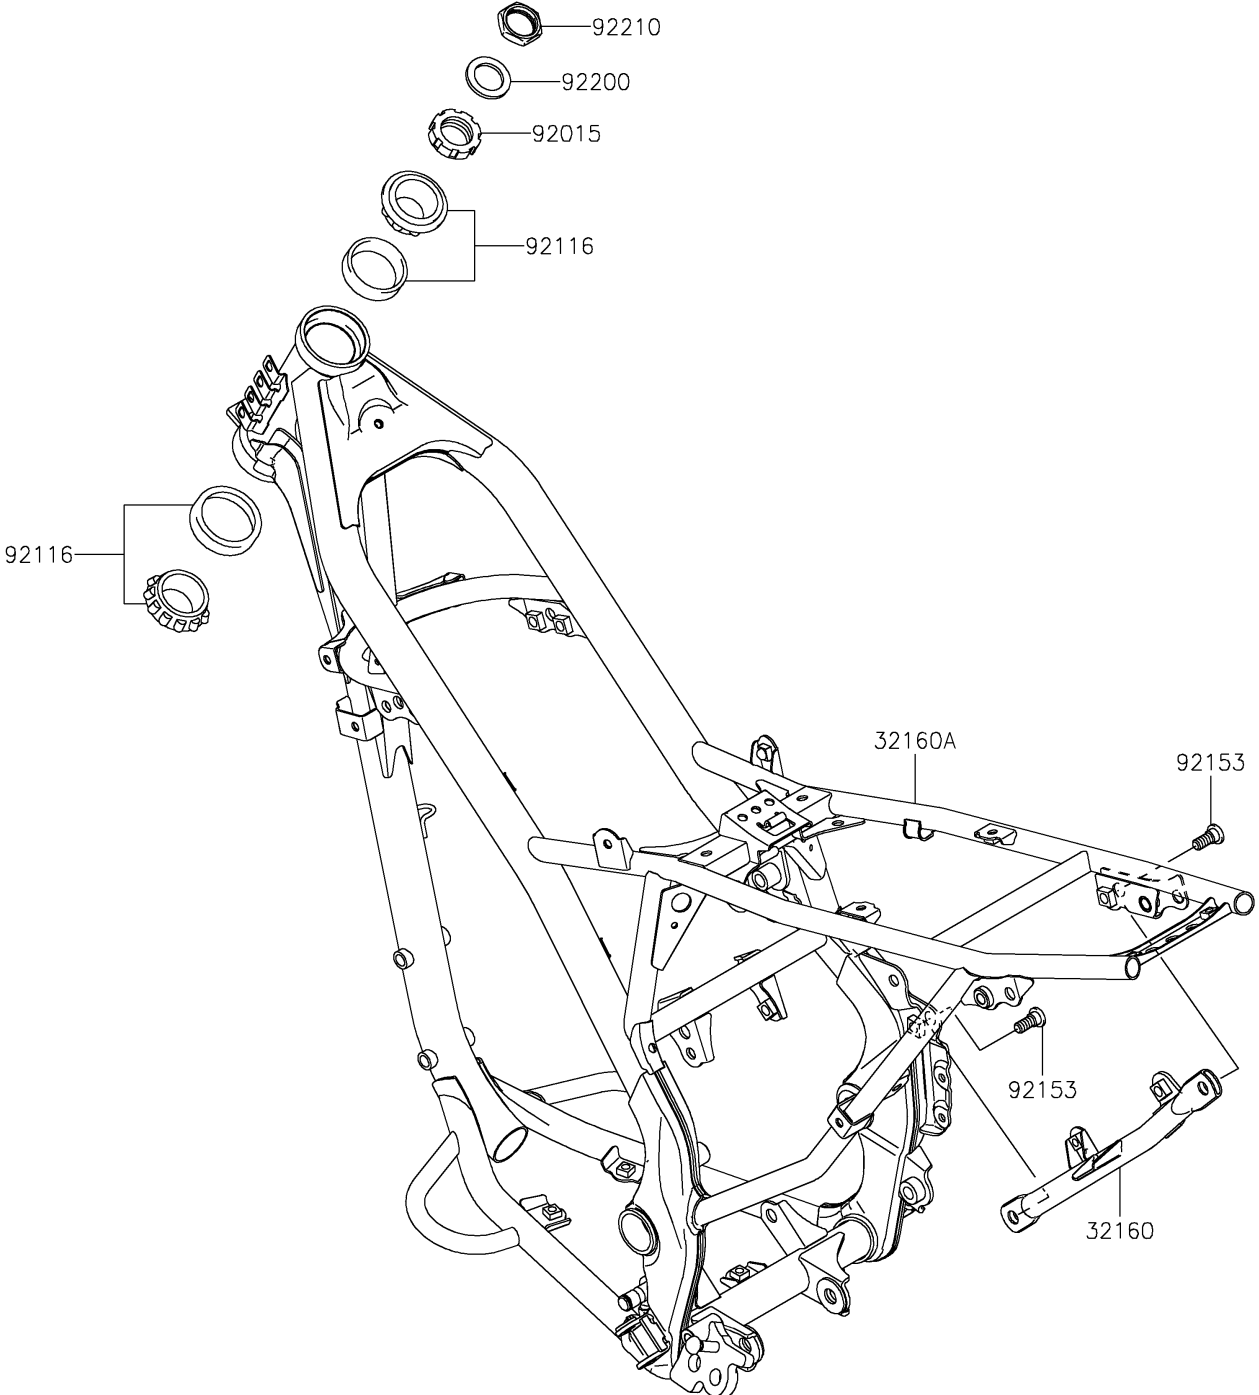

2018 KLX® 140G PARTS DIAGRAM

Frame

F2120

2018 KLX® 140G PARTS LIST

Frame

ITEM NAME	PART NUMBER	QUANTITY
FRAME-COMP,RR,P.SILVER (Ref # 32160)	32160-0239-458	1
FRAME-COMP,P.SILVER (Ref # 32160A)	32160-0816-458	1
NUT,STEERING STEM,25MM (Ref # 92015)	92015-1684	1
BEARING-ROLLER,H1-CAP32005JRRS (Ref # 92116)	92116-1065	1
BOLT,SOCKET,8X20 (Ref # 92153)	92153-1621	1
WASHER,STEERING STEM (Ref # 92200)	92200-0517	1
NUT,STEERING STEM,22MM (Ref # 92210)	92210-1521	1