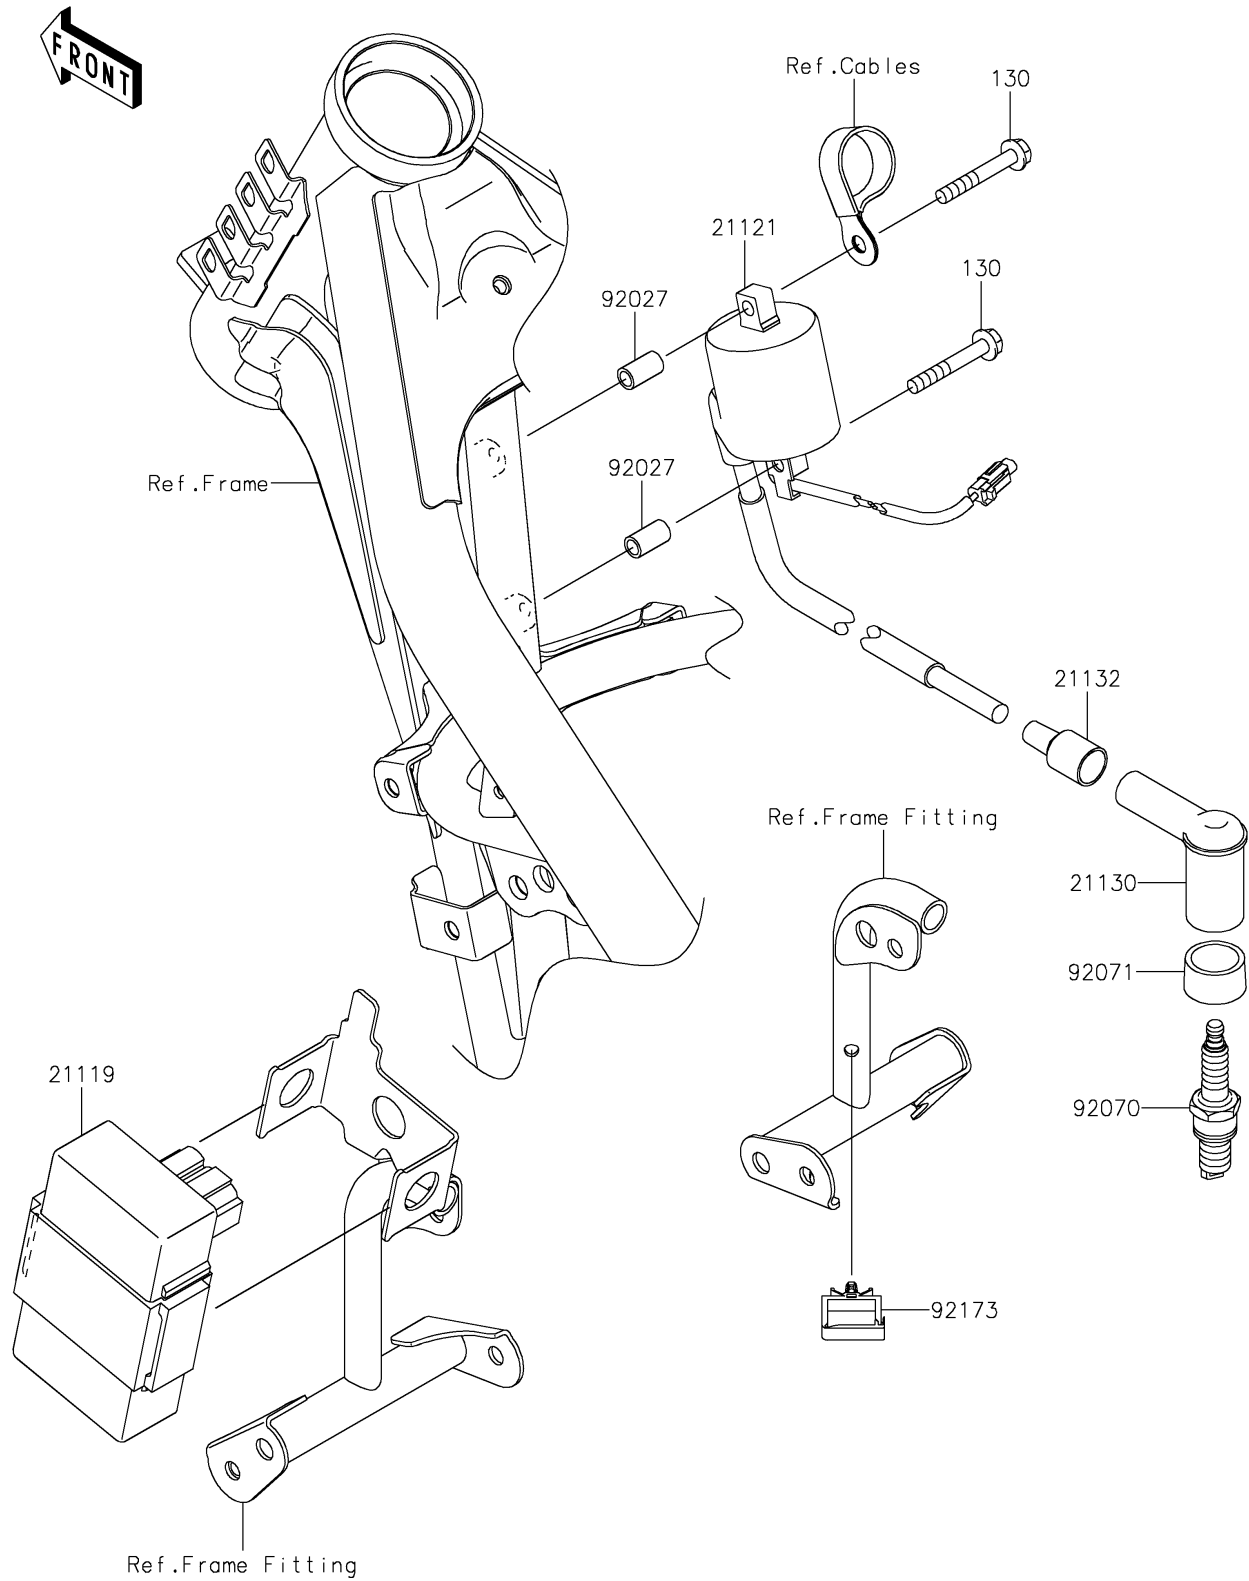

## 2019 KLX® 140G PARTS DIAGRAM

Ignition System

E1830

## 2019 KLX® 140G PARTS LIST

### Ignition System

ITEM NAME	PART NUMBER	QUANTITY
BOLT-FLANGED,5X35 (Ref # 130)	130BA0535	1
IGNITER (Ref # 21119)	21119-0594	1
COIL-IGNITION (Ref # 21121)	21121-0728	1
CAP-SPARK PLUG (Ref # 21130)	21130-1003	1
GROMMET,HIGH TENSION (Ref # 21132)	21132-005	1
COLLAR,5.6X8X14.5 (Ref # 92027)	92027-1789	1
PLUG-SPARK,CR7HSA (Ref # 92070)	92070-0037	1
GROMMET,SPARK PLUG CAP (Ref # 92071)	92071-1015	1
CLAMP (Ref # 92173)	92173-1513	1