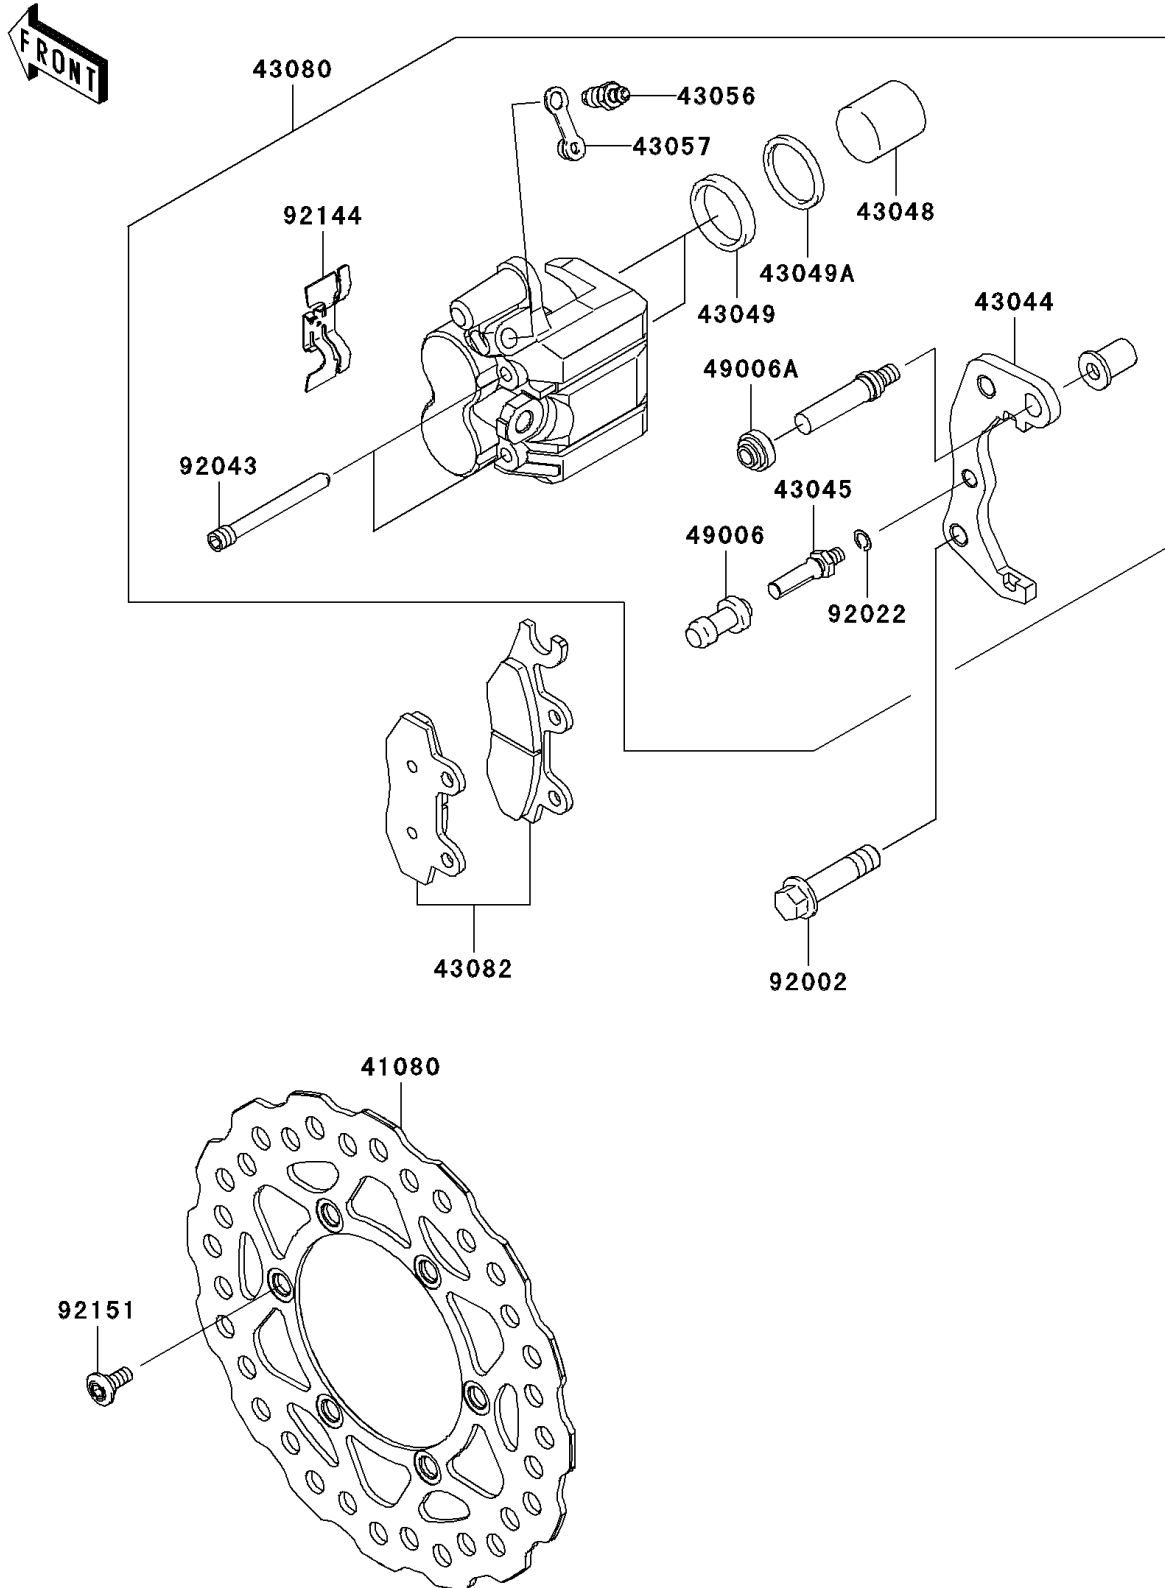

2011 KLX®140 PARTS DIAGRAM

Front Brake

F2292

2011 KLX®140 PARTS LIST

Front Brake

ITEM NAME	PART NUMBER	QUANTITY
DISC,FR (Ref # 41080)	41080-0118	1
HOLDER-COMP-CALIPER,FR,LH (Ref # 43044)	43044-0006	1
SHAFT-CALIPER (Ref # 43045)	43045-1010	1
PISTON-CALIPER (Ref # 43048)	43048-0010	2
PACKING,PISTON SEAL (Ref # 43049)	43049-1060	2
PACKING,PISTON SEAL (Ref # 43049A)	43049-1061	2
BREATHER-BRAKE (Ref # 43056)	43056-0004	1
CAP-BREATHER (Ref # 43057)	43057-1001	1
CALIPER-SUB-ASSY,FR (Ref # 43080)	43080-0052	1
PAD-ASSY-BRAKE (Ref # 43082)	43082-0075	1
BOOT,CALIPER (Ref # 49006)	49006-1088	1
BOOT,CALIPER (Ref # 49006A)	49006-1242	1
BOLT,FLANGED,10X41 (Ref # 92002)	92002-1468	2
WASHER,WAVE (Ref # 92022)	92022-1373	1
PIN,HANGER (Ref # 92043)	92043-1416	2
SPRING,PAD (Ref # 92144)	92144-1847	1
BOLT,DISC PLATE,6MM (Ref # 92151)	92151-1799	6