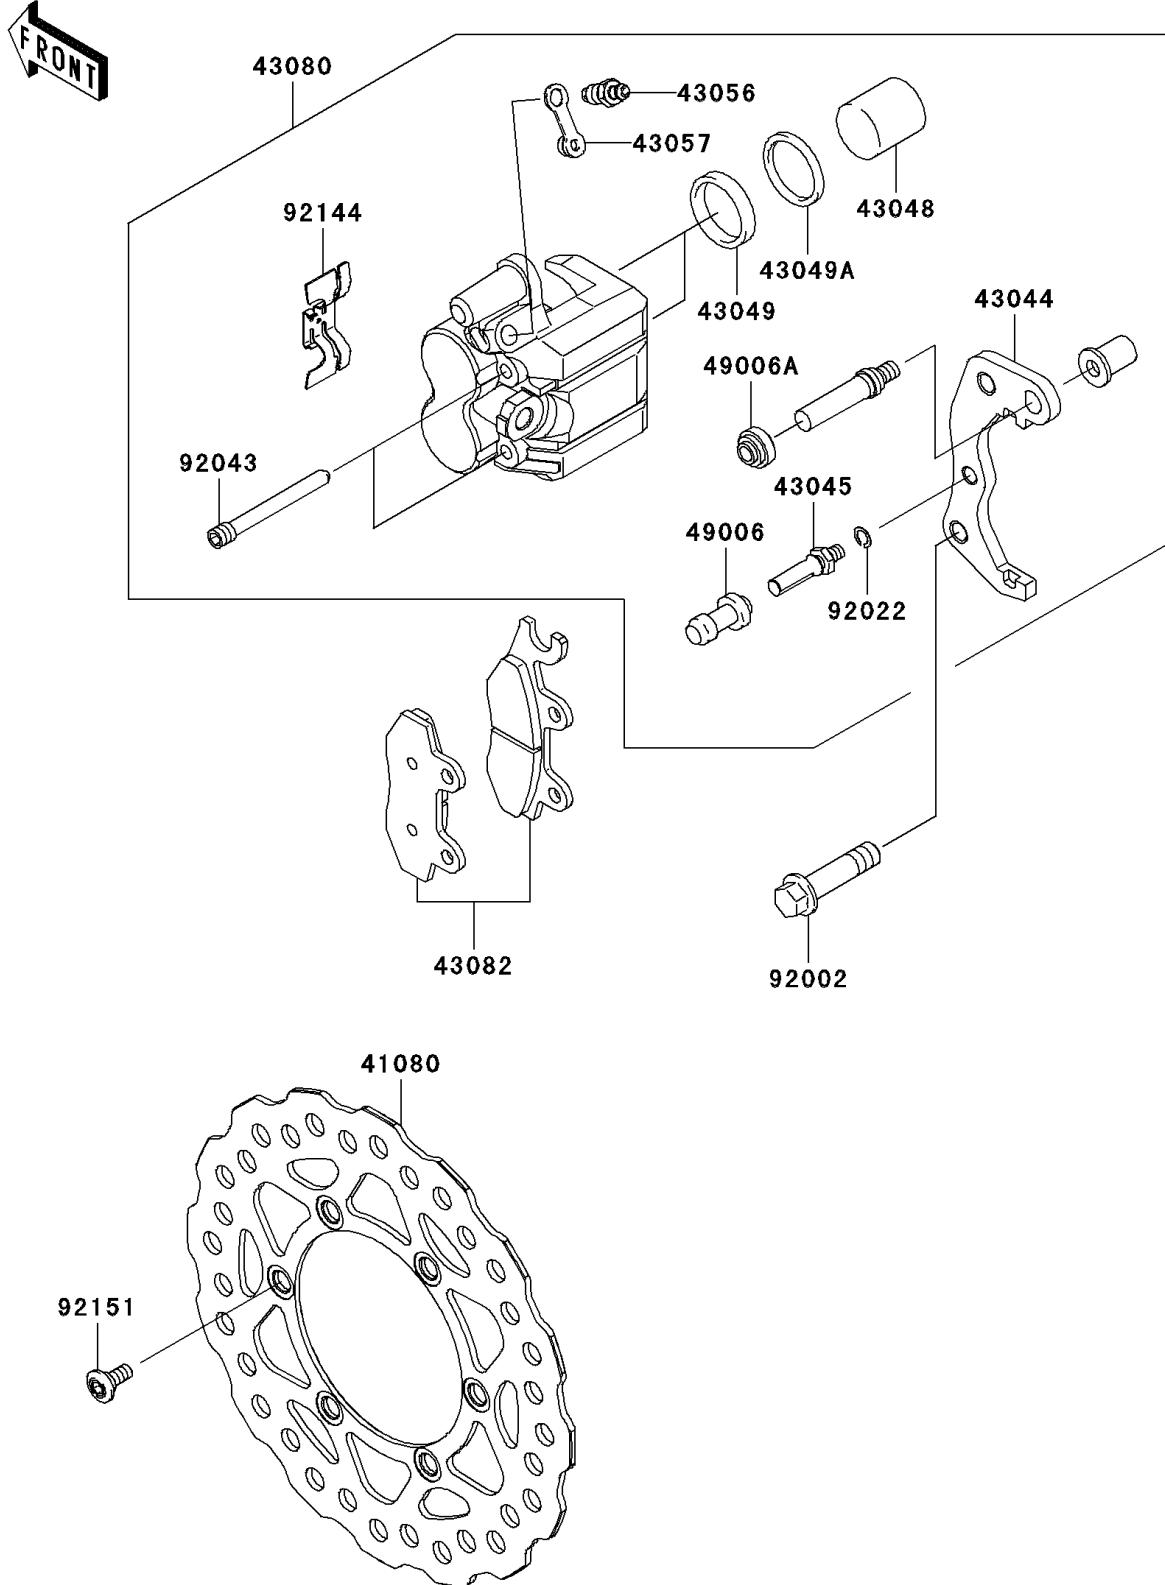

# 2008 KLX®140 PARTS DIAGRAM

Front Brake

F2292

## 2008 KLX®140 PARTS LIST

### Front Brake

ITEM NAME	PART NUMBER	QUANTITY
DISC,FR (Ref # 41080)	41080-0118	1
HOLDER-COMP-CALIPER,FR,LH (Ref # 43044)	43044-0006	1
SHAFT-CALIPER (Ref # 43045)	43045-1010	1
PISTON-CALIPER (Ref # 43048)	43048-0010	2
PACKING,PISTON SEAL (Ref # 43049)	43049-1060	2
PACKING,PISTON SEAL (Ref # 43049A)	43049-1061	2
BREATHER-BRAKE (Ref # 43056)	43056-0004	1
CAP-BREATHER (Ref # 43057)	43057-1001	1
CALIPER-SUB-ASSY,FR (Ref # 43080)	43080-0052	1
PAD-ASSY-BRAKE (Ref # 43082)	43082-0075	1
BOOT,CALIPER (Ref # 49006)	49006-1088	1
BOOT,CALIPER (Ref # 49006A)	49006-1242	1
BOLT,FLANGED,10X41 (Ref # 92002)	92002-1468	2
WASHER,WAVE (Ref # 92022)	92022-1373	1
PIN,HANGER (Ref # 92043)	92043-1416	2
SPRING,PAD (Ref # 92144)	92144-1847	1
BOLT,DISC PLATE,6MM (Ref # 92151)	92151-1799	6