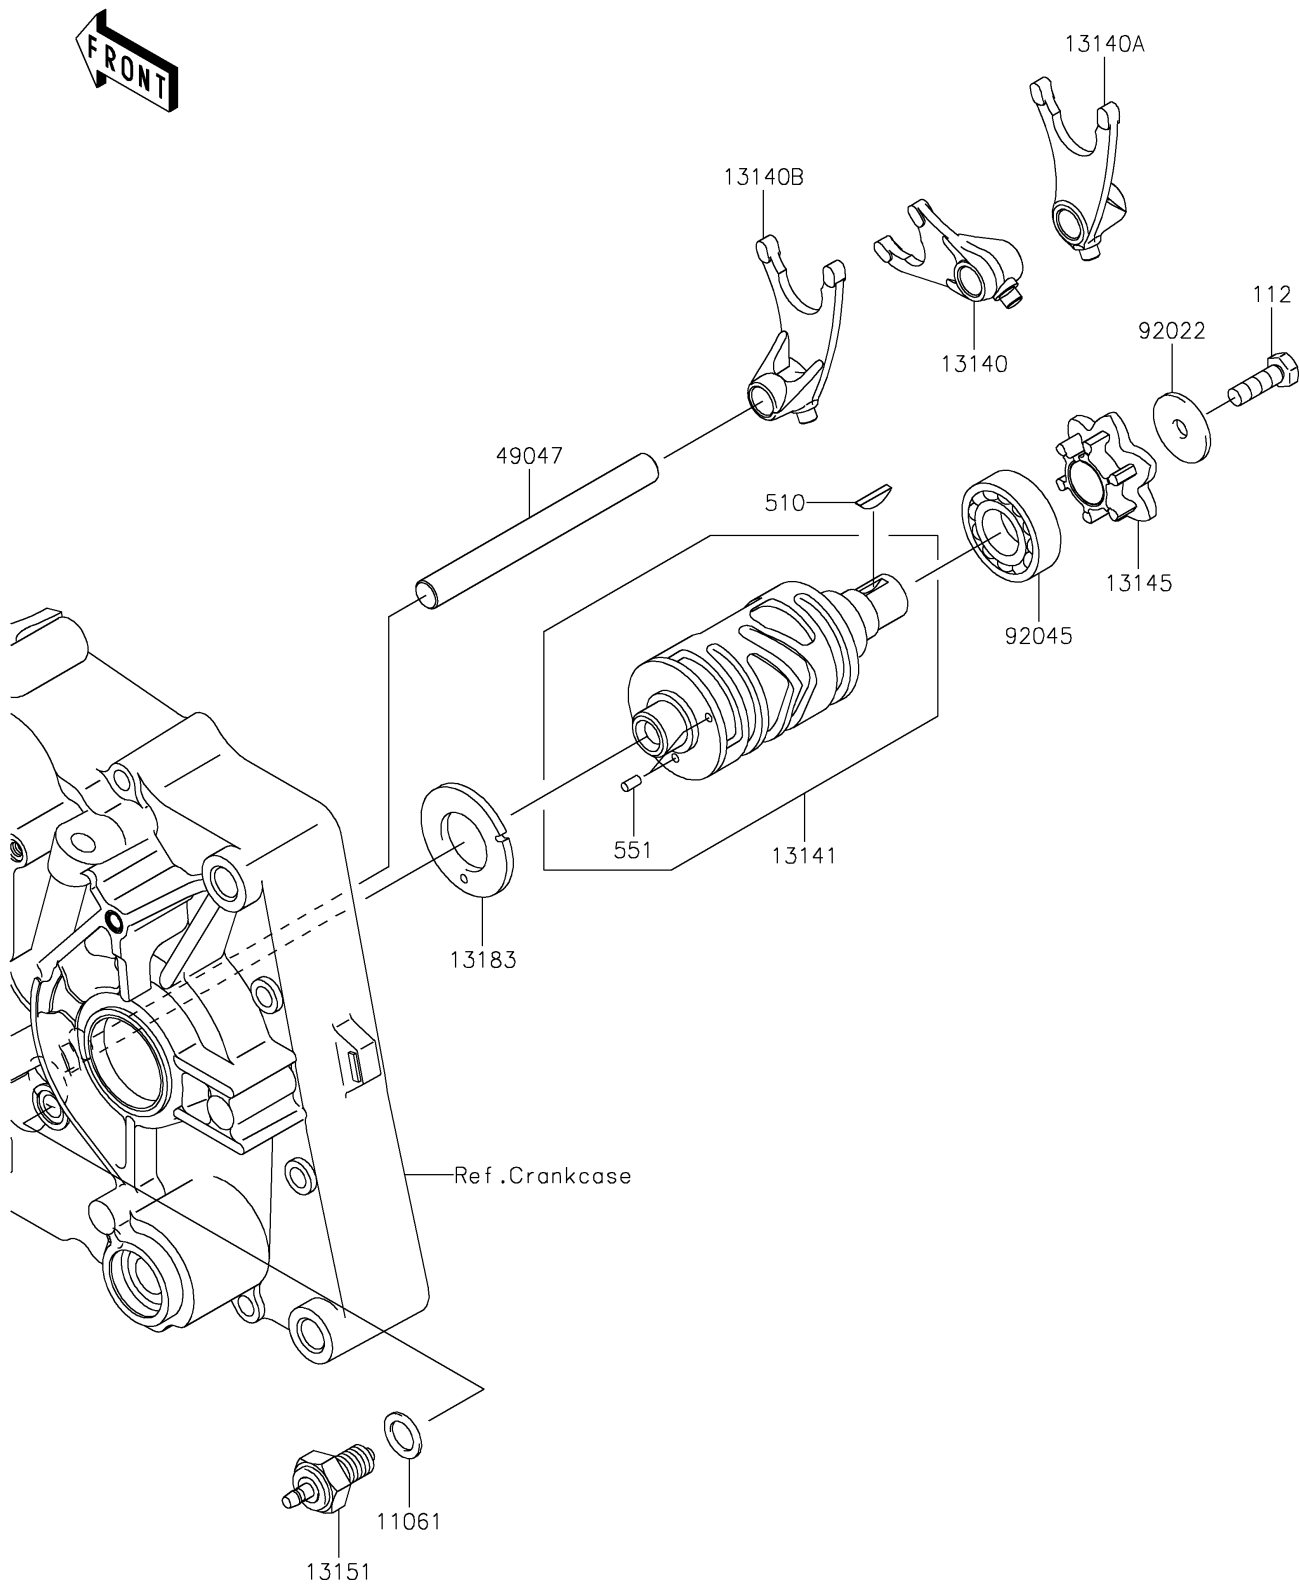

2019 KLX®140G PARTS DIAGRAM

Gear Change Drum/Shift Fork(s)

E1362

2019 KLX®140G PARTS LIST

Gear Change Drum/Shift Fork(s)

ITEM NAME	PART NUMBER	QUANTITY
GASKET,10.5X16X1 (Ref # 11061)	11061-0373	1
BOLT-UPSET,6X20 (Ref # 112)	112CA0620	1
FORK-SHIFT,INPUT (Ref # 13140)	13140-0051	1
FORK-SHIFT,OUTPUT RH (Ref # 13140A)	13140-0052	1
FORK-SHIFT,OUTPUT LH (Ref # 13140B)	13140-0053	1
DRUM-CHANGE (Ref # 13141)	13141-0572	1
CAM-CHANGE DRUM (Ref # 13145)	13145-1084	1
SWITCH-COMP,NEUTRAL (Ref # 13151)	13151-1099	1
PLATE,CHANGE (Ref # 13183)	13183-1066	1
ROD-SHIFT (Ref # 49047)	49047-1094	1
KEY-WOODRUFF (Ref # 510)	510A3200	1
PIN-DOWEL,3X6 (Ref # 551)	551A0306	1
WASHER,6.5X24X2 (Ref # 92022)	92022-1690	1
BEARING-BALL,17X35X10 (Ref # 92045)	92045-0126	1