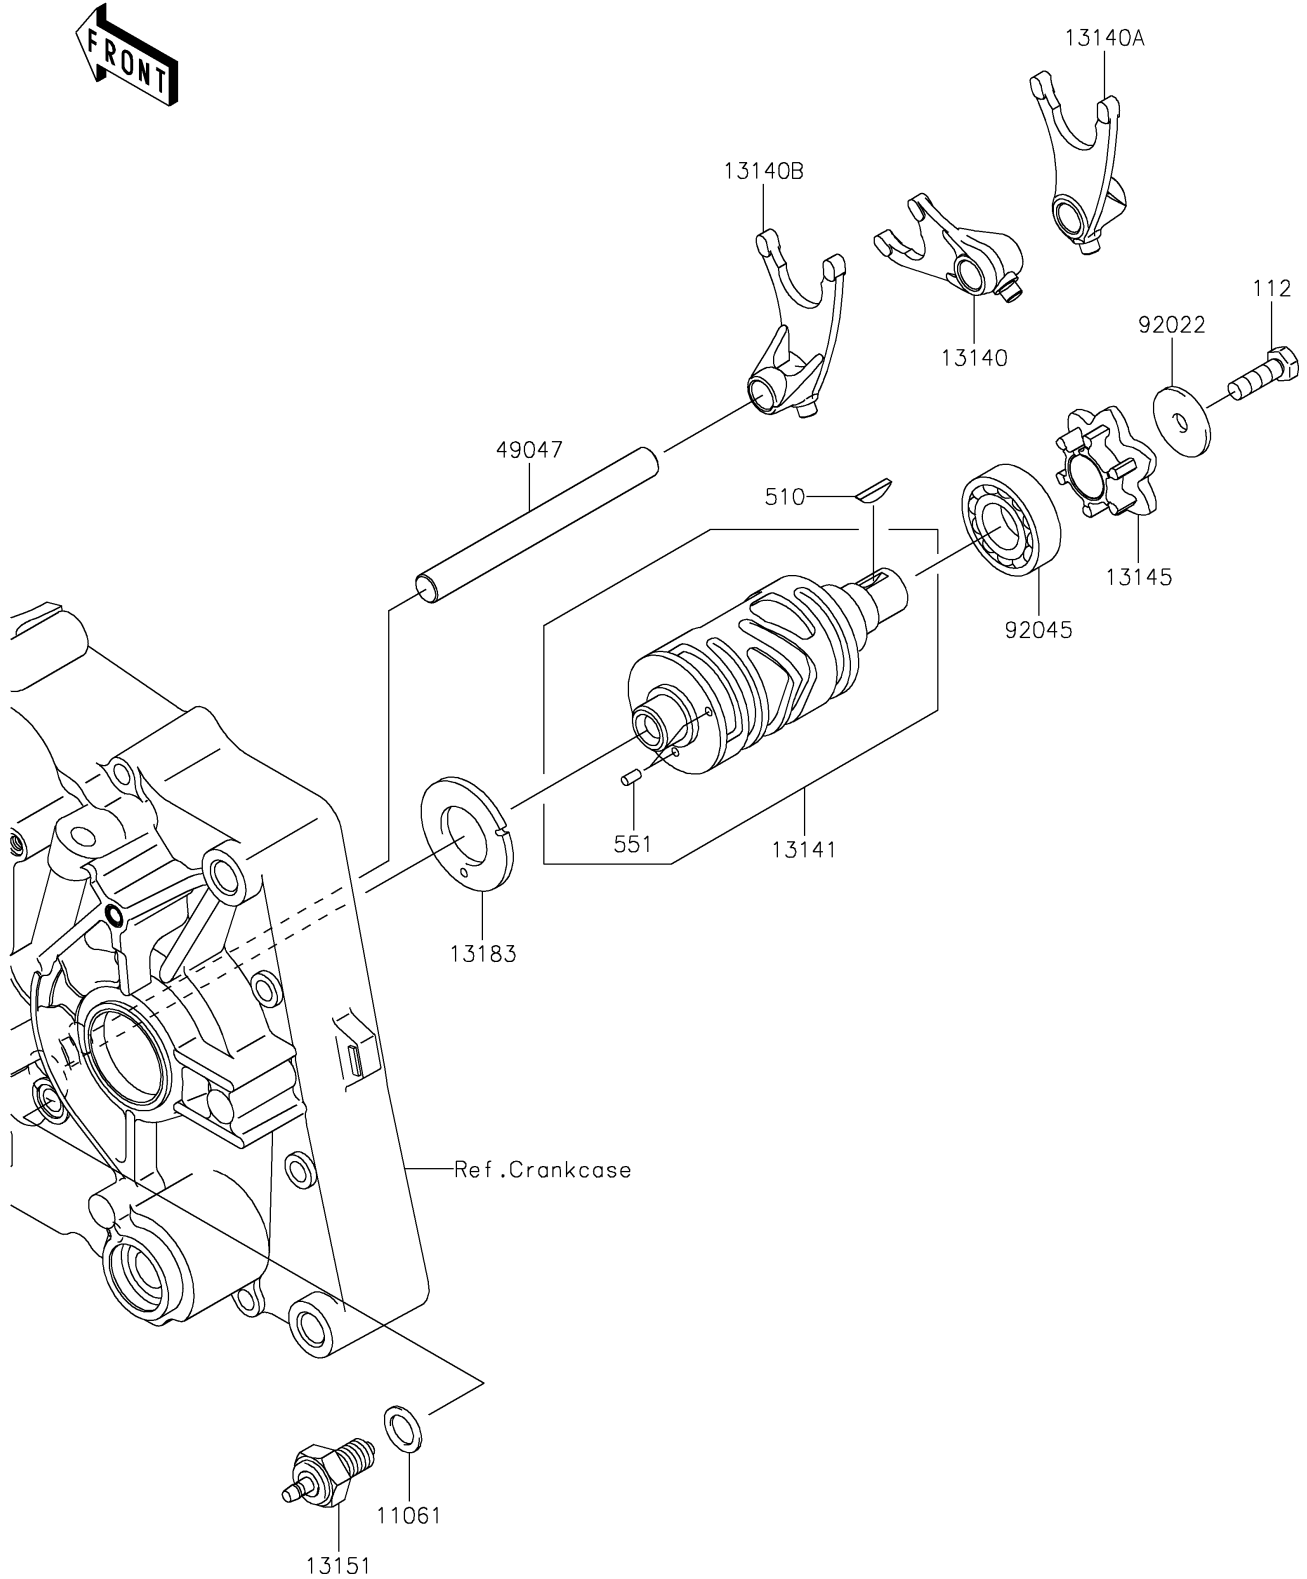

2018 KLX® 140G PARTS DIAGRAM

Gear Change Drum/Shift Fork(s)

E1362

2018 KLX® 140G PARTS LIST

Gear Change Drum/Shift Fork(s)

ITEM NAME	PART NUMBER	QUANTITY
GASKET,10.5X16X1 (Ref # 11061)	11061-0373	1
BOLT-UPSET,6X20 (Ref # 112)	112CA0620	1
FORK-SHIFT,INPUT (Ref # 13140)	13140-0051	1
FORK-SHIFT,OUTPUT RH (Ref # 13140A)	13140-0052	1
FORK-SHIFT,OUTPUT LH (Ref # 13140B)	13140-0053	1
DRUM-CHANGE (Ref # 13141)	13141-0572	1
CAM-CHANGE DRUM (Ref # 13145)	13145-1084	1
SWITCH-COMP,NEUTRAL (Ref # 13151)	13151-1099	1
PLATE,CHANGE (Ref # 13183)	13183-1066	1
ROD-SHIFT (Ref # 49047)	49047-1094	1
KEY-WOODRUFF (Ref # 510)	510A3200	1
PIN-DOWEL,3X6 (Ref # 551)	551A0306	1
WASHER,6.5X24X2 (Ref # 92022)	92022-1690	1
BEARING-BALL,17X35X10 (Ref # 92045)	92045-0126	1