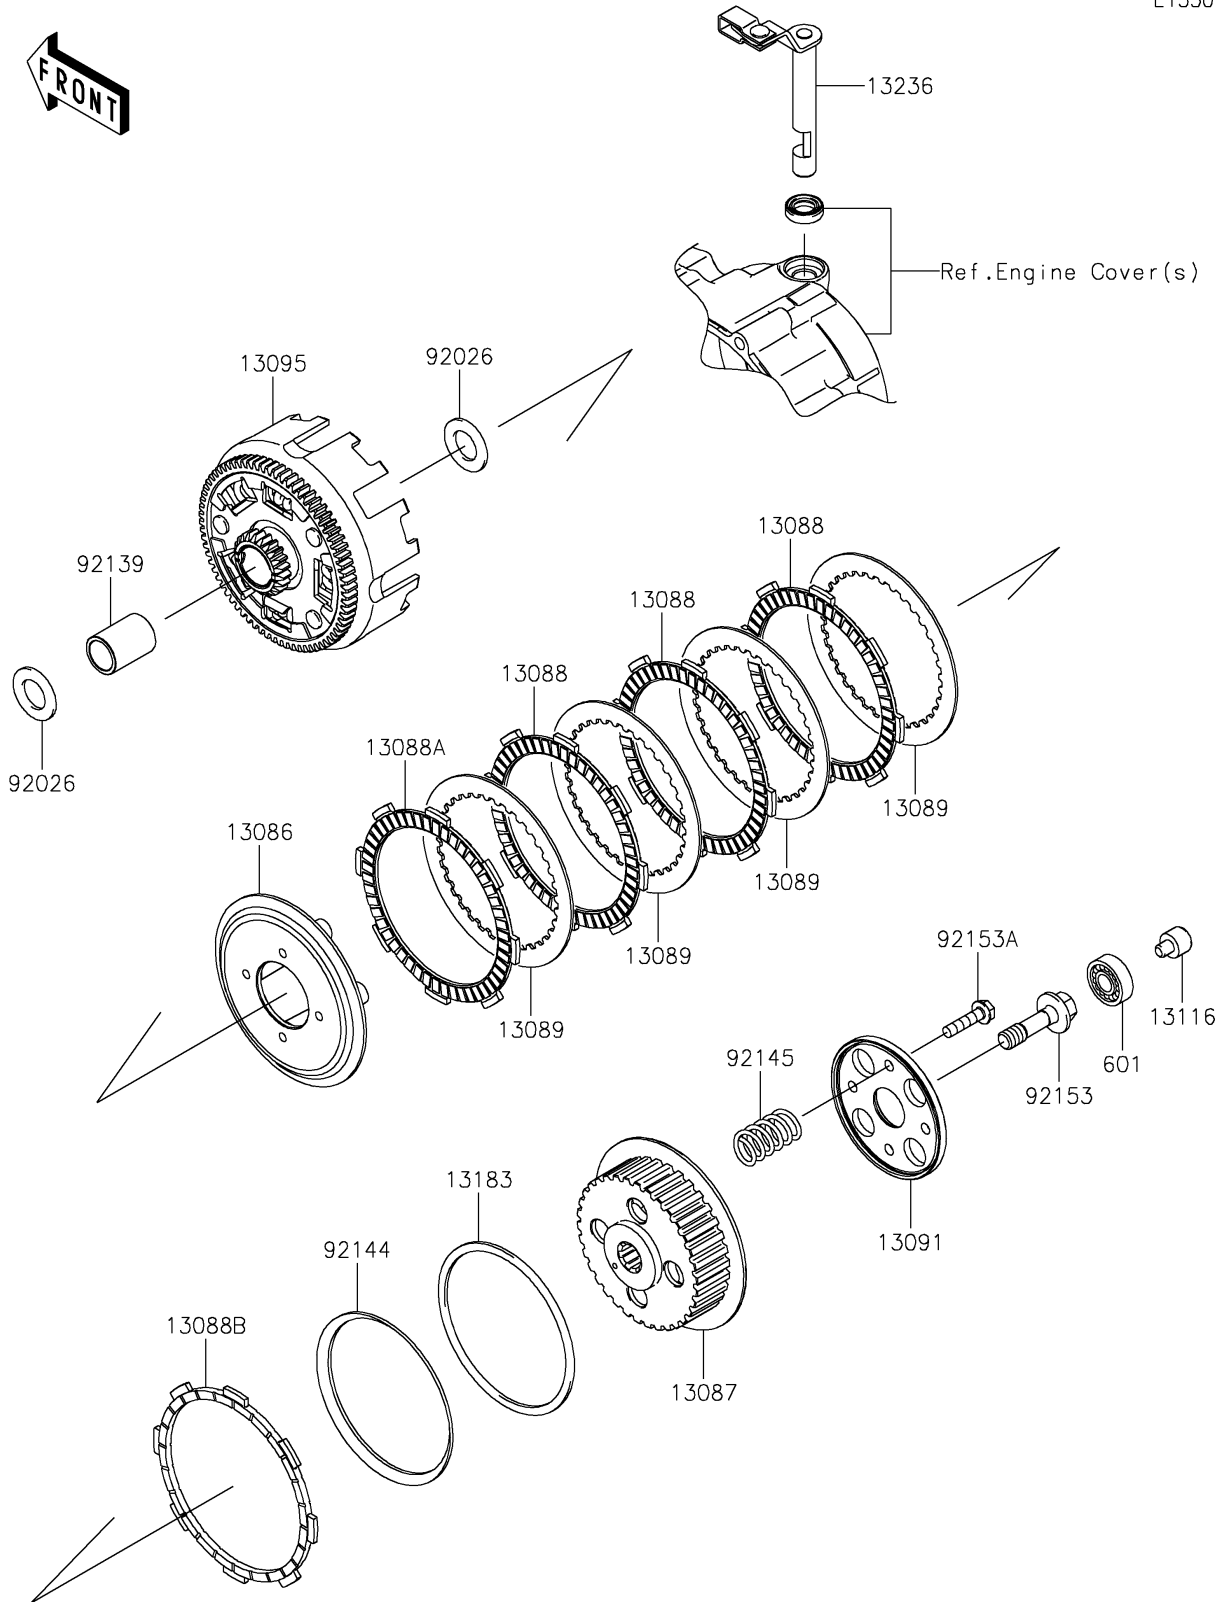

2019 KLX® 140G PARTS DIAGRAM

Clutch

E1350

2019 KLX® 140G PARTS LIST

Clutch

ITEM NAME	PART NUMBER	QUANTITY
WHEEL-CLUTCH (Ref # 13086)	13086-1070	1
HUB-CLUTCH (Ref # 13087)	13087-1161	1
PLATE-FRICTION (Ref # 13088)	13088-0040	1
PLATE-FRICTION (Ref # 13088A)	13088-0041	1
PLATE-FRICTION,ID=100 (Ref # 13088B)	13088-1077	1
PLATE-CLUTCH (Ref # 13089)	13089-1108	1
HOLDER,CLUTCH SPRING (Ref # 13091)	13091-1920	1
HOUSING-COMP-CLUTCH (Ref # 13095)	13095-0078	1
ROD-PUSH (Ref # 13116)	13116-1136	1
PLATE (Ref # 13183)	13183-1274	1
LEVER-COMP,CLUTCH RELEASE (Ref # 13236)	13236-0159	1
BEARING-BALL (Ref # 601)	601A6000	1
SPACER (Ref # 92026)	92026-1614	1
BUSHING,17X22X30 (Ref # 92139)	92139-0244	1
SPRING,CLUTCH (Ref # 92144)	92144-1289	1
SPRING (Ref # 92145)	92145-0759	1
BOLT,10X36 (Ref # 92153)	92153-0794	1
BOLT,6X25 (Ref # 92153A)	92153-1067	1