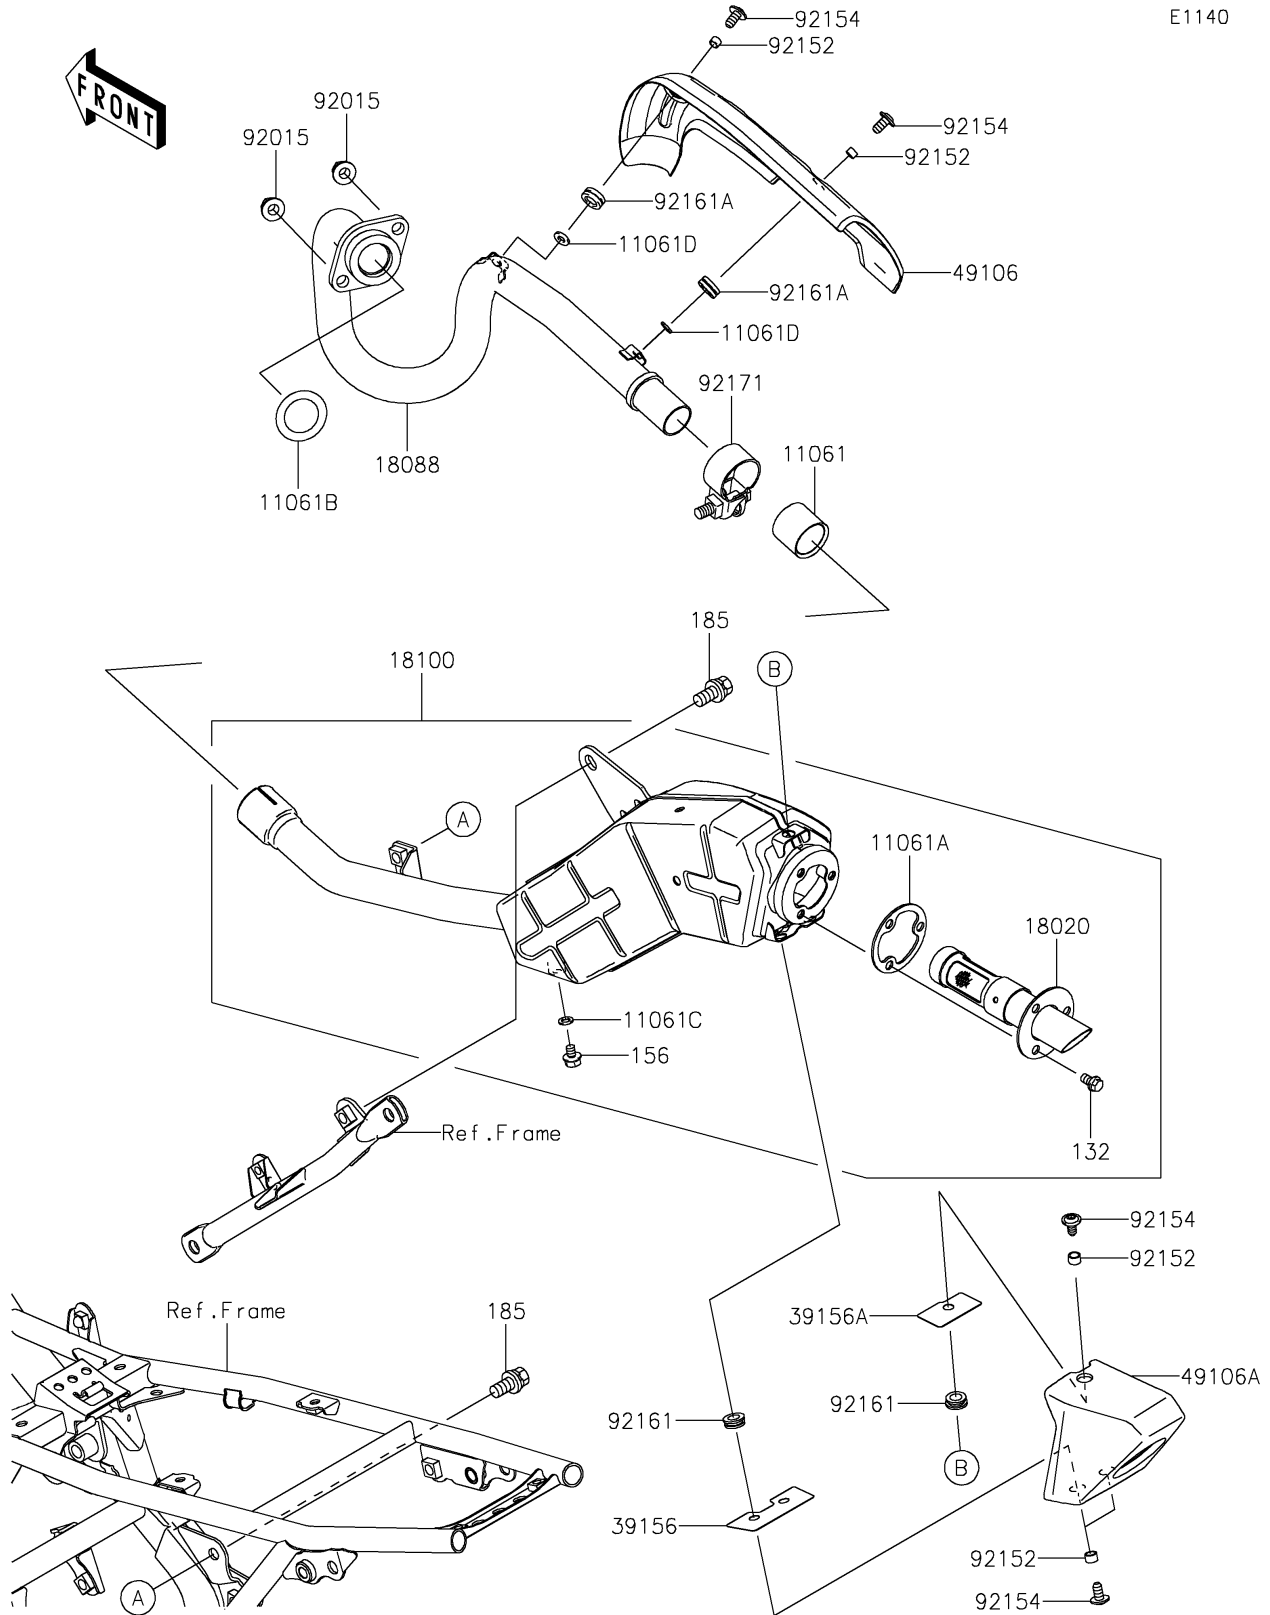

2019 KLX® 140G PARTS DIAGRAM

Muffler(s)

E1140

2019 KLX® 140G PARTS LIST

Muffler(s)

ITEM NAME	PART NUMBER	QUANTITY
GASKET,MUFFLER JOINT (Ref # 11061)	11061-0207	1
GASKET (Ref # 11061A)	11061-0301	1
GASKET,EXHAUST PIPE (Ref # 11061B)	11061-0322	1
GASKET,DRAIN (Ref # 11061C)	11061-0875	1
GASKET,5.8X12X1.5 (Ref # 11061D)	11061-1148	1
BOLT-FLANGED-SMALL,6X10 (Ref # 132)	132BB0610	1
BOLT-WP,6X10 (Ref # 156)	156R0610	1
BAFFLE (Ref # 18020)	18020-0058	1
PIPE-EXHAUST (Ref # 18088)	18088-0429	1
BODY-ASSY-MUFFLER (Ref # 18100)	18100-0585	1
BOLT-UPSET-WSP-SMALL,8X16 (Ref # 185)	185BA0816	1
PAD,MUFFLER COVER,INNER,LWR (Ref # 39156)	39156-0552	1
PAD,MUFFLER COVER,INNER,UPP (Ref # 39156A)	39156-0553	1
COVER-MUFFLER,EX. PIPE (Ref # 49106)	49106-0066	1
COVER-MUFFLER,TAIL CAP (Ref # 49106A)	49106-0081	1
NUT,8MM (Ref # 92015)	92015-1143	1
COLLAR,6.5X8.5X5.5 (Ref # 92152)	92152-0612	1
BOLT,SOCKET,6X12 (Ref # 92154)	92154-0042	1
DAMPER (Ref # 92161)	92161-0545	1
DAMPER (Ref # 92161A)	92161-1475	1
CLAMP (Ref # 92171)	92171-0593	1