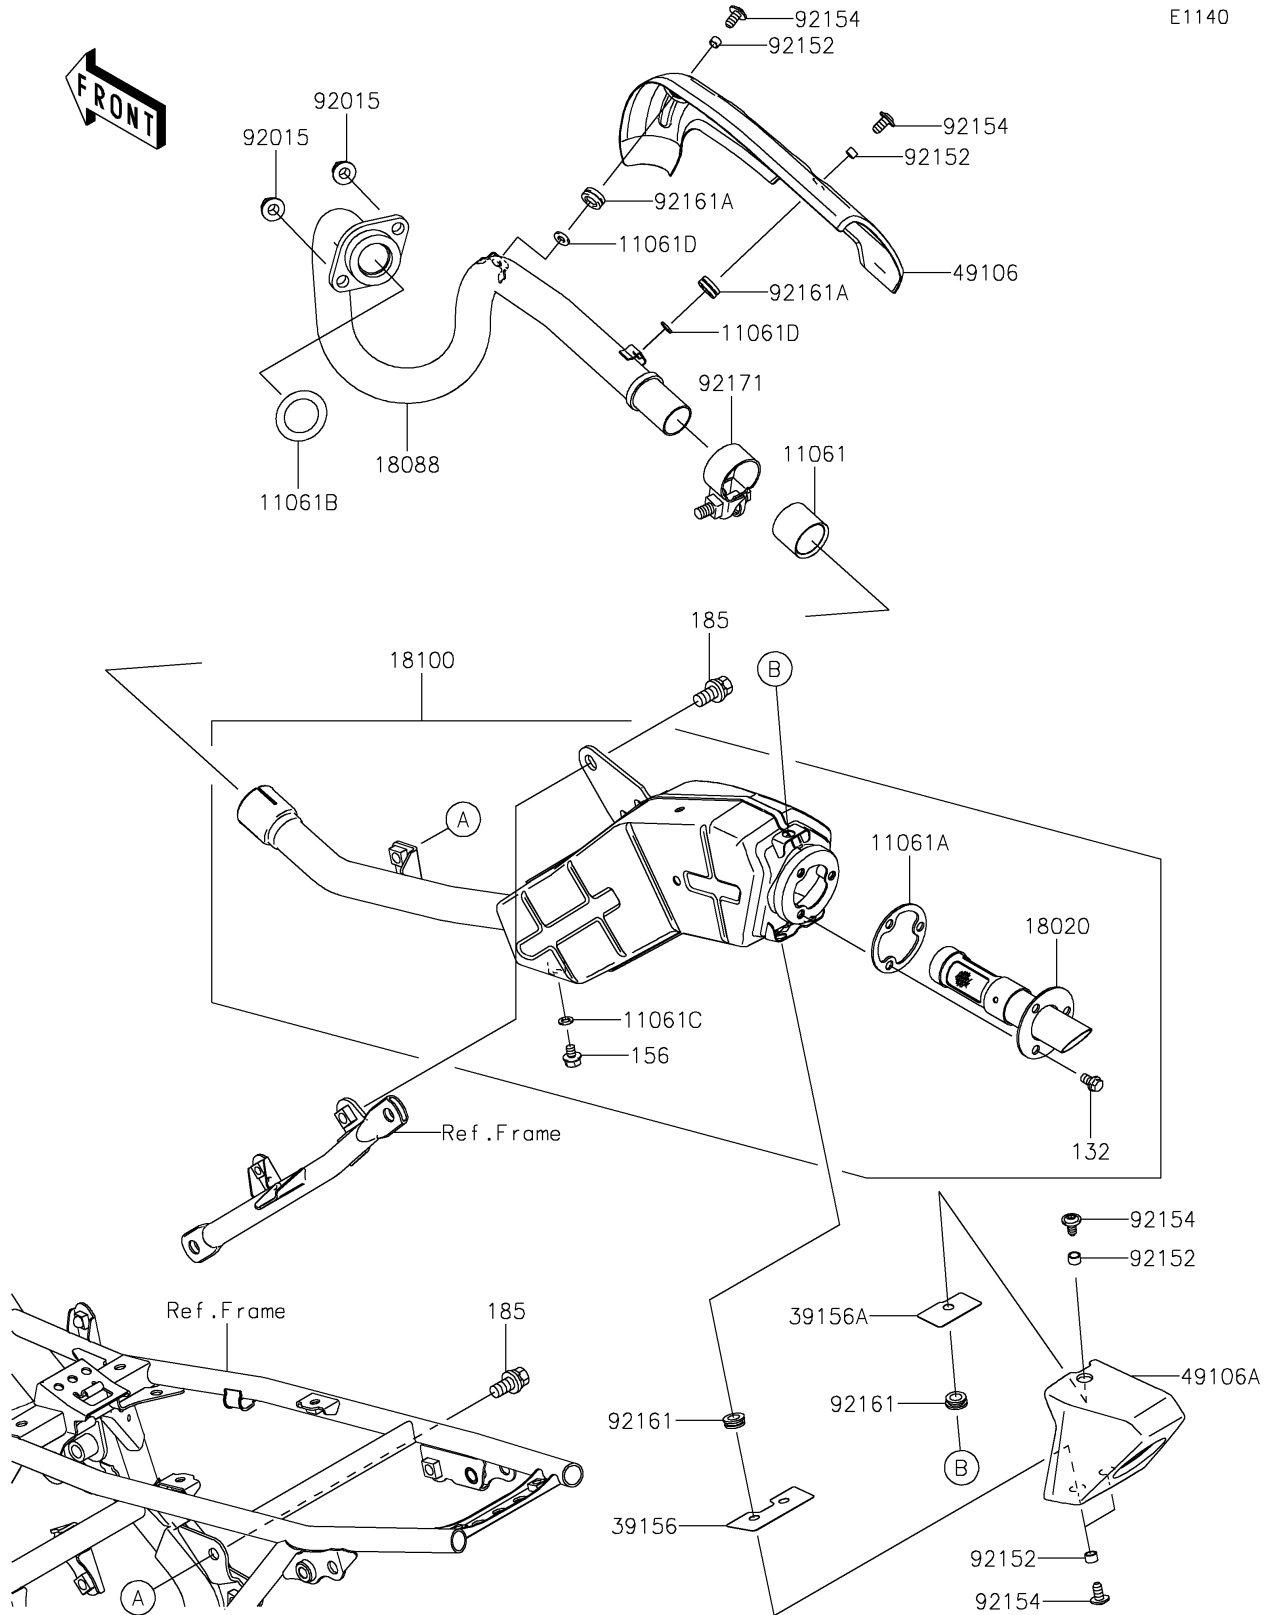

2019 KLX®140G PARTS DIAGRAM

Muffler(s)

E1140

2019 KLX®140G PARTS LIST

Muffler(s)

ITEM NAME	PART NUMBER	QUANTITY
GASKET,MUFFLER JOINT (Ref # 11061)	11061-0207	1
GASKET (Ref # 11061A)	11061-0301	1
GASKET,EXHAUST PIPE (Ref # 11061B)	11061-0322	1
GASKET,DRAIN (Ref # 11061C)	11061-0875	1
GASKET,5.8X12X1.5 (Ref # 11061D)	11061-1148	2
BOLT-FLANGED-SMALL,6X10 (Ref # 132)	132BB0610	3
BOLT-WP,6X10 (Ref # 156)	156R0610	1
BAFFLE (Ref # 18020)	18020-0058	1
PIPE-EXHAUST (Ref # 18088)	18088-0429	1
BODY-ASSY-MUFFLER (Ref # 18100)	18100-0585	1
BOLT-UPSET-WSP-SMALL,8X16 (Ref # 185)	185BA0816	2
PAD,MUFFLER COVER,INNER,LWR (Ref # 39156)	39156-0552	1
PAD,MUFFLER COVER,INNER,UPP (Ref # 39156A)	39156-0553	1
COVER-MUFFLER,EX. PIPE (Ref # 49106)	49106-0066	1
COVER-MUFFLER,TAIL CAP (Ref # 49106A)	49106-0081	1
NUT,8MM (Ref # 92015)	92015-1143	2
COLLAR,6.5X8.5X5.5 (Ref # 92152)	92152-0612	5
BOLT,SOCKET,6X12 (Ref # 92154)	92154-0042	5
DAMPER (Ref # 92161)	92161-0545	3
DAMPER (Ref # 92161A)	92161-1475	2
CLAMP (Ref # 92171)	92171-0593	1