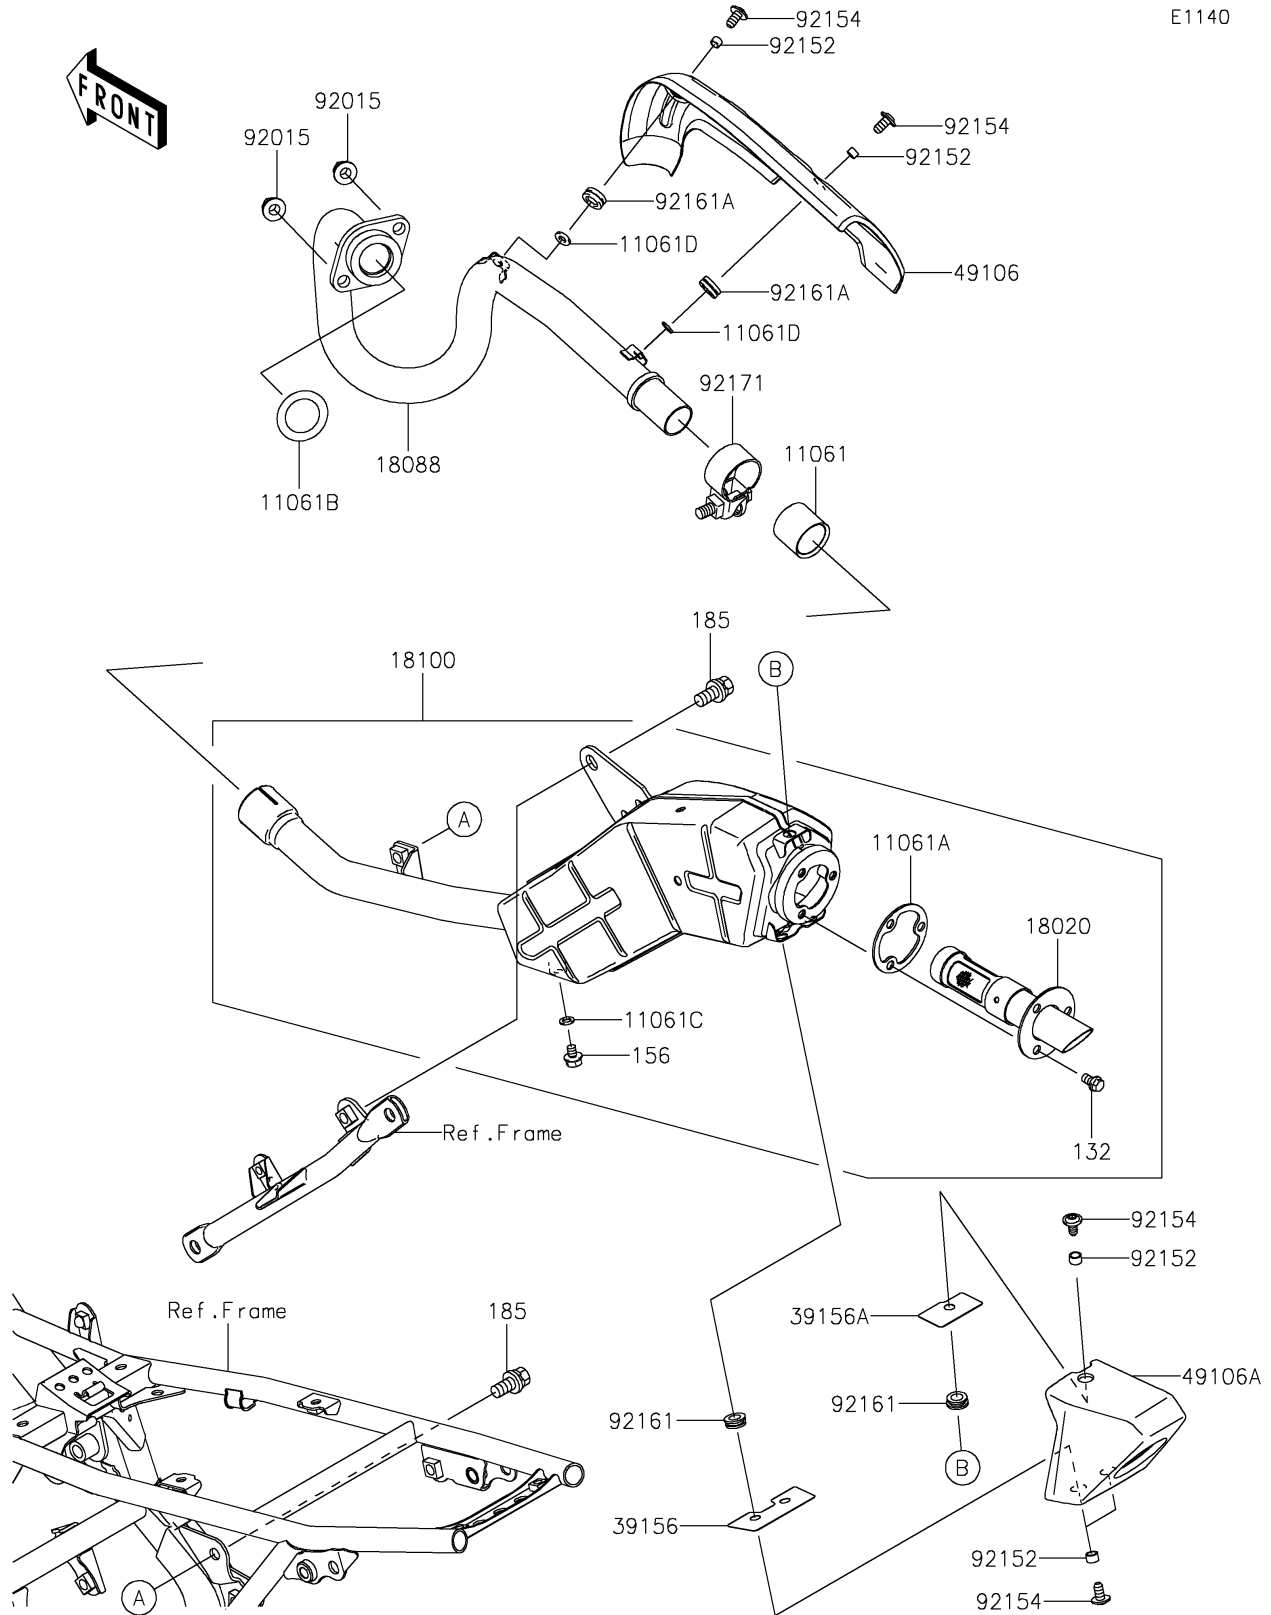

2018 KLX® 140G PARTS DIAGRAM

Muffler(s)

E1140

2018 KLX® 140G PARTS LIST

Muffler(s)

ITEM NAME	PART NUMBER	QUANTITY
GASKET,MUFFLER JOINT (Ref # 11061)	11061-0207	1
GASKET (Ref # 11061A)	11061-0301	1
GASKET,EXHAUST PIPE (Ref # 11061B)	11061-0322	1
GASKET,DRAIN (Ref # 11061C)	11061-0875	1
GASKET,5.8X12X1.5 (Ref # 11061D)	11061-1148	1
BOLT-FLANGED-SMALL,6X10 (Ref # 132)	132BB0610	1
BOLT-WP,6X10 (Ref # 156)	156R0610	1
BAFFLE (Ref # 18020)	18020-0058	1
PIPE-EXHAUST (Ref # 18088)	18088-0429	1
BODY-ASSY-MUFFLER (Ref # 18100)	18100-0585	1
BOLT-UPSET-WSP-SMALL,8X16 (Ref # 185)	185BA0816	1
PAD,MUFFLER COVER,INNER,LWR (Ref # 39156)	39156-0552	1
PAD,MUFFLER COVER,INNER,UPP (Ref # 39156A)	39156-0553	1
COVER-MUFFLER,EX. PIPE (Ref # 49106)	49106-0066	1
COVER-MUFFLER,TAIL CAP (Ref # 49106A)	49106-0081	1
NUT,8MM (Ref # 92015)	92015-1143	1
COLLAR,6.5X8.5X5.5 (Ref # 92152)	92152-0612	1
BOLT,SOCKET,6X12 (Ref # 92154)	92154-0042	1
DAMPER (Ref # 92161)	92161-0545	1
DAMPER (Ref # 92161A)	92161-1475	1
CLAMP (Ref # 92171)	92171-0593	1