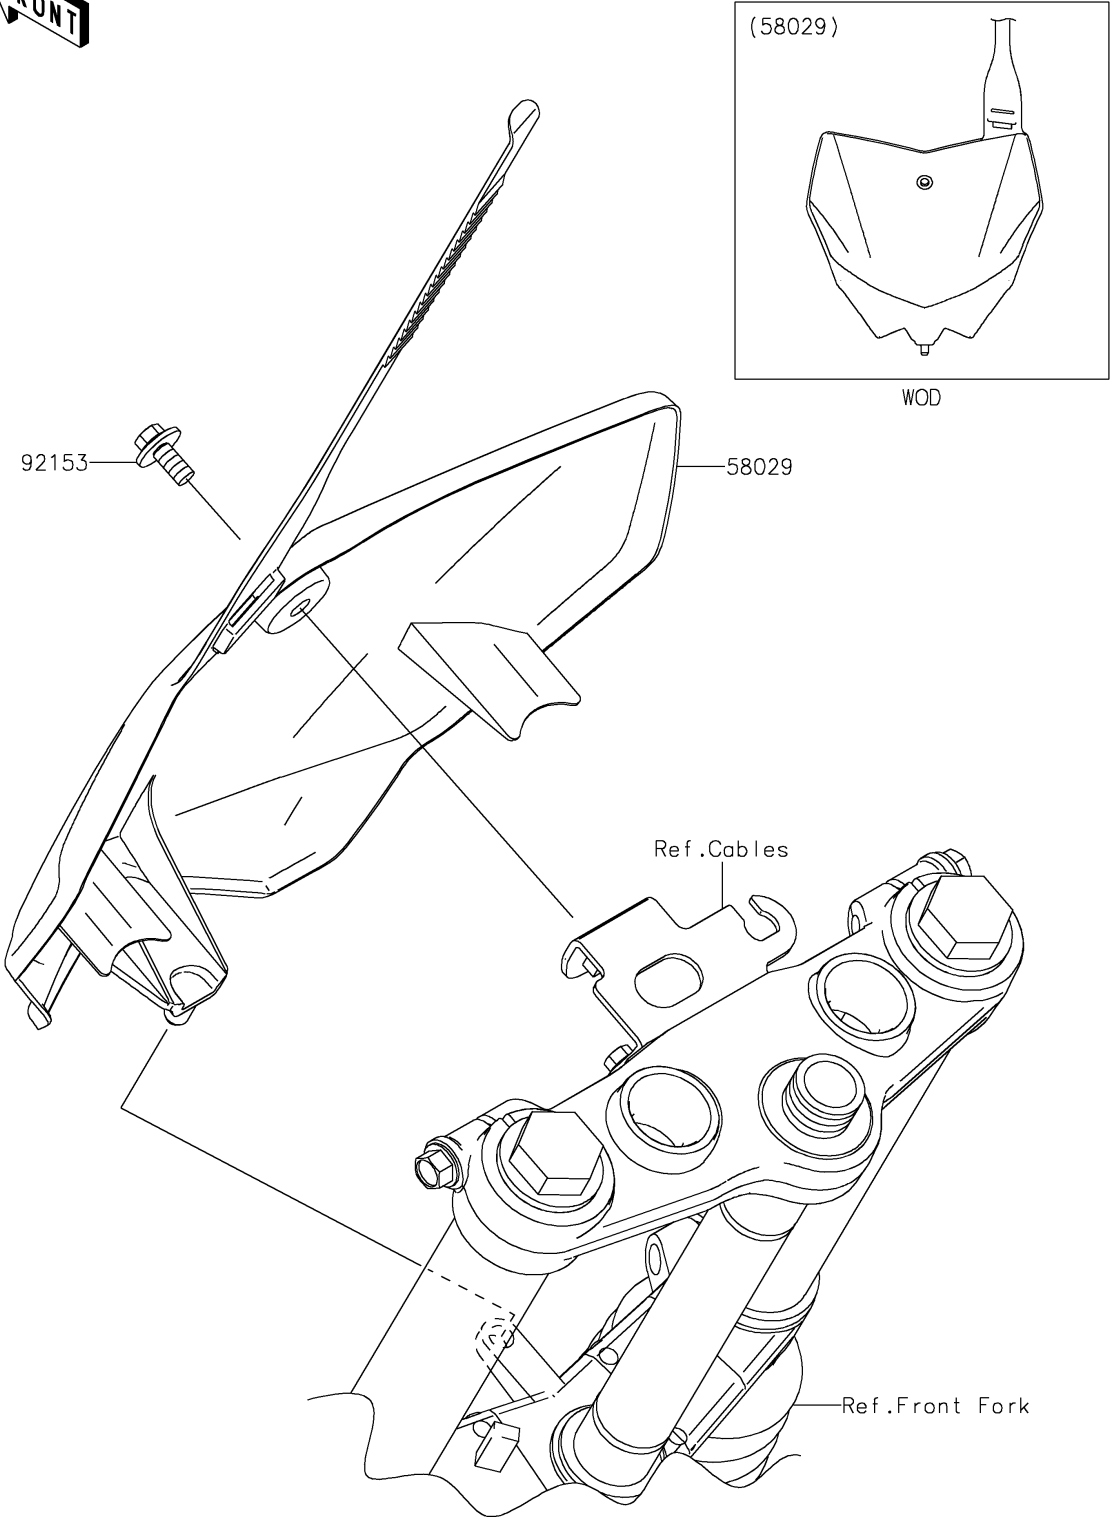

2020 KLX® 140L PARTS DIAGRAM

Accessory

F2910

2020 KLX® 140L PARTS LIST

Accessory

ITEM NAME	PART NUMBER	QUANTITY
PLATE-NUMBER,B.WHITE (Ref # 58029)	58029-0005-266	1
BOLT,FLANGED,6X14 (Ref # 92153)	92153-0936	1