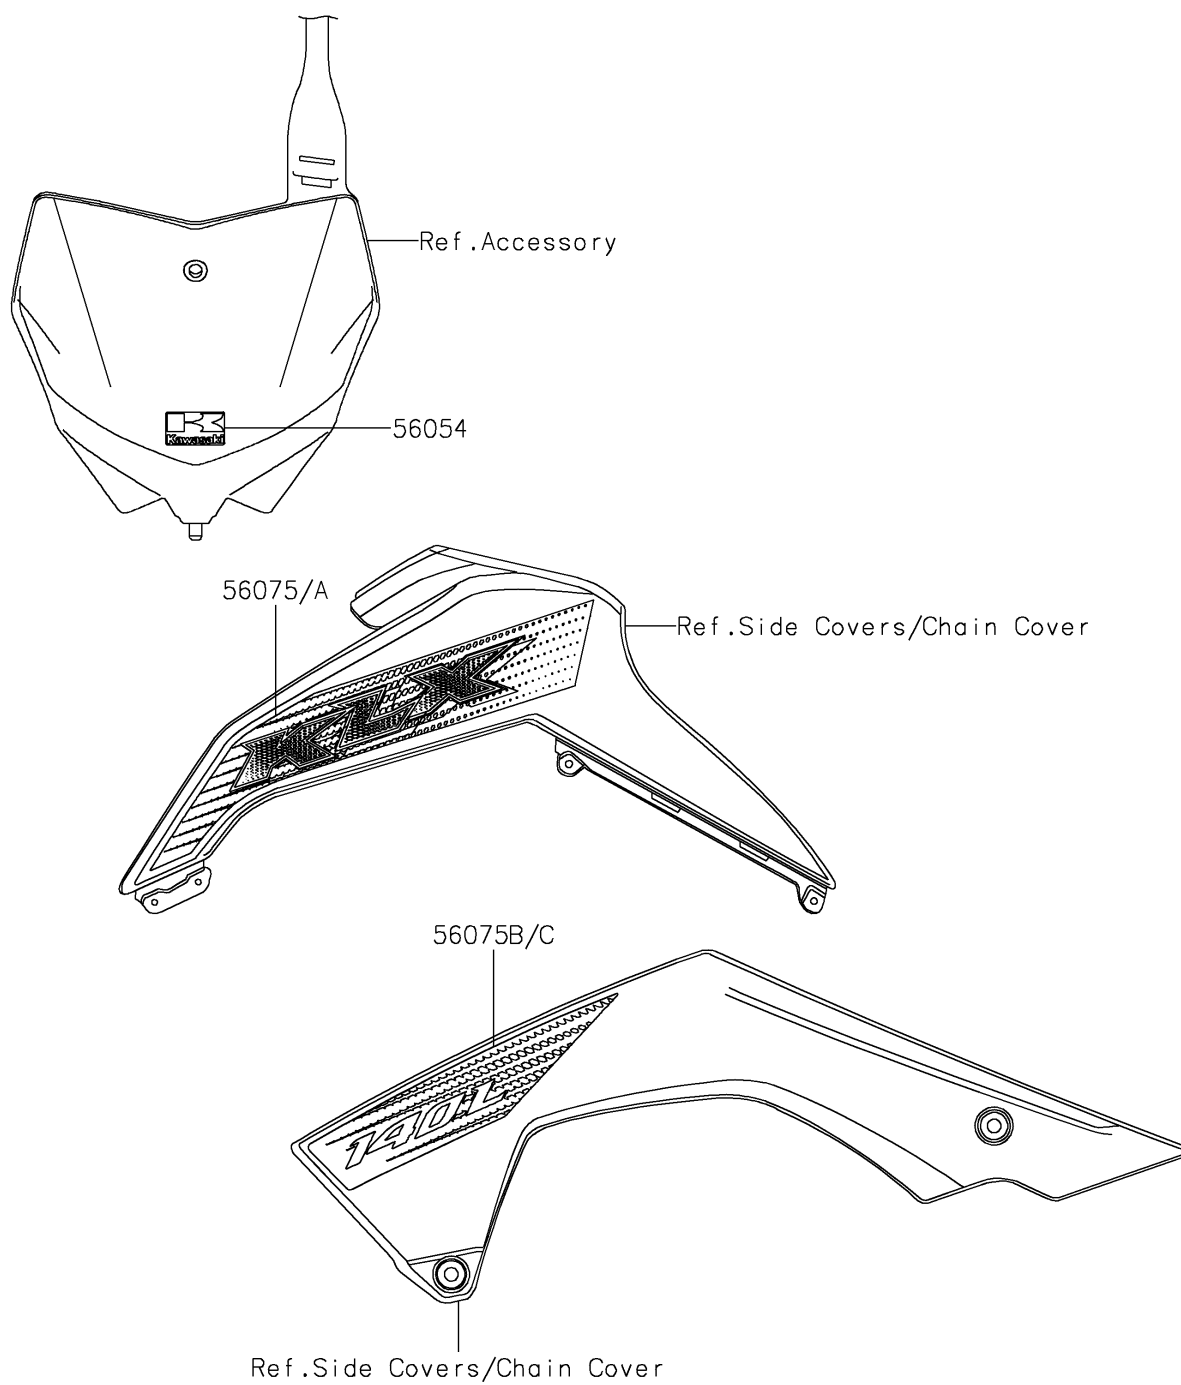

2020 KLX® 140L PARTS DIAGRAM

Decals(BLF)

F2861C

2020 KLX® 140L PARTS LIST

Decals(BLF)

ITEM NAME	PART NUMBER	QUANTITY
MARK,NUMBER PLATE,K (Ref # 56054)	56054-2249	1
PATTERN,SHROUD,LH,UPP (Ref # 56075)	56075-7904	1
PATTERN,SHROUD,RH,UPP (Ref # 56075A)	56075-7905	1
PATTERN,SHROUD,LH,LWR (Ref # 56075B)	56075-7908	1
PATTERN,SHROUD,RH,LWR (Ref # 56075C)	56075-7909	1