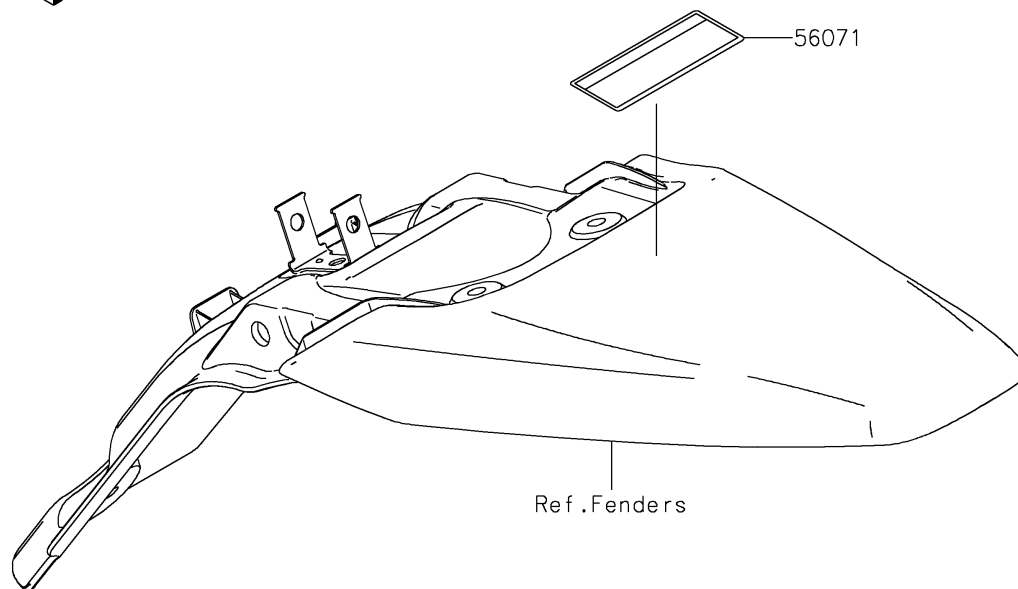

2020 KLX® 140L PARTS DIAGRAM

Labels

F2860

2020 KLX® 140L PARTS LIST

Labels

ITEM NAME	PART NUMBER	QUANTITY
LABEL-WARNING,OFF ROAD ONLY (Ref # 56071)	56071-0019	1
LABEL-WARNING,OFF ROAD ONLY (Ref # 56071A)	56071-0020	1