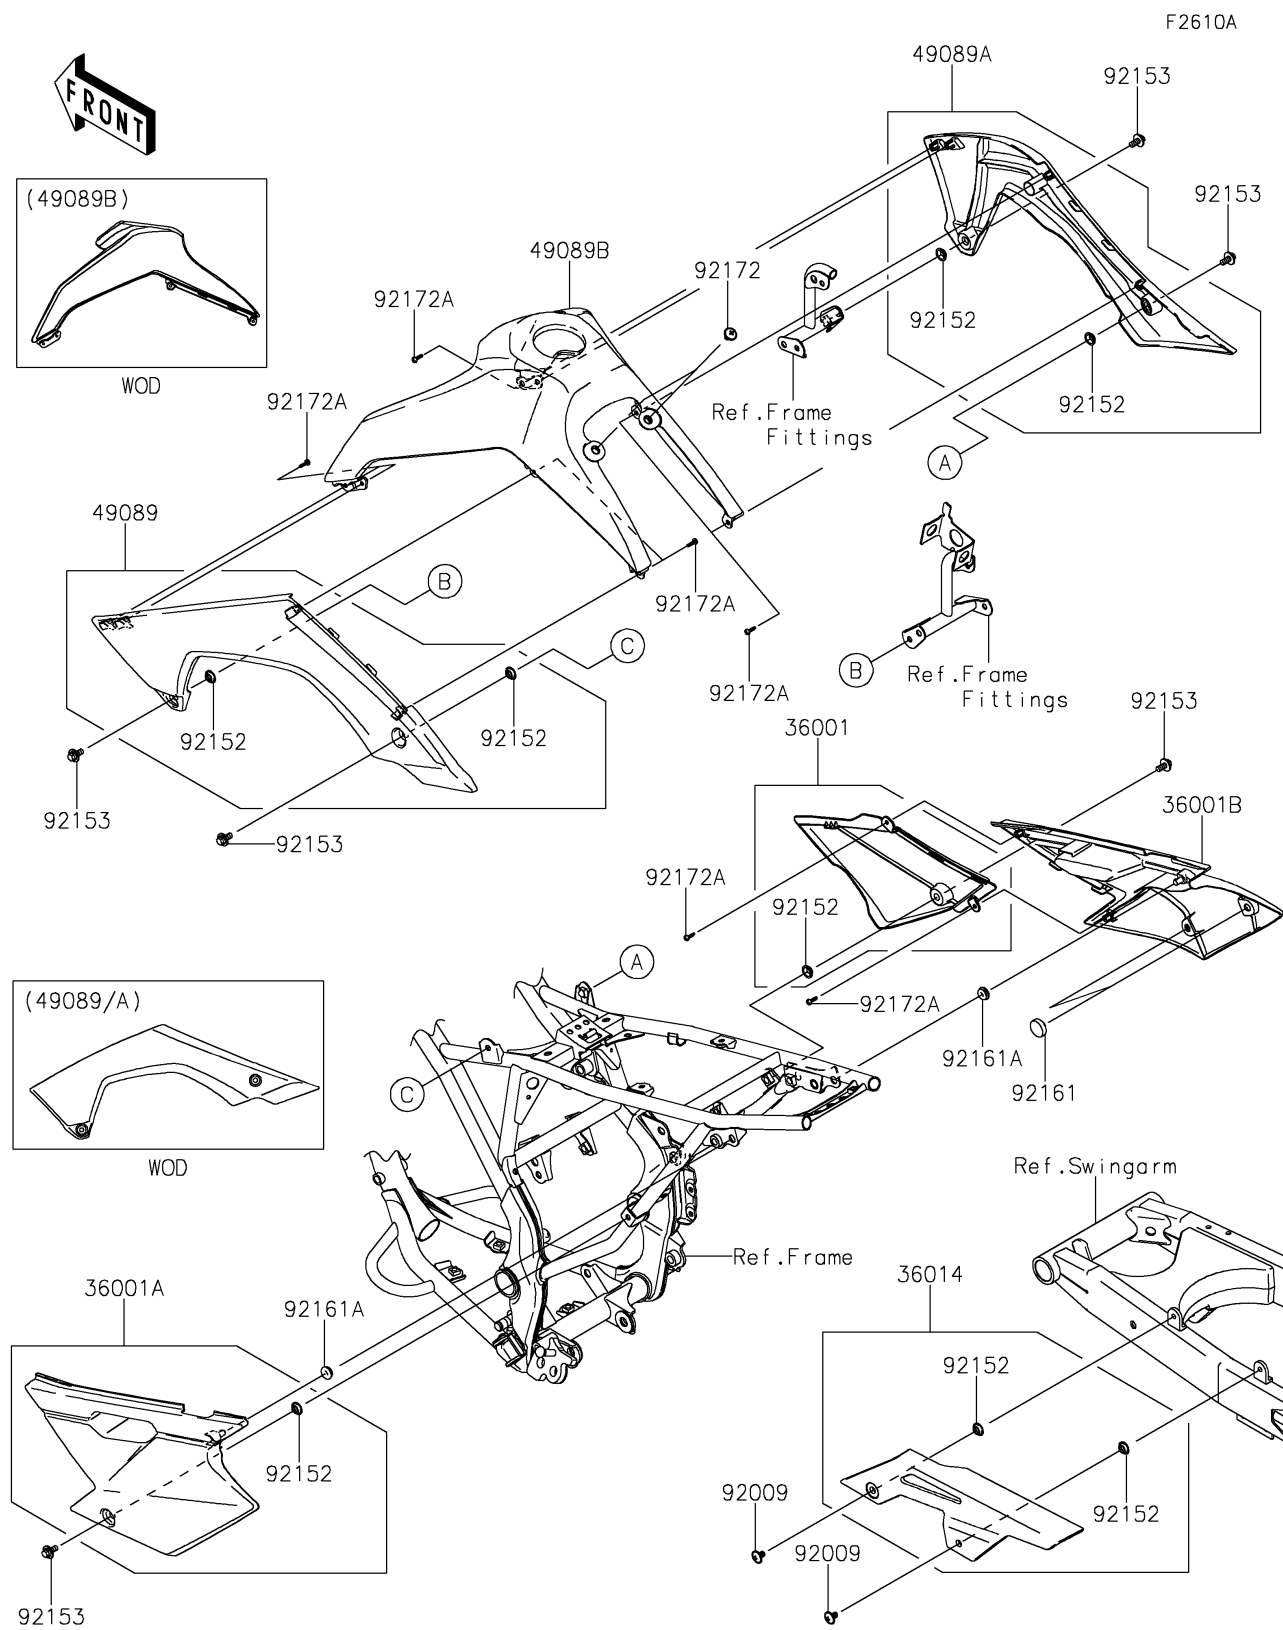

2020 KLX® 140L PARTS DIAGRAM

Side Covers/Chain Cover(BKF/BLF)

2020 KLX® 140L PARTS LIST

Side Covers/Chain Cover(BKF/BLF)

ITEM NAME	PART NUMBER	QUANTITY
COVER-SIDE,FR,RH,B.WHITE (Ref # 36001)	36001-0125-266	1
COVER-SIDE,RR,LH,B.WHITE (Ref # 36001A)	36001-0154-266	1
COVER-SIDE,RR,RH,B.WHITE (Ref # 36001B)	36001-0156-266	1
CASE-CHAIN (Ref # 36014)	36014-0044	1
SHROUD-ENGINE,LH,EBONY (Ref # 49089)	49089-0053-6C	1
SHROUD-ENGINE,RH,EBONY (Ref # 49089A)	49089-0054-6C	1
SHROUD-ENGINE,UPP,L.GREEN (Ref # 49089B)	49089-0954-290	1
SCREW,6X10 (Ref # 92009)	92009-1729	1
COLLAR,8.8X11.2X4 (Ref # 92152)	92152-0909	1
BOLT,FLANGED,6X14 (Ref # 92153)	92153-0936	1
DAMPER (Ref # 92161)	92161-0336	1
DAMPER (Ref # 92161A)	92161-0631	1
SCREW,6X10 (Ref # 92172)	92172-0098	1
SCREW,TAPPING,4X12 (Ref # 92172A)	92172-0233	1