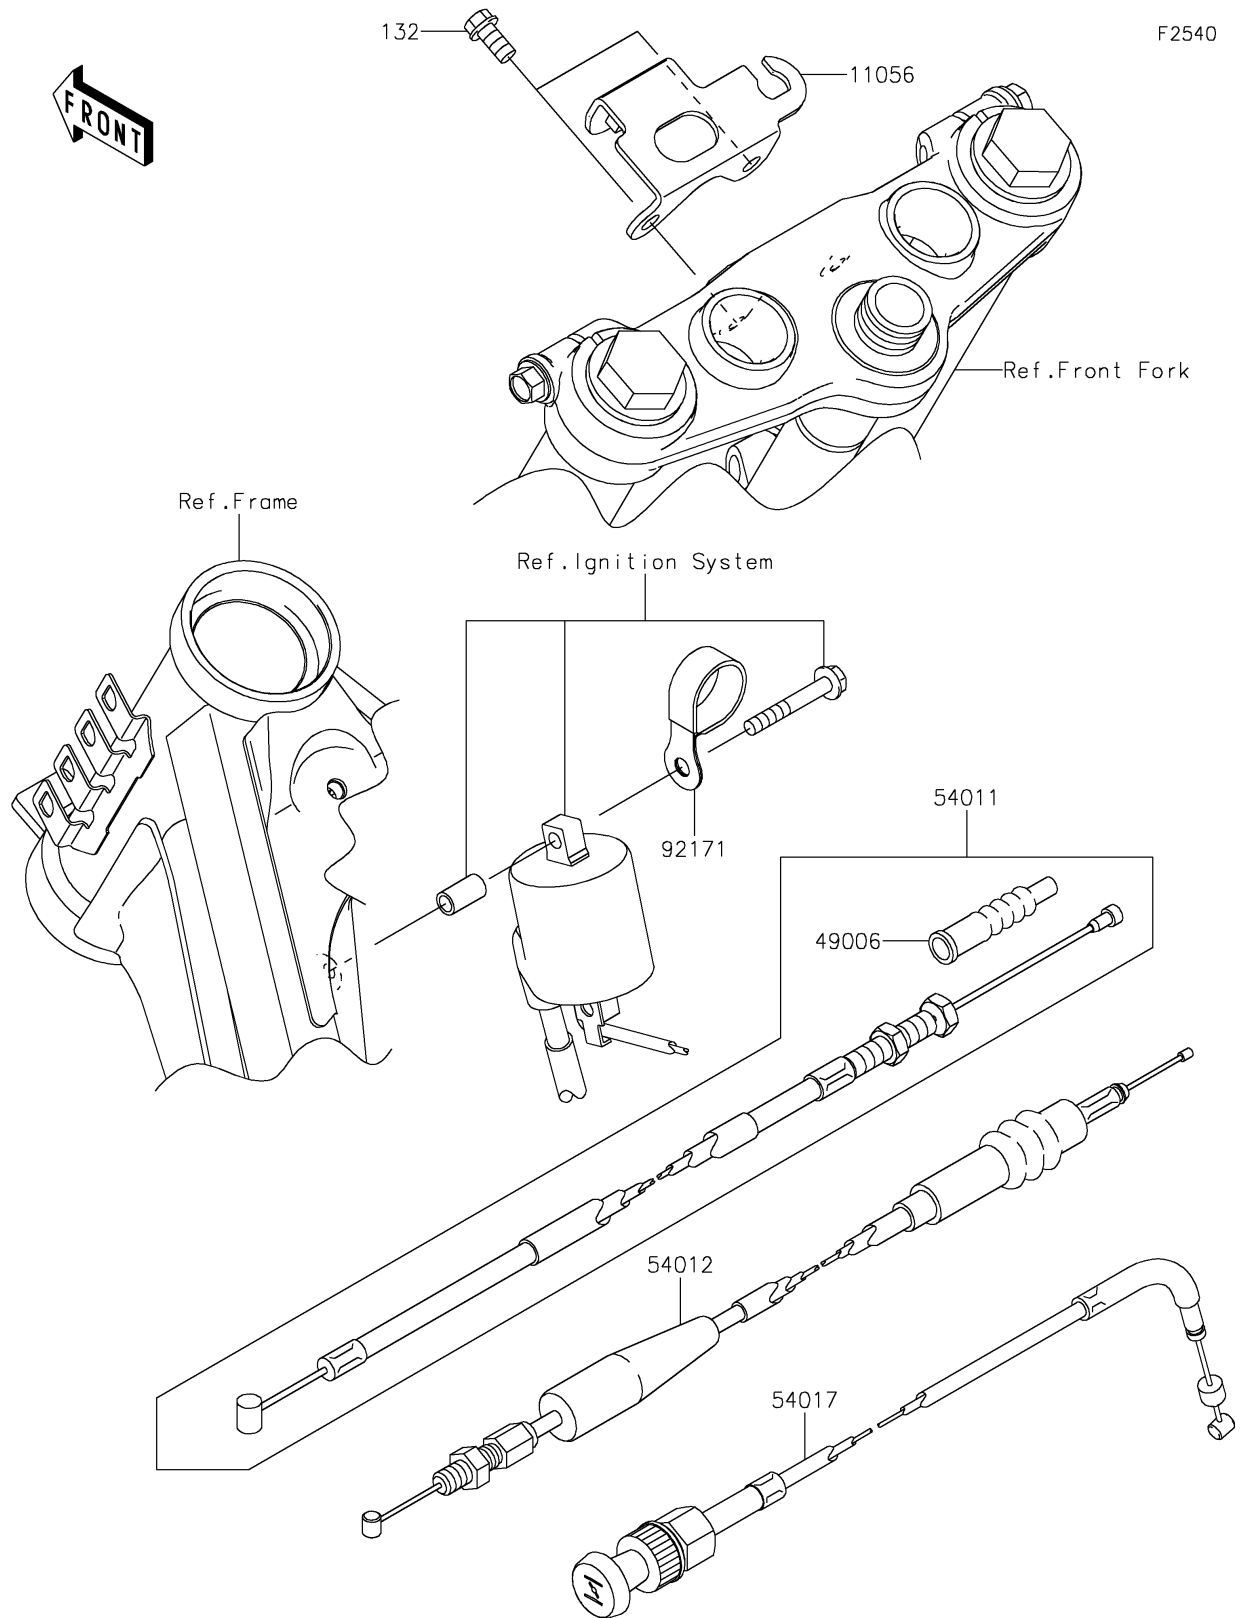

2020 KLX® 140L PARTS DIAGRAM

Cables

2020 KLX® 140L PARTS LIST

Cables

ITEM NAME	PART NUMBER	QUANTITY
BRACKET,NUMBER PLATE (Ref # 11056)	11056-0386	1
BOLT-FLANGED-SMALL,6X12 (Ref # 132)	132BA0612	1
BOOT,CLUTCH CABLE (Ref # 49006)	49006-8001	1
CABLE-CLUTCH (Ref # 54011)	54011-0573	1
CABLE-THROTTLE (Ref # 54012)	54012-0212	1
CABLE-STARTER (Ref # 54017)	54017-0038	1
CLAMP (Ref # 92171)	92171-1279	1