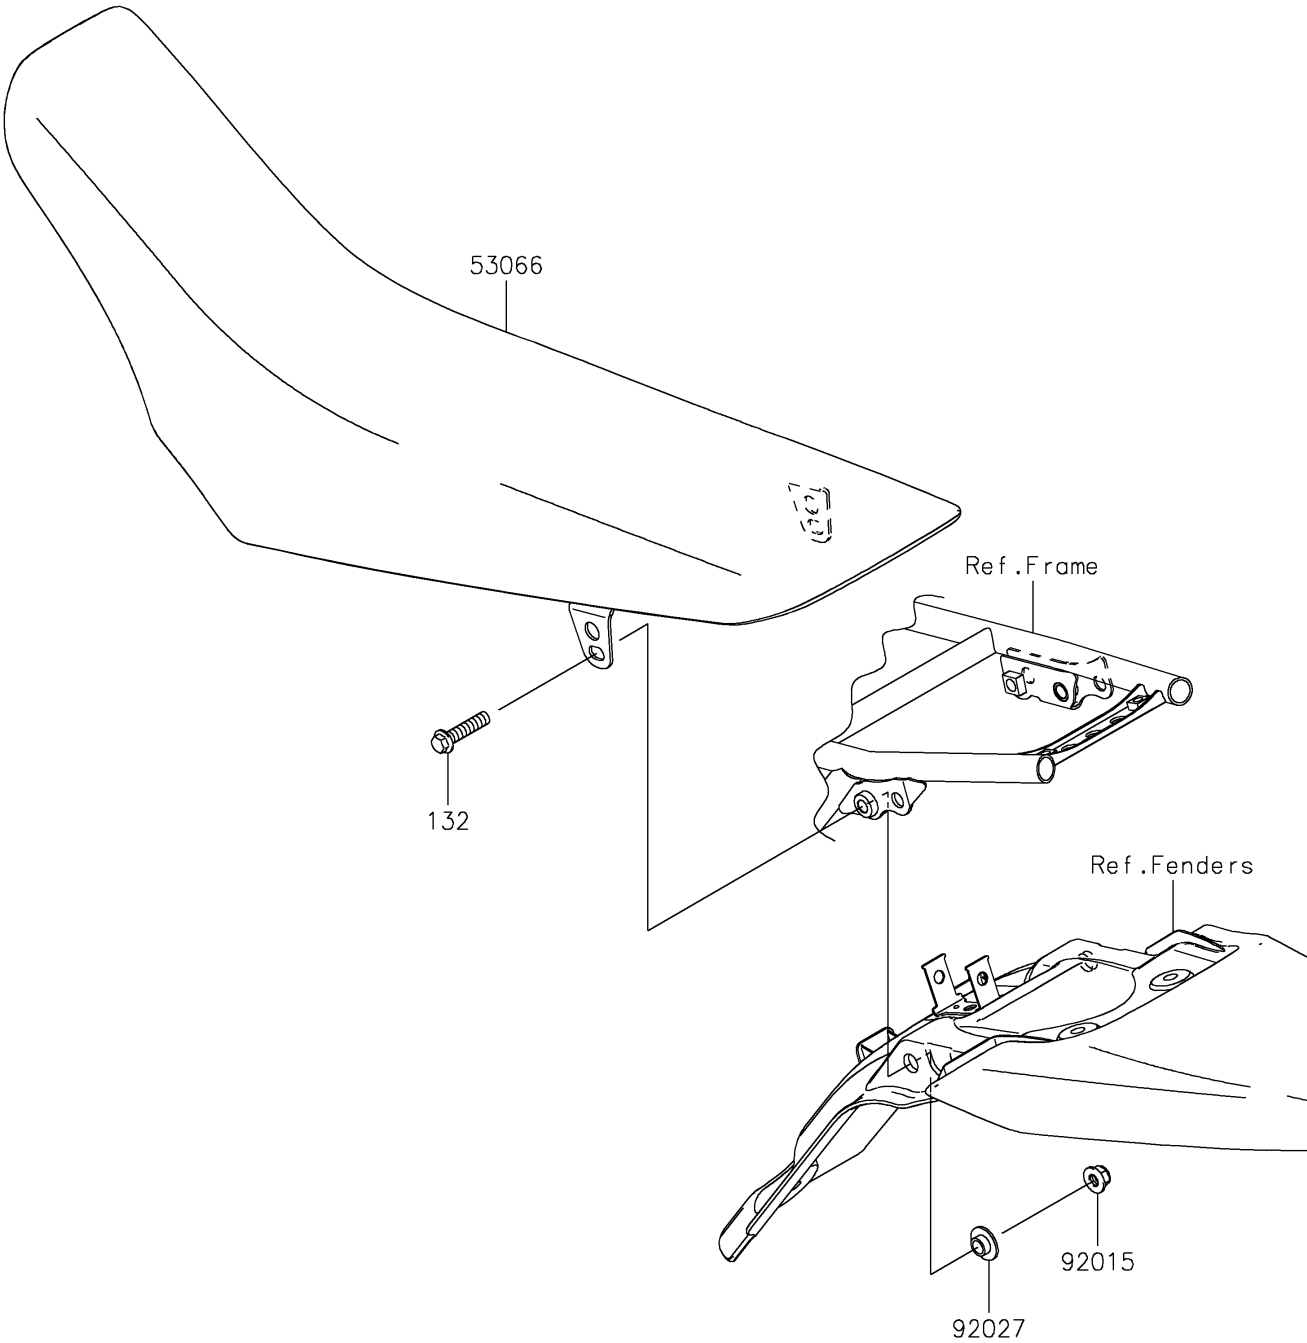

2020 KLX® 140L PARTS DIAGRAM

Seat

F2510

2020 KLX® 140L PARTS LIST

Seat

ITEM NAME	PART NUMBER	QUANTITY
BOLT-FLANGED-SMALL,8X35 (Ref # 132)	132BA0835	1
SEAT-ASSY,DUAL,GREEN/BLACK (Ref # 53066)	53066-0457-49F	1
NUT,8MM (Ref # 92015)	92015-1432	1
COLLAR (Ref # 92027)	92027-1745	1