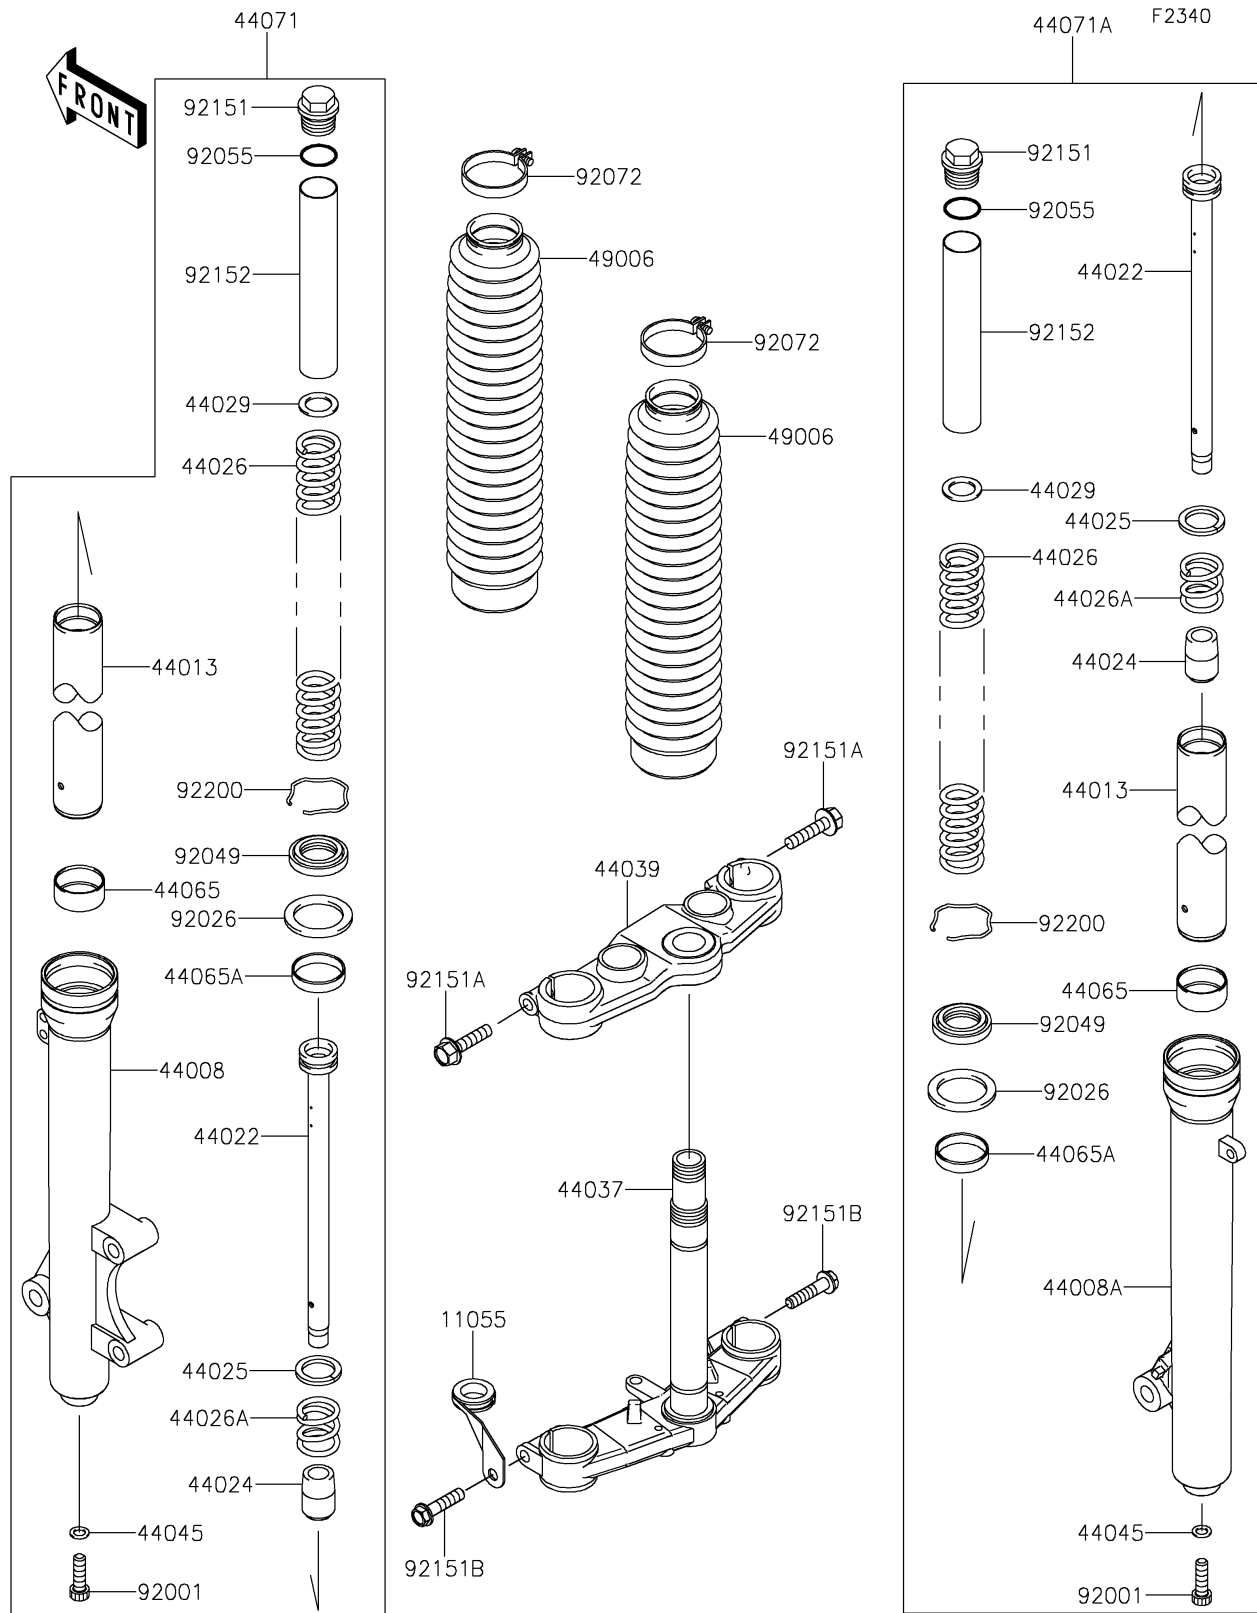

2020 KLX® 140L PARTS DIAGRAM

Front Fork

2020 KLX® 140L PARTS LIST

Front Fork

ITEM NAME	PART NUMBER	QUANTITY
BRACKET,CABLE GUIDE (Ref # 11055)	11055-0460	1
PIPE-FORK OUTER,LH,P.SILVER (Ref # 44008)	44008-0038-458	1
PIPE-FORK OUTER,RH,P.SILVER (Ref # 44008A)	44008-0039-458	1
PIPE-FORK INNER (Ref # 44013)	44013-0112	1
CYLINDER-FORK (Ref # 44022)	44022-0020	1
CAP-OIL-LOCK (Ref # 44024)	44024-1067	1
RING-FORK PISTON (Ref # 44025)	44025-1065	1
SPRING-FRONT FORK (Ref # 44026)	44026-0116	1
SPRING-FRONT FORK (Ref # 44026A)	44026-1417	1
SEAT-FORK SPRING (Ref # 44029)	44029-1136	1
HOLDER-FORK UNDER,P.SILVER (Ref # 44037)	44037-0072-458	1
HOLDER-FORK UPPER (Ref # 44039)	44039-0066	1
GASKET,FORK CYLINDER BOLT (Ref # 44045)	44045-051	1
BUSHING-FRONT FORK,INNER PIPE (Ref # 44065)	44065-1123	1
BUSHING-FRONT FORK (Ref # 44065A)	44065-1133	1
DAMPER-ASSY,FORK,LH,P.SILVER (Ref # 44071)	44071-0466-458	1
DAMPER-ASSY,FORK,RH,P.SILVER (Ref # 44071A)	44071-0467-458	1
BOOT,FORK,BLACK (Ref # 49006)	49006-0057-BD	1
BOLT,FORK CYLINDER (Ref # 92001)	92001-1464	1
SPACER (Ref # 92026)	92026-1365	1
SEAL-OIL,FORK OUTER TUBE (Ref # 92049)	92049-1524	1
RING-O,FORK TOP (Ref # 92055)	92055-1367	1
BAND,BOOT (Ref # 92072)	92072-0107	1
BOLT,FORK TOP (Ref # 92151)	92151-1262	1
BOLT,FLANGED,8X35 (Ref # 92151A)	92151-1635	1
BOLT,FLANGED,10X35 (Ref # 92151B)	92151-1636	1
COLLAR,FORK,L=150 (Ref # 92152)	92152-0643	1
WASHER (Ref # 92200)	92200-1496	1