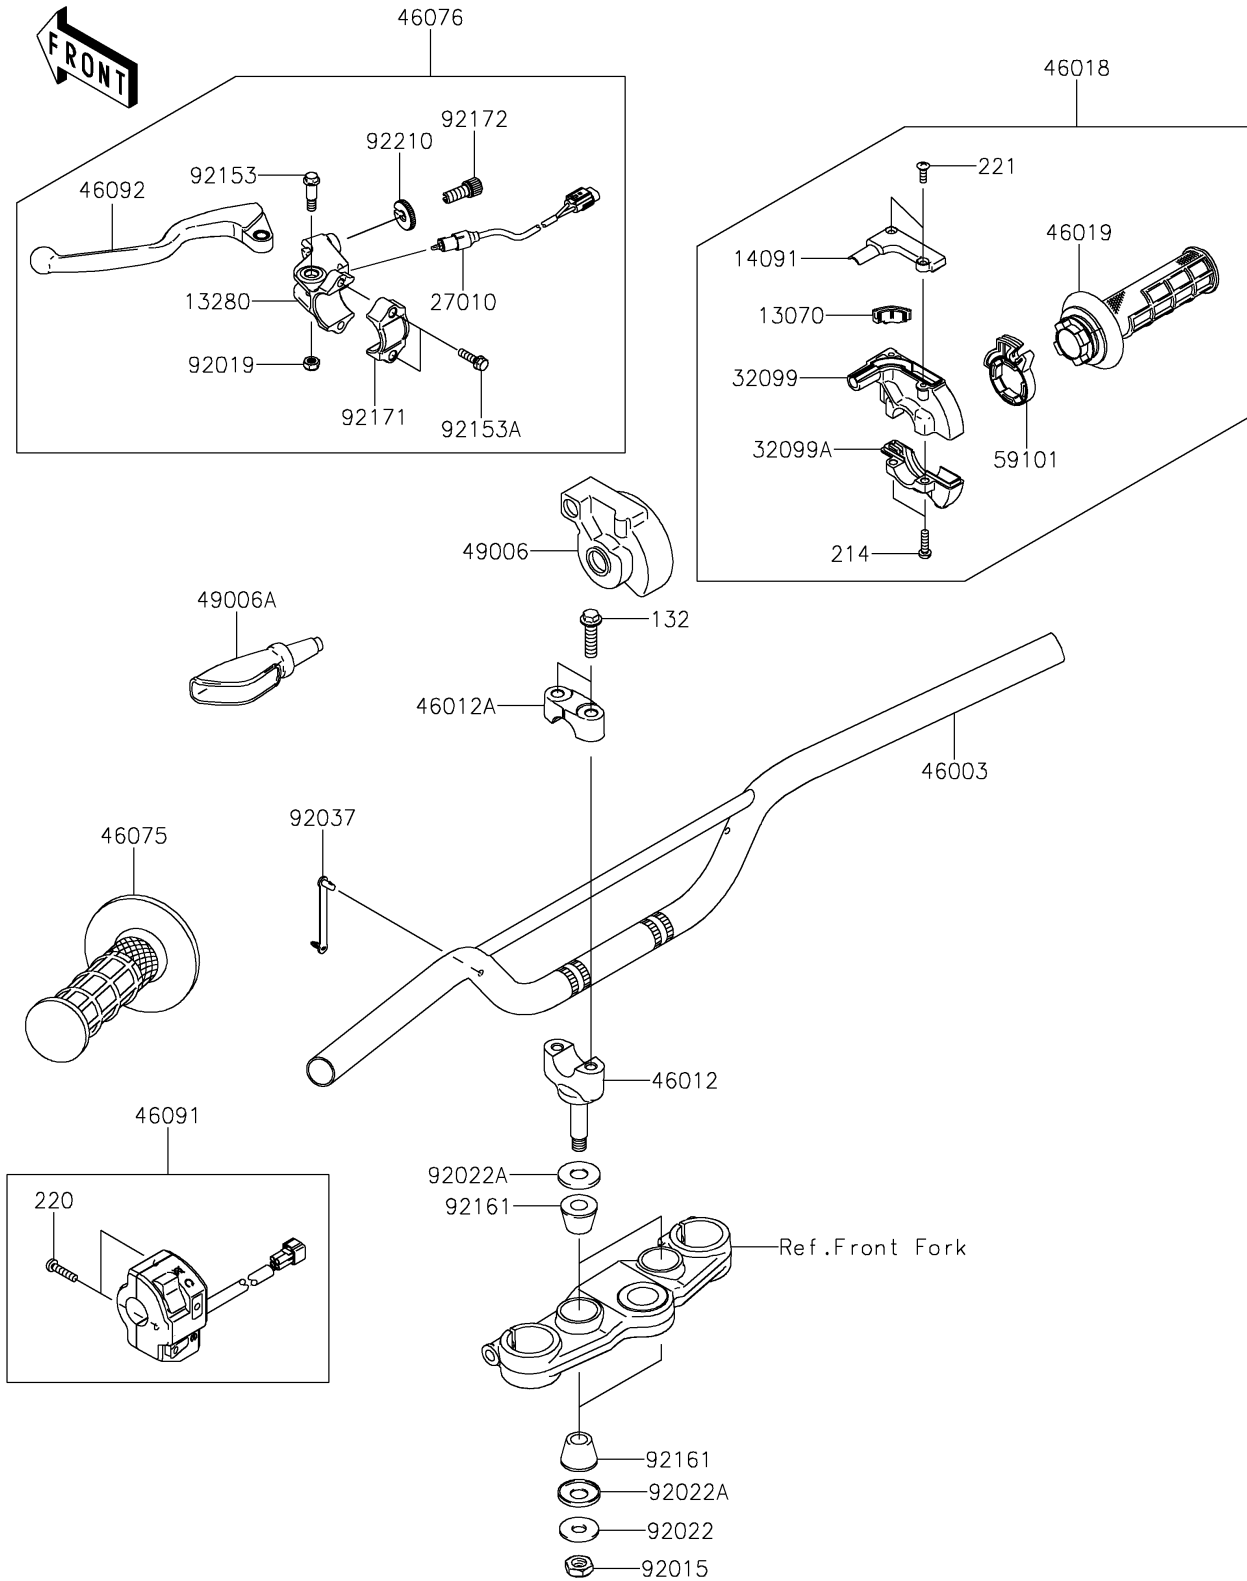

## 2020 KLX® 140L PARTS DIAGRAM

Handlebar

F2310

## 2020 KLX® 140L PARTS LIST

Handlebar

ITEM NAME	PART NUMBER	QUANTITY
GUIDE,THROTTLE (Ref # 13070)	13070-0083	1
BOLT-FLANGED-SMALL,8X30 (Ref # 132)	132BC0830	1
HOLDER,CLUTCH LEVER (Ref # 13280)	13280-0256	1
COVER,THROTTLE CASE,UPP (Ref # 14091)	14091-0873	1
SCREW-PAN+-,5X18 (Ref # 214)	214AB0518	1
SCREW-PAN-CROS,5X22 (Ref # 220)	220AB0522	1
SCREW-CSK-CROS,4X12 (Ref # 221)	221AB0412	1
SWITCH,CLUTCH (Ref # 27010)	27010-0071	1
CASE,THROTTLE,UPP (Ref # 32099)	32099-0037	1
CASE,THROTTLE,LWR (Ref # 32099A)	32099-0038	1
HANDLE,P.SILVER (Ref # 46003)	46003-0205-458	1
HOLDER-HANDLE,LWR,P.SILVER (Ref # 46012)	46012-0013-458	1
HOLDER-HANDLE,UPP,P.SILVER (Ref # 46012A)	46012-0023-458	1
GRIP-ASSY-THROTTLE (Ref # 46018)	46018-0073	1
GRIP-ASSY,THROTTLE (Ref # 46019)	46019-0023	1
GRIP,LH (Ref # 46075)	46075-0072	1
LEVER-ASSY-GRIP,CLUTCH (Ref # 46076)	46076-0049	1
HOUSING-ASSY-CONTROL,LH (Ref # 46091)	46091-0226	1
LEVER-GRIP,CLUTCH (Ref # 46092)	46092-0026	1
BOOT,THROTTLE CASE (Ref # 49006)	49006-0075	1
BOOT,LEVER HOLDER (Ref # 49006A)	49006-0080	1
REEL,THROTTLE (Ref # 59101)	59101-0005	1
NUT,LOCK,10MM (Ref # 92015)	92015-1962	1
NUT,LOCK,6MM (Ref # 92019)	92019-008	1
WASHER,10.2X28X2 (Ref # 92022)	92022-1088	1
WASHER (Ref # 92022A)	92022-1737	1
CLAMP,SPEED,L=58 (Ref # 92037)	92037-1163	1
BOLT,6MM (Ref # 92153)	92153-1897	1
BOLT,5X20 (Ref # 92153A)	92153-1898	1

## 2020 KLX® 140L PARTS LIST

Handlebar

ITEM NAME	PART NUMBER	QUANTITY
DAMPER,HANDLE HOLDER (Ref # 92161)	92161-0632	1
CLAMP,LEVER HOLDER (Ref # 92171)	92171-1671	1
SCREW,CABLE ADJUST,8MM (Ref # 92172)	92172-0330	1
NUT,CABLE ADJUST (Ref # 92210)	92210-0411	1