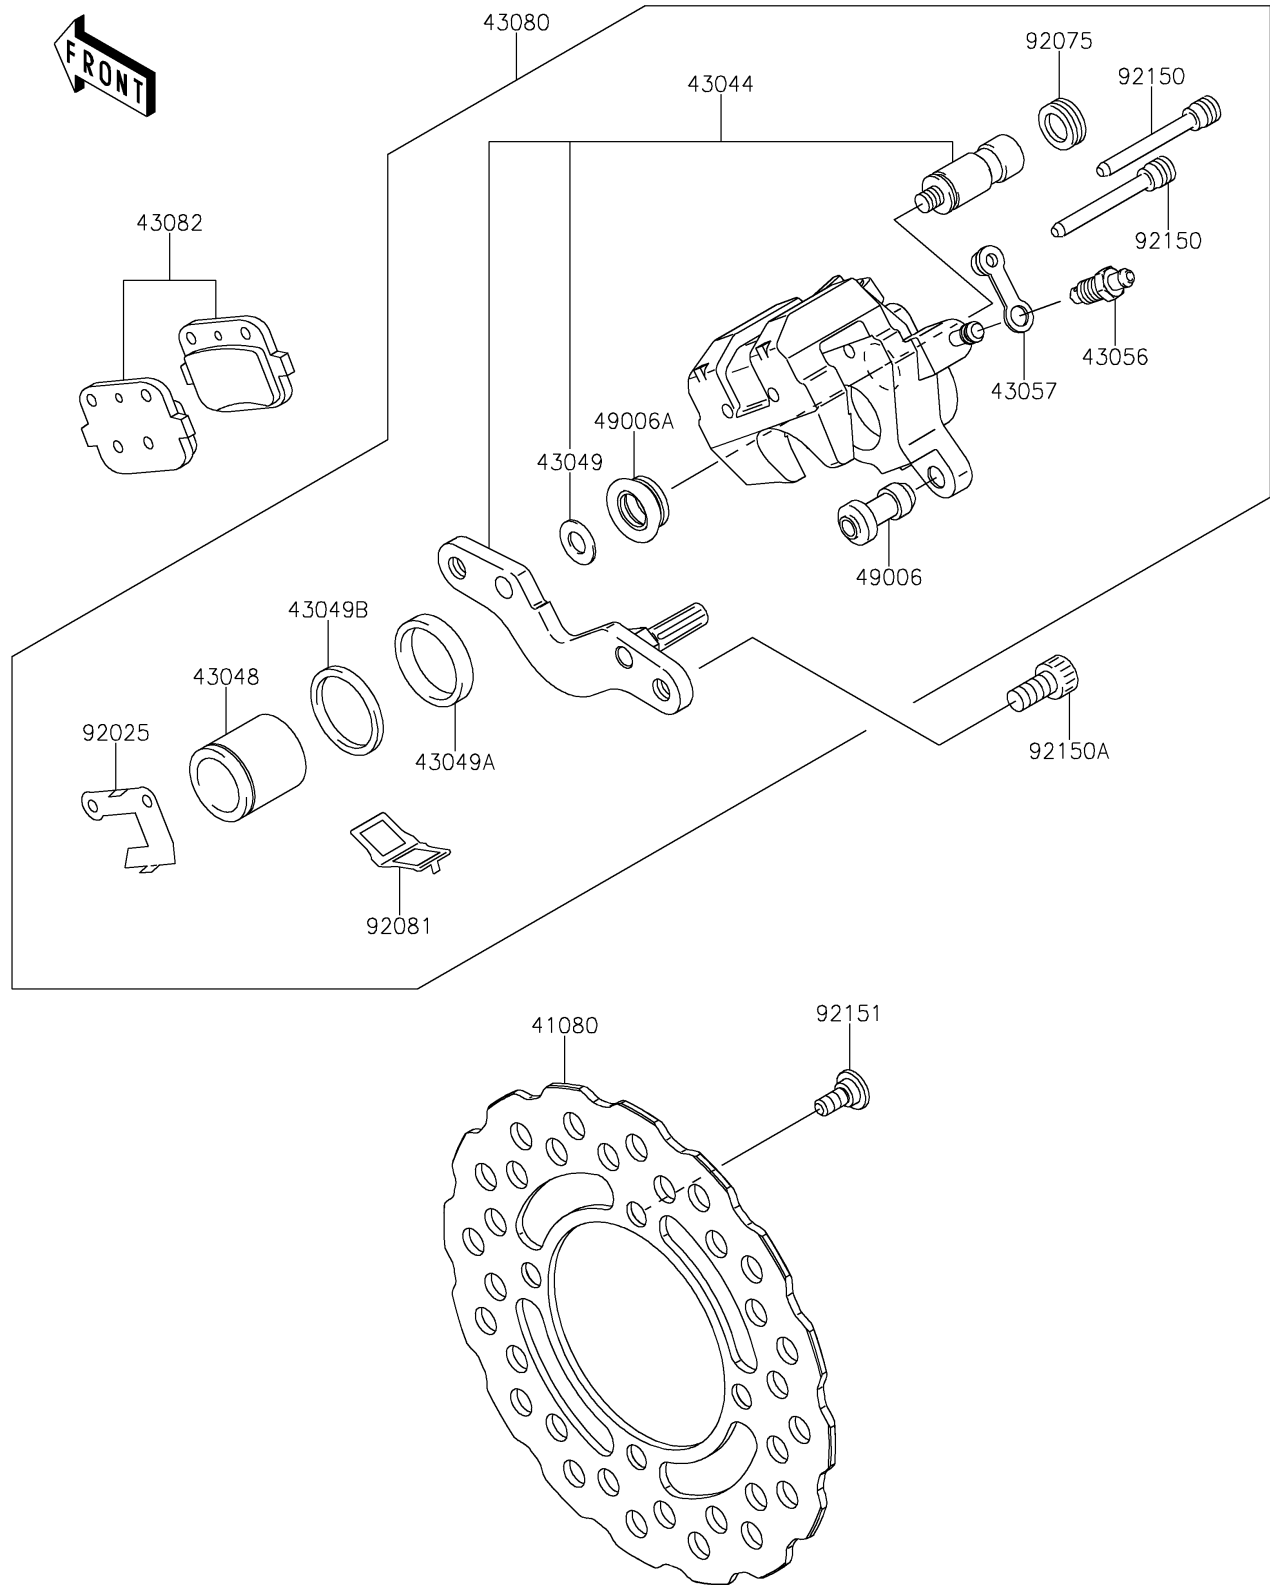

2020 KLX® 140L PARTS DIAGRAM

Rear Brake

F2294

2020 KLX® 140L PARTS LIST

Rear Brake

ITEM NAME	PART NUMBER	QUANTITY
DISC,RR (Ref # 41080)	41080-0170	1
HOLDER-COMP-CALIPER,RR (Ref # 43044)	43044-1076	1
PISTON-CALIPER (Ref # 43048)	43048-0015	1
PACKING (Ref # 43049)	43049-1025	1
PACKING,PISTON SEAL (Ref # 43049A)	43049-1060	1
PACKING,PISTON SEAL (Ref # 43049B)	43049-1061	1
BREATHER-BRAKE (Ref # 43056)	43056-0004	1
CAP-BREATHER (Ref # 43057)	43057-1001	1
CALIPER-SUB-ASSY,RR (Ref # 43080)	43080-0075	1
PAD-ASSY-BRAKE (Ref # 43082)	43082-1205	1
BOOT,CALIPER (Ref # 49006)	49006-1088	1
BOOT,CALIPER (Ref # 49006A)	49006-1089	1
SHIM,PAD (Ref # 92025)	92025-1817	1
DAMPER (Ref # 92075)	92075-1414	1
SPRING,PAD (Ref # 92081)	92081-1502	1
BOLT (Ref # 92150)	92150-1144	1
BOLT,SOCKET,8X16 (Ref # 92150A)	92150-1840	1
BOLT,DISC PLATE,6MM (Ref # 92151)	92151-1799	1