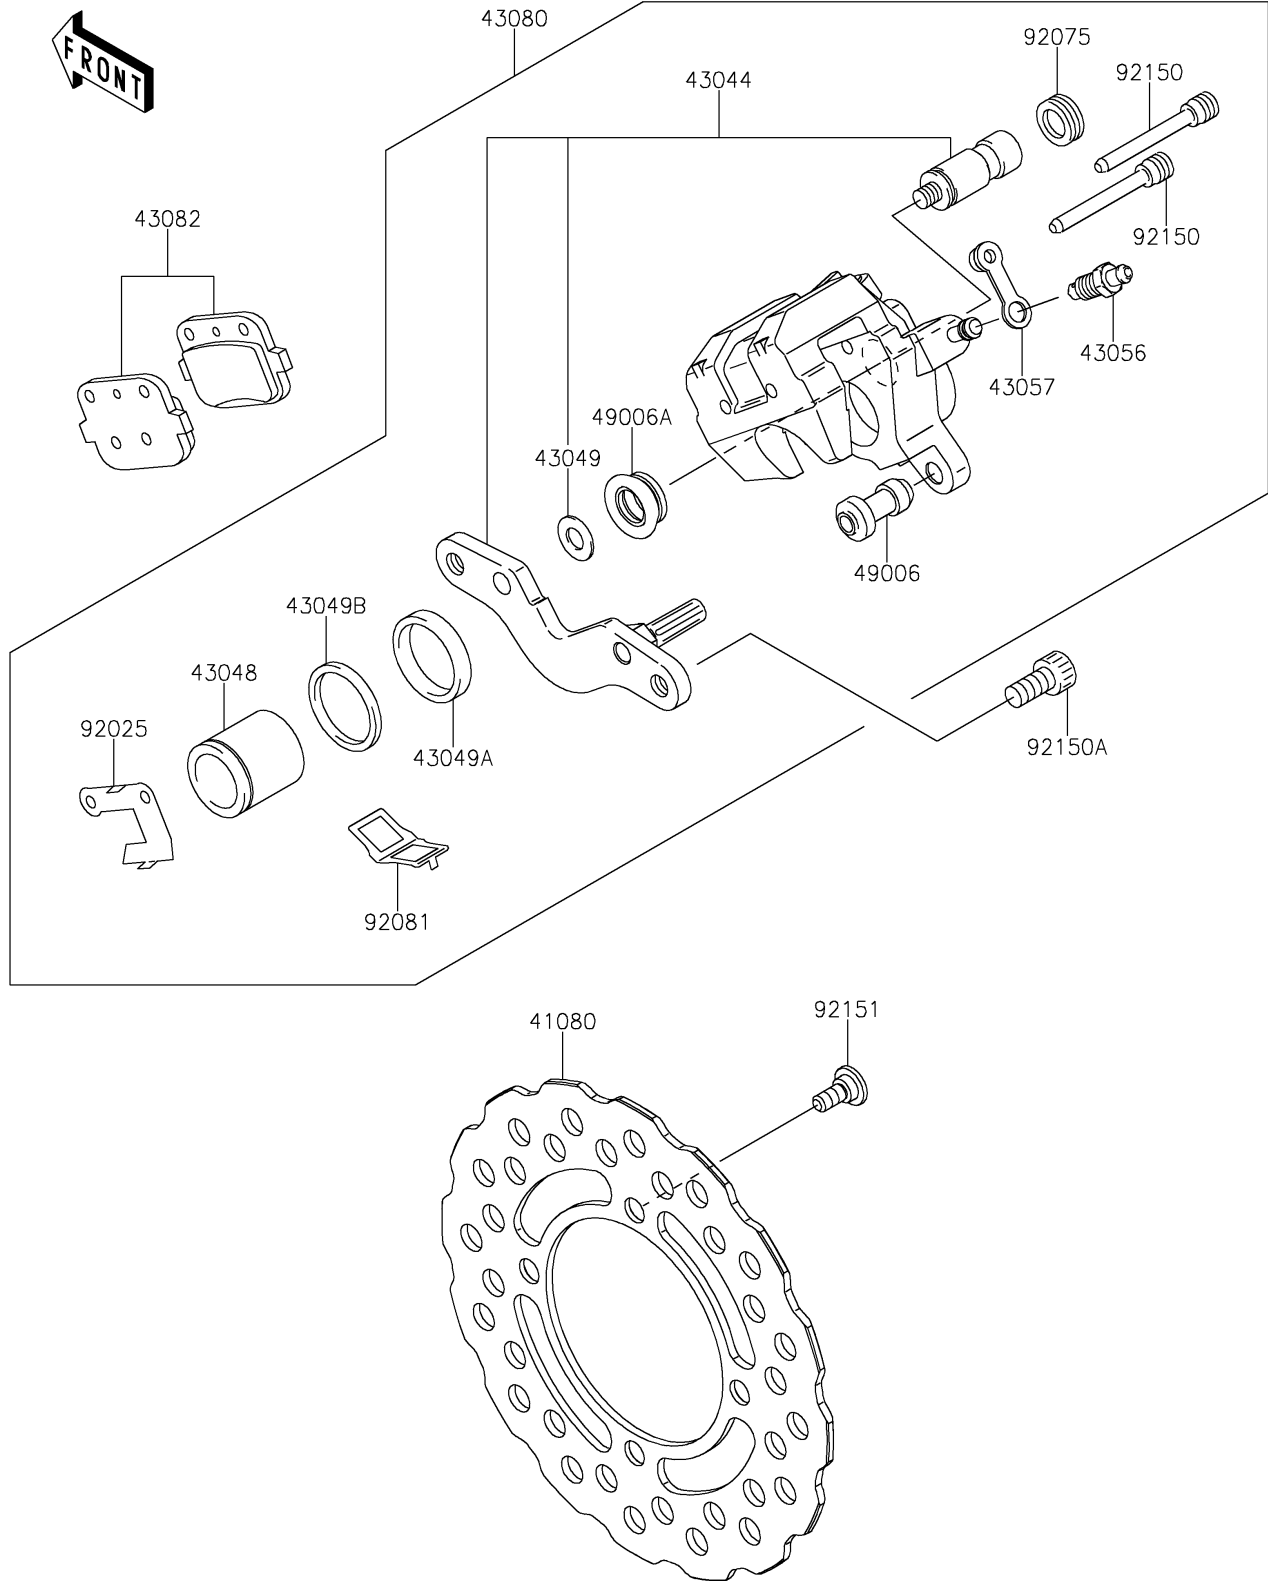

# 2017 KLX®140L PARTS DIAGRAM

## Rear Brake

F2294

## 2017 KLX®140L PARTS LIST

### Rear Brake

ITEM NAME	PART NUMBER	QUANTITY
DISC,RR (Ref # 41080)	41080-0170	1
HOLDER-COMP-CALIPER,RR (Ref # 43044)	43044-1076	1
PISTON-CALIPER (Ref # 43048)	43048-0015	1
PACKING (Ref # 43049)	43049-1025	1
PACKING,PISTON SEAL (Ref # 43049A)	43049-1060	1
PACKING,PISTON SEAL (Ref # 43049B)	43049-1061	1
BREATHER-BRAKE (Ref # 43056)	43056-0004	1
CAP-BREATHER (Ref # 43057)	43057-1001	1
CALIPER-SUB-ASSY,RR (Ref # 43080)	43080-0075	1
PAD-ASSY-BRAKE (Ref # 43082)	43082-1205	1
BOOT,CALIPER (Ref # 49006)	49006-1088	1
BOOT,CALIPER (Ref # 49006A)	49006-1089	1
SHIM,PAD (Ref # 92025)	92025-1817	1
DAMPER (Ref # 92075)	92075-1414	1
SPRING,PAD (Ref # 92081)	92081-1502	1
BOLT (Ref # 92150)	92150-1144	2
BOLT,SOCKET,8X16 (Ref # 92150A)	92150-1840	2
BOLT,DISC PLATE,6MM (Ref # 92151)	92151-1799	4