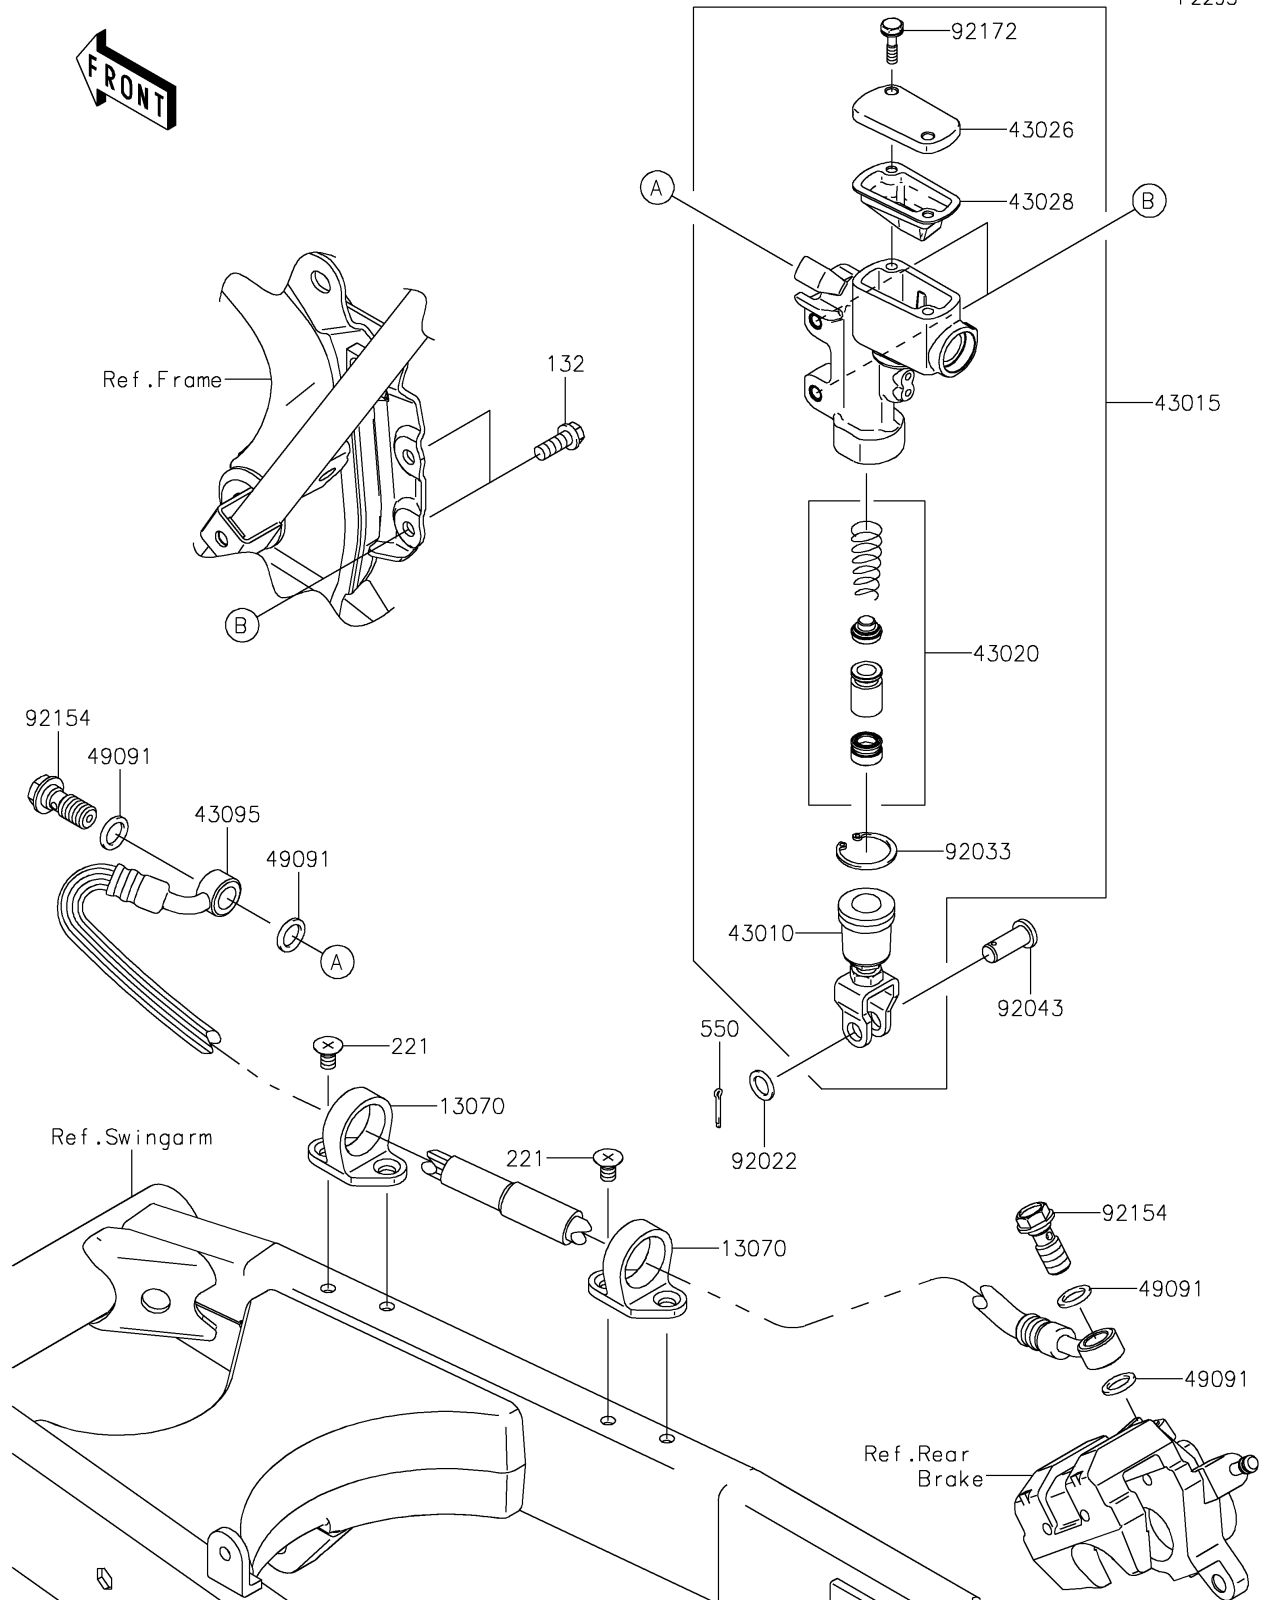

## 2020 KLX® 140L PARTS DIAGRAM

Rear Master Cylinder

F2293

## 2020 KLX® 140L PARTS LIST

Rear Master Cylinder

ITEM NAME	PART NUMBER	QUANTITY
GUIDE,HOSE (Ref # 13070)	13070-1144	1
BOLT-FLANGED-SMALL,6X16 (Ref # 132)	132BA0616	1
SCREW-CSK-CROS,6X10 (Ref # 221)	221AA0610	1
ROD-ASSY-BRAKE (Ref # 43010)	43010-0006	1
CYLINDER-ASSY-MASTER,RR (Ref # 43015)	43015-0099	1
PISTON-COMP-BRAKE (Ref # 43020)	43020-1094	1
CAP-BRAKE (Ref # 43026)	43026-0008	1
DIAPHRAGM (Ref # 43028)	43028-1092	1
HOSE-BRAKE,RR (Ref # 43095)	43095-0336	1
WASHER-SEAL,10.1X14.5X1.5 (Ref # 49091)	49091-0001	1
PIN-COTTER,2.0X15 (Ref # 550)	550AA2015	1
WASHER,8.5X13X1 (Ref # 92022)	92022-1028	1
RING-SNAP,20.9X24.6X1.2 (Ref # 92033)	92033-0079	1
PIN (Ref # 92043)	92043-0004	1
BOLT,OIL,L=23 (Ref # 92154)	92154-0226	1
SCREW (Ref # 92172)	92172-0286	1