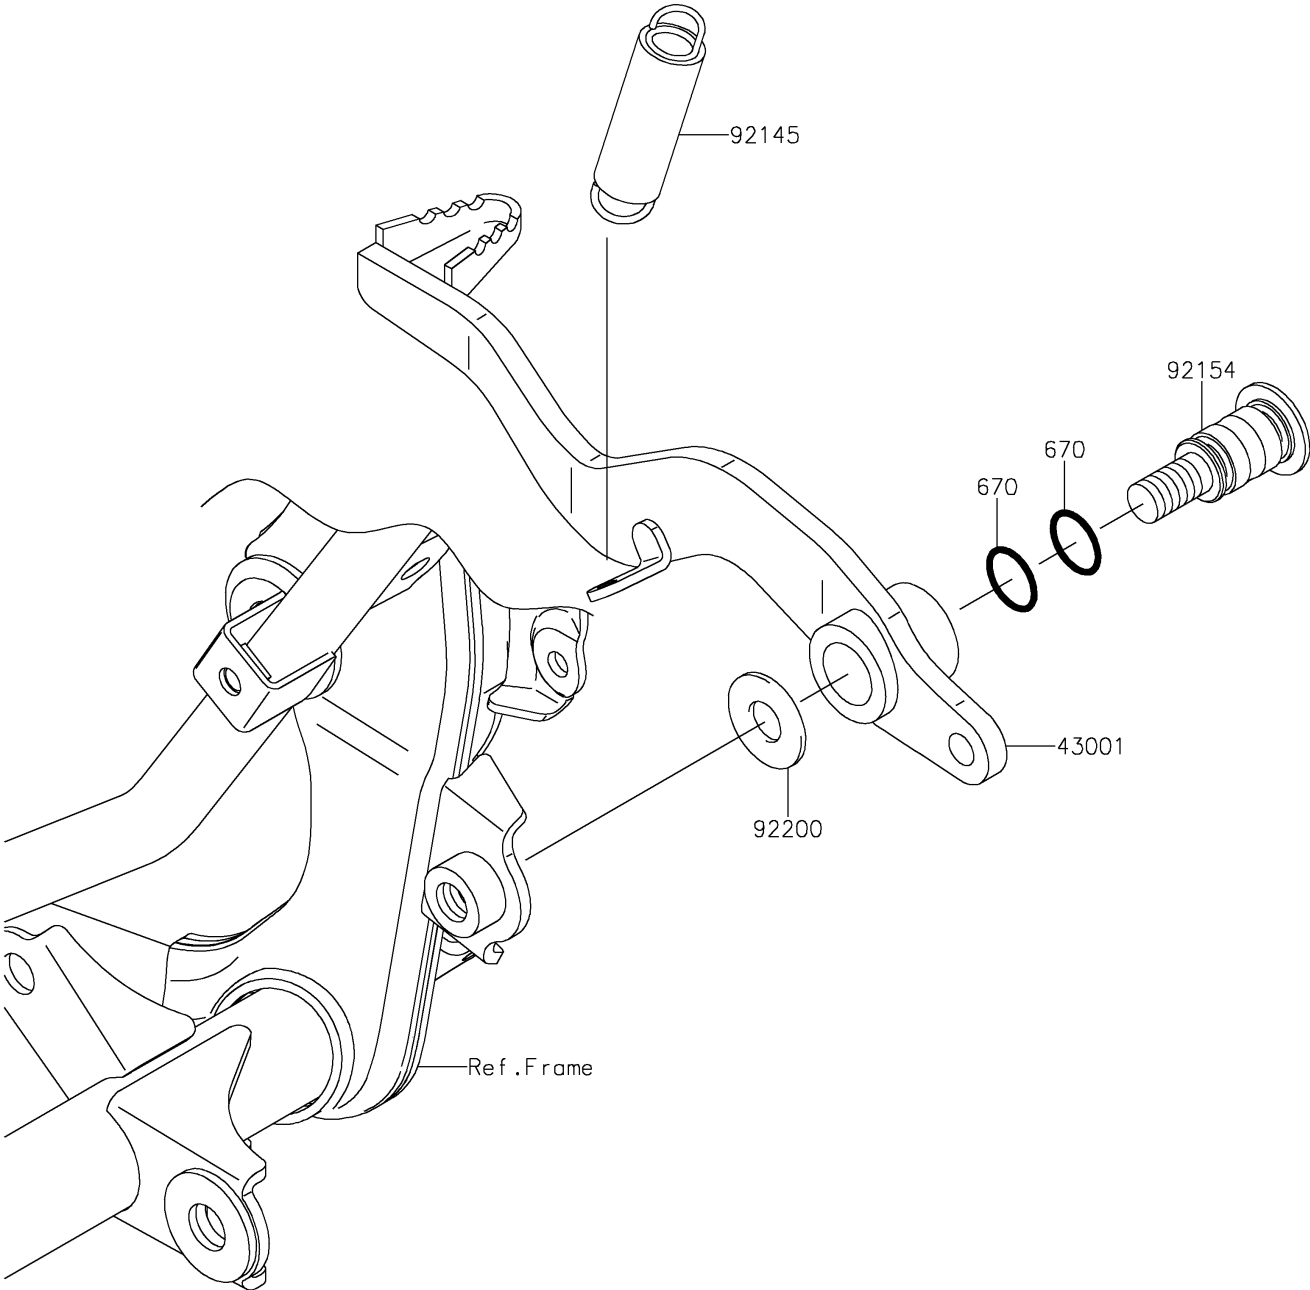

2020 KLX®140L PARTS DIAGRAM

Brake Pedal

F2260

2020 KLX®140L PARTS LIST

Brake Pedal

ITEM NAME	PART NUMBER	QUANTITY
LEVER-BRAKE,PEDAL (Ref # 43001)	43001-0086	1
O RING,12MM (Ref # 670)	670B2012	1
SPRING,BRAKE PEDAL RETURN (Ref # 92145)	92145-0591	1
BOLT,BRAKE PEDAL (Ref # 92154)	92154-1431	1
WASHER,10.5X24X1.5 (Ref # 92200)	92200-0154	1