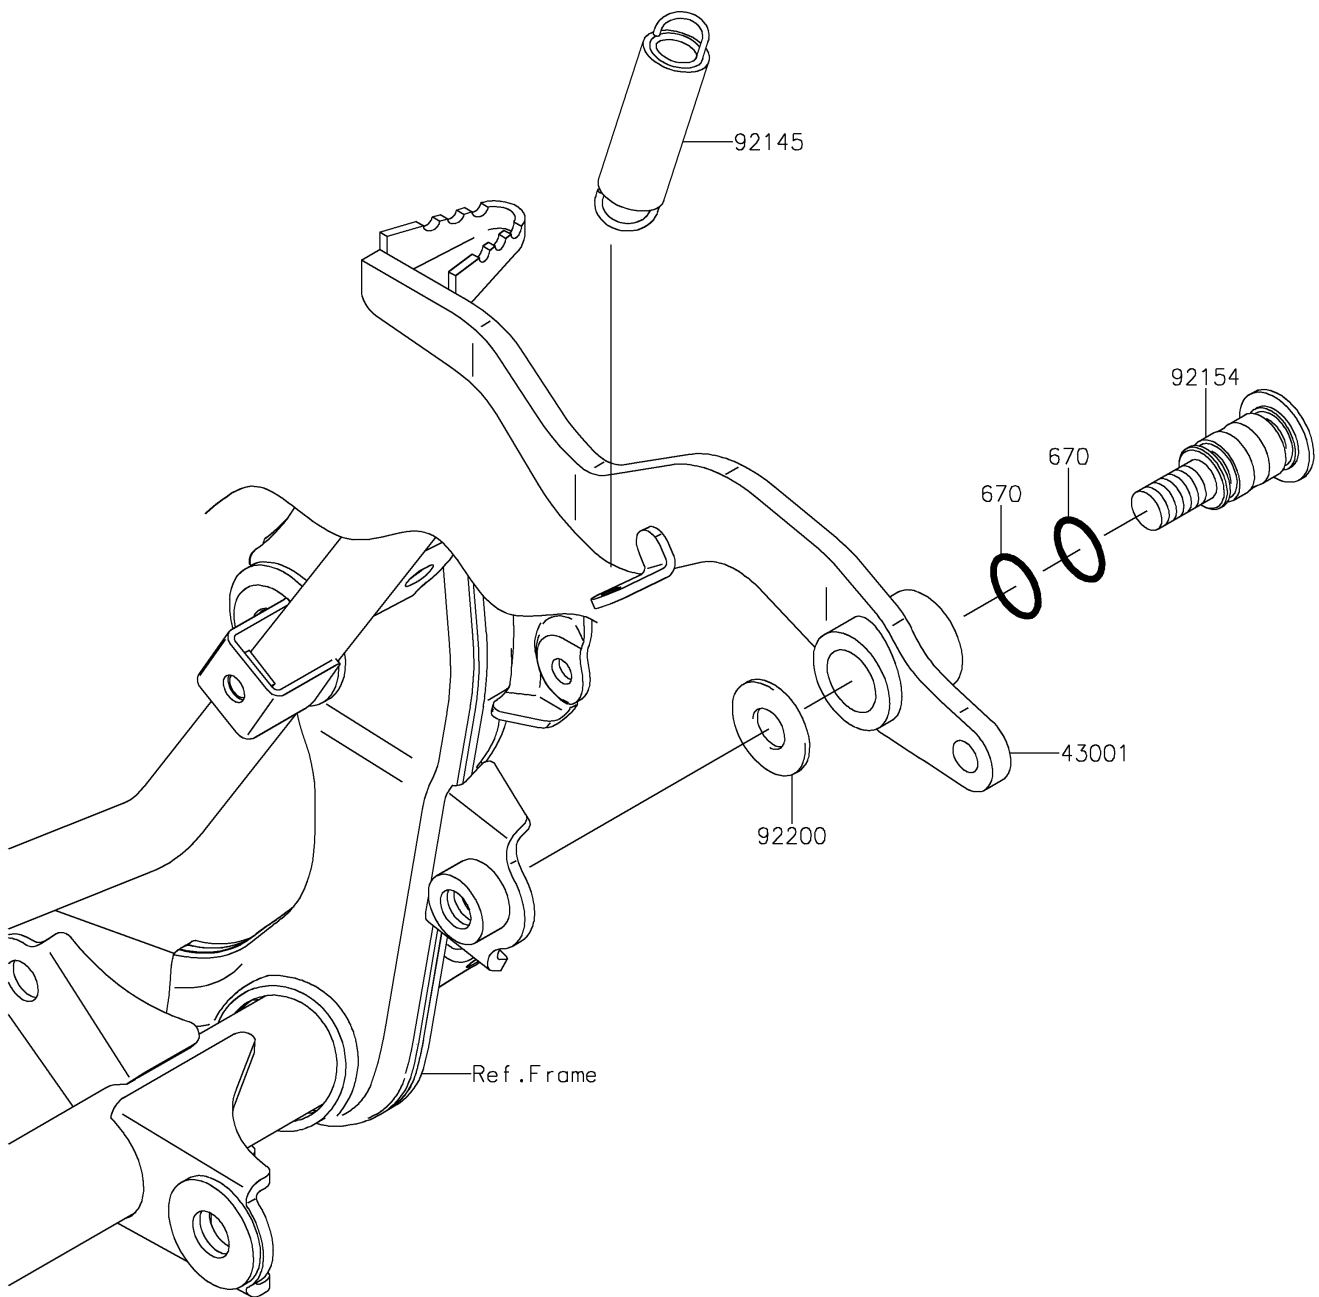

# 2017 KLX®140L PARTS DIAGRAM

Brake Pedal

F2260

## 2017 KLX®140L PARTS LIST

### Brake Pedal

ITEM NAME	PART NUMBER	QUANTITY
LEVER-BRAKE,PEDAL (Ref # 43001)	43001-0086	1
O RING,12MM (Ref # 670)	670B2012	2
SPRING,BRAKE PEDAL RETURN (Ref # 92145)	92145-0591	1
BOLT,BRAKE PEDAL (Ref # 92154)	92154-1431	1
WASHER,10.5X24X1.5 (Ref # 92200)	92200-0154	1