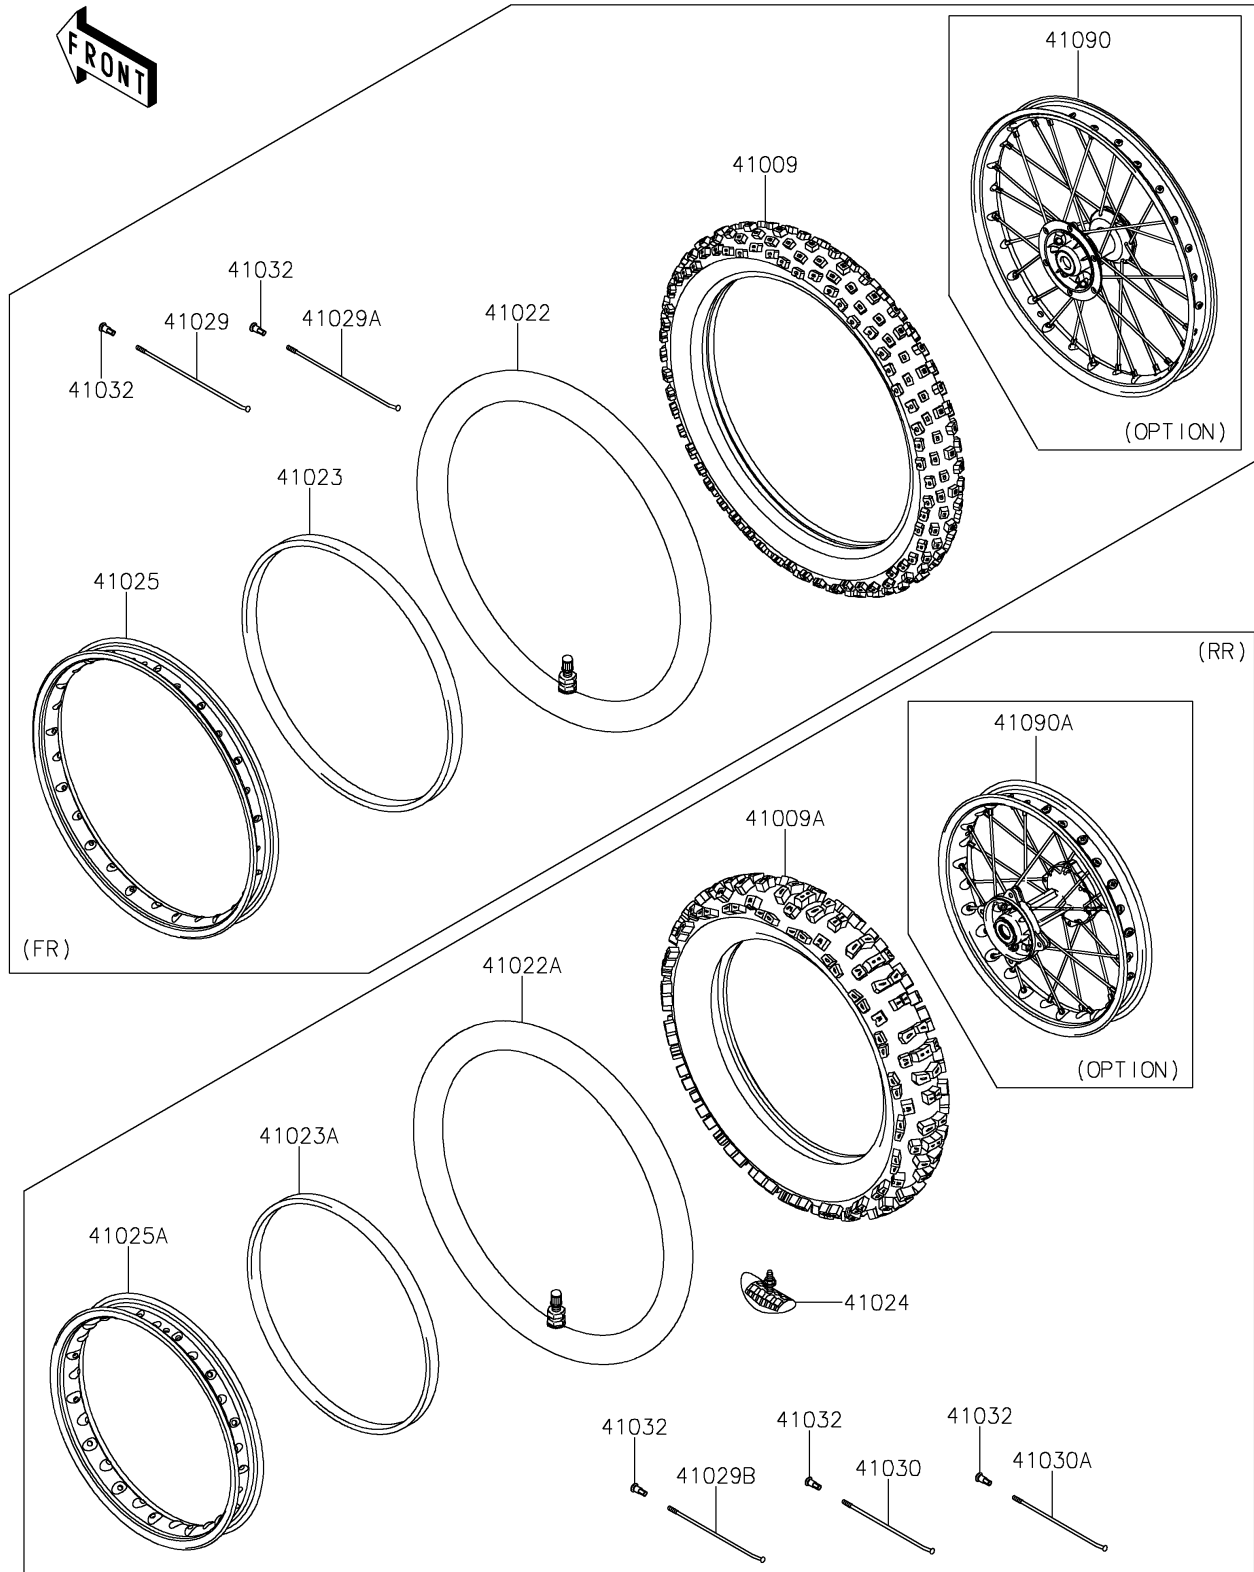

2020 KLX® 140L PARTS DIAGRAM

Wheels/Tires

F2210

2020 KLX® 140L PARTS LIST

Wheels/Tires

ITEM NAME	PART NUMBER	QUANTITY
TIRE,FR,70/100-19 42M,IX05H (Ref # 41009)	41009-0169	1
TIRE,RR,90/100-16 52M,IX05H (Ref # 41009A)	41009-0170	1
TUBE-TIRE,FR,70/100-19 (Ref # 41022)	41022-0029	1
TUBE-TIRE,RR,90/100-16 (Ref # 41022A)	41022-0030	1
BAND-RIM,FR,70/100-19 (Ref # 41023)	41023-0013	1
BAND-RIM,RR,90/100-16 (Ref # 41023A)	41023-0014	1
STOPPER-RIM,1.85-M(DUNLOP) (Ref # 41024)	41024-011	1
RIM,FR,1.40X19,SILVER (Ref # 41025)	41025-0355-WA	1
RIM,RR,1.85X16,SILVER (Ref # 41025A)	41025-0356-WA	1
SPOKE-INNER,FR,RH,211MMX165D (Ref # 41029)	41029-0044	1
SPOKE-INNER,FR,LH,207MMX165D (Ref # 41029A)	41029-0045	1
SPOKE-INNER,RR,RR,179MMX170D (Ref # 41029B)	41029-0046	1
SPOKE-OUTER,RR,RH,171MMX170D (Ref # 41030)	41030-0015	1
SPOKE-OUTER,RR,LH,175MMX170D (Ref # 41030A)	41030-0016	1
NIPPLE-SPOKE (Ref # 41032)	41032-0010	1
WHEEL,FR,1.40X19,SILVER (Ref # 41090)	41090-0054-WA	1
WHEEL,RR,1.85X16,SILVER (Ref # 41090A)	41090-0056-WA	1