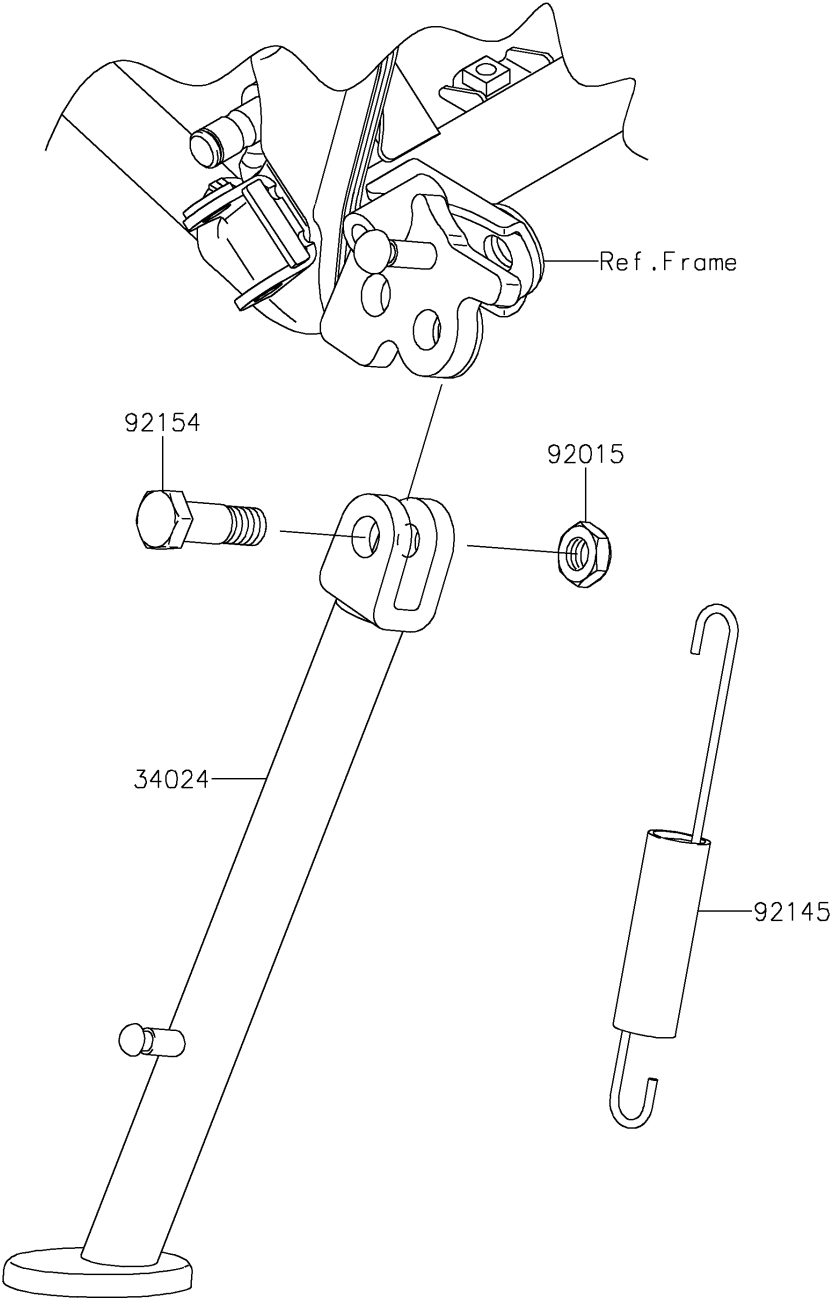

2020 KLX® 140L PARTS DIAGRAM

Stand(s)

F2190

2020 KLX® 140L PARTS LIST

Stand(s)

ITEM NAME	PART NUMBER	QUANTITY
STAND-SIDE,P.SILVER (Ref # 34024)	34024-0063-458	1
NUT,LOCK,10MM,BLACK (Ref # 92015)	92015-1188	1
SPRING,SIDE STAND (Ref # 92145)	92145-0584	1
BOLT,SIDE STAND (Ref # 92154)	92154-0412	1