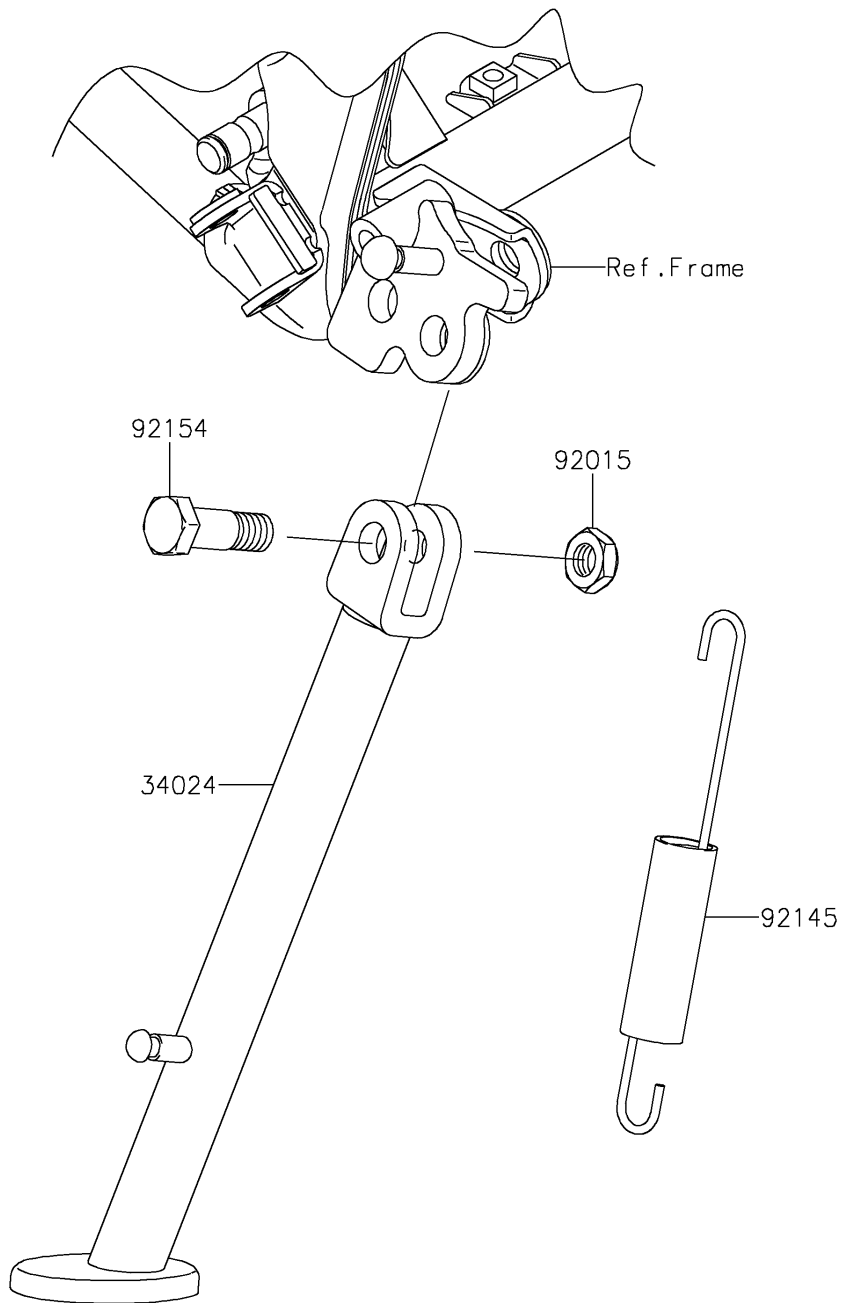

# 2017 KLX®140L PARTS DIAGRAM

Stand(s)

F2190

## 2017 KLX®140L PARTS LIST

Stand(s)

ITEM NAME	PART NUMBER	QUANTITY
STAND-SIDE,P.SILVER (Ref # 34024)	34024-0063-458	1
NUT,LOCK,10MM,BLACK (Ref # 92015)	92015-1188	1
SPRING,SIDE STAND (Ref # 92145)	92145-0584	1
BOLT,SIDE STAND (Ref # 92154)	92154-0412	1