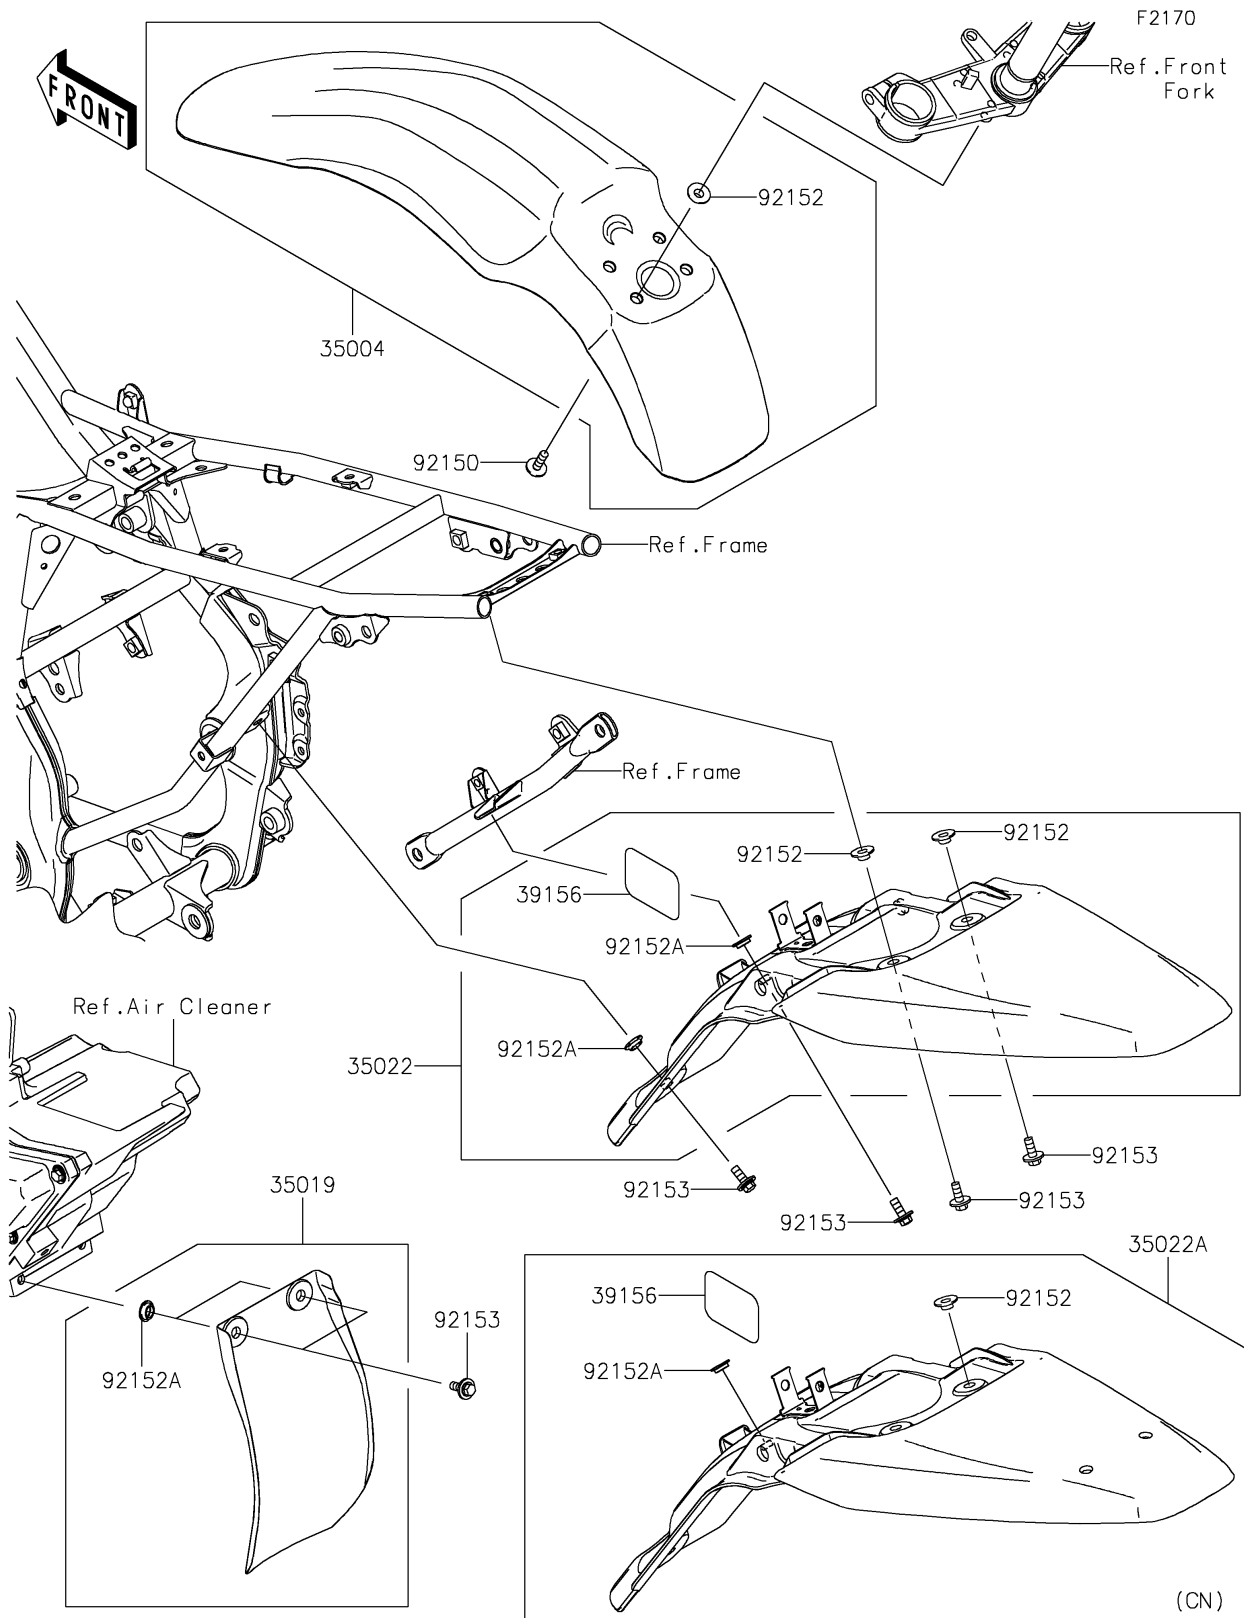

2020 KLX® 140L PARTS DIAGRAM

Fenders

2020 KLX® 140L PARTS LIST

Fenders

ITEM NAME	PART NUMBER	QUANTITY
FENDER-FRONT,L.GREEN (Ref # 35004)	35004-0088-290	1
FLAP,RR FENDER,FR (Ref # 35019)	35019-0630	1
FENDER-COMP-REAR,L.GREEN (Ref # 35022)	35022-0054-290	1
FENDER-COMP-REAR,L.GREEN (Ref # 35022A)	35022-0055-290	1
PAD (Ref # 39156)	39156-0453	1
BOLT,FLANGED,6X20 (Ref # 92150)	92150-1339	1
COLLAR (Ref # 92152)	92152-0427	1
COLLAR,8.8X11.2X4 (Ref # 92152A)	92152-0909	1
BOLT,6X16 (Ref # 92153)	92153-0863	1