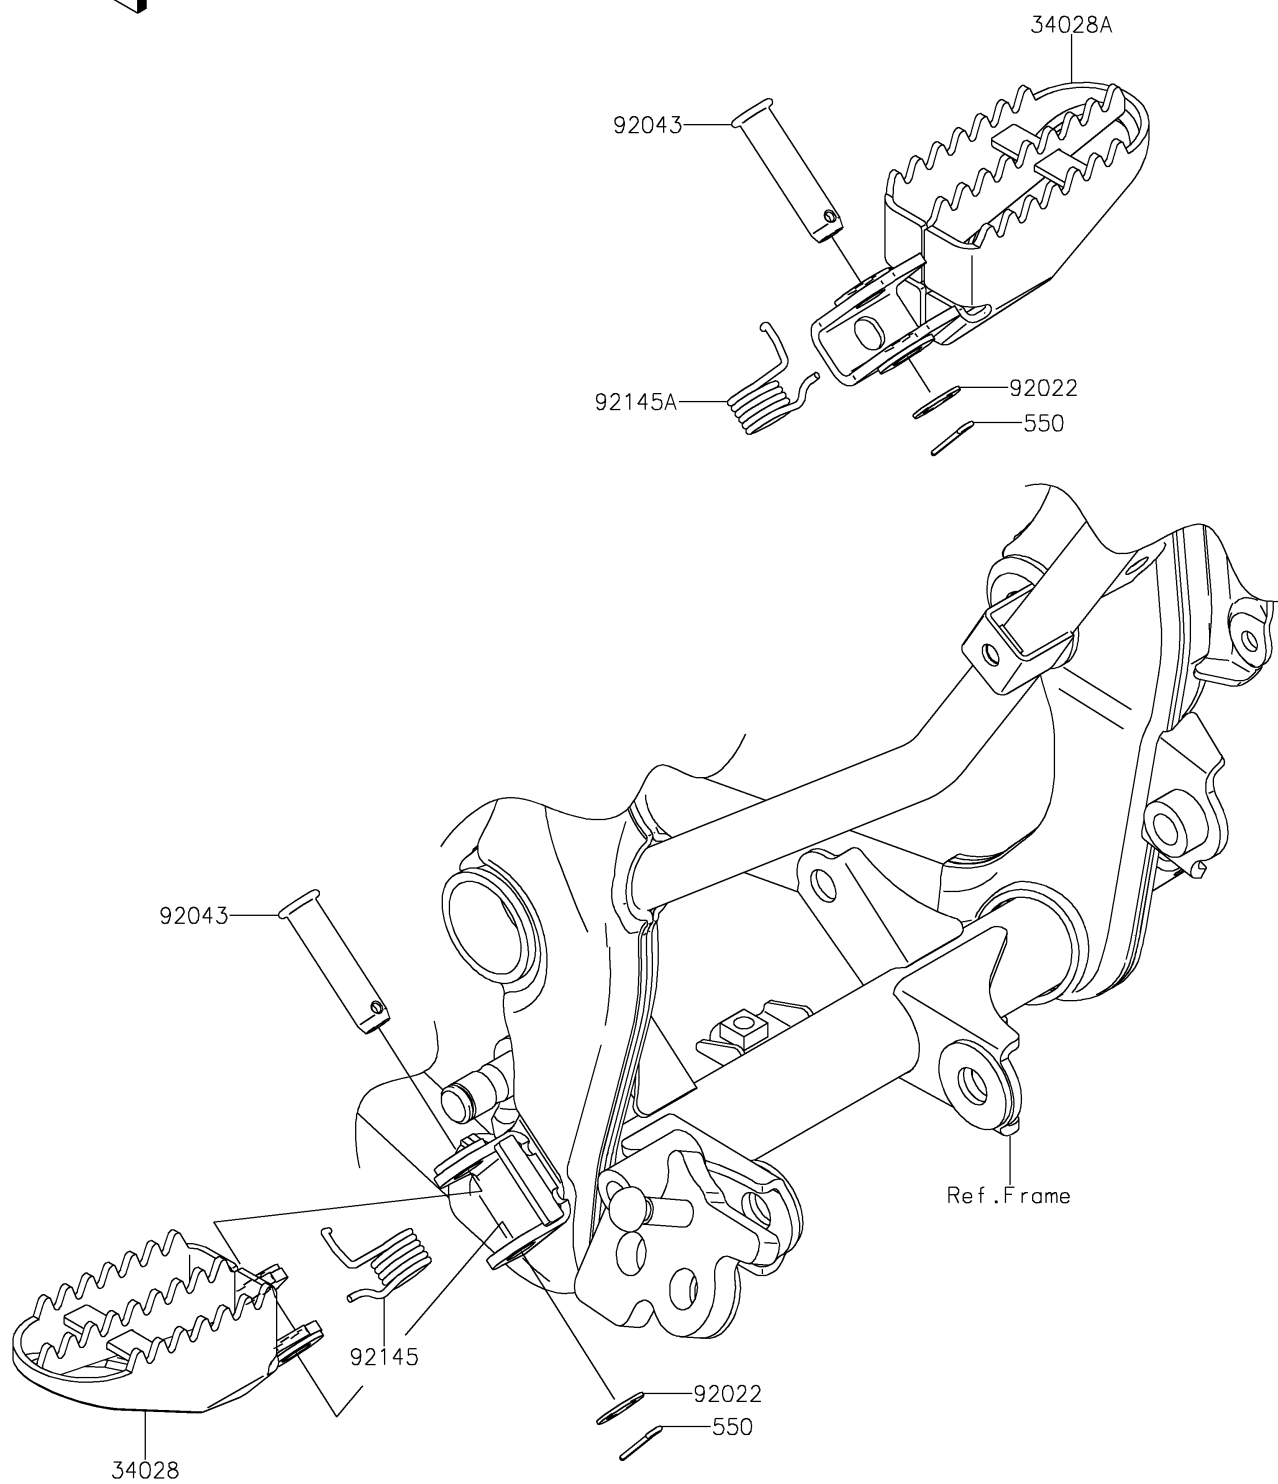

2020 KLX® 140L PARTS DIAGRAM

Footrests

F2160

2020 KLX® 140L PARTS LIST

Footrests

ITEM NAME	PART NUMBER	QUANTITY
STEP,LH,P.SILVER (Ref # 34028)	34028-0077-458	1
STEP,RH,P.SILVER (Ref # 34028A)	34028-0078-458	1
PIN-COTTER,3.0X20 (Ref # 550)	550S3020	1
WASHER,10.2X16X1 (Ref # 92022)	92022-1829	1
PIN,10X37.5 (Ref # 92043)	92043-1643	1
SPRING,STEP,LH (Ref # 92145)	92145-0601	1
SPRING,STEP,RH (Ref # 92145A)	92145-0602	1