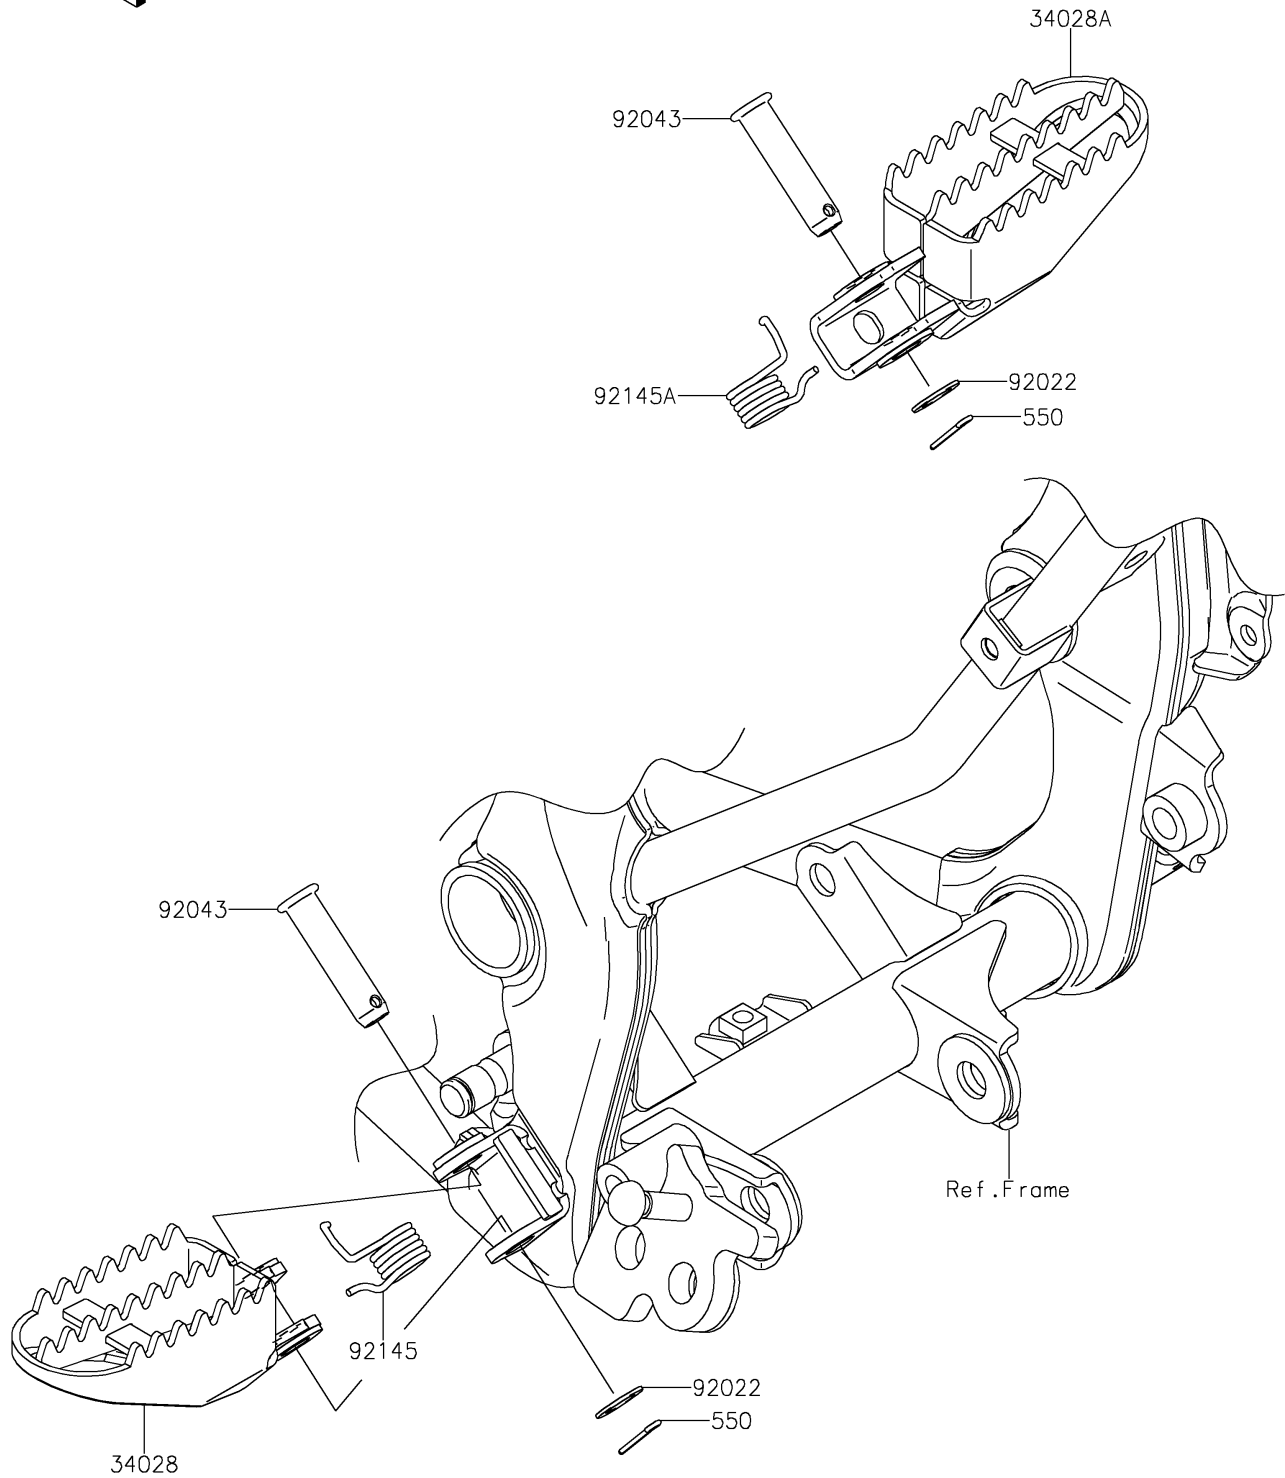

2017 KLX®140L PARTS DIAGRAM

Footrests

F2160

2017 KLX®140L PARTS LIST

Footrests

ITEM NAME	PART NUMBER	QUANTITY
STEP,LH,P.SILVER (Ref # 34028)	34028-0077-458	1
STEP,RH,P.SILVER (Ref # 34028A)	34028-0078-458	1
PIN-COTTER,3.0X20 (Ref # 550)	550S3020	2
WASHER,10.2X16X1 (Ref # 92022)	92022-1829	2
PIN,10X37.5 (Ref # 92043)	92043-1643	2
SPRING,STEP,LH (Ref # 92145)	92145-0601	1
SPRING,STEP,RH (Ref # 92145A)	92145-0602	1