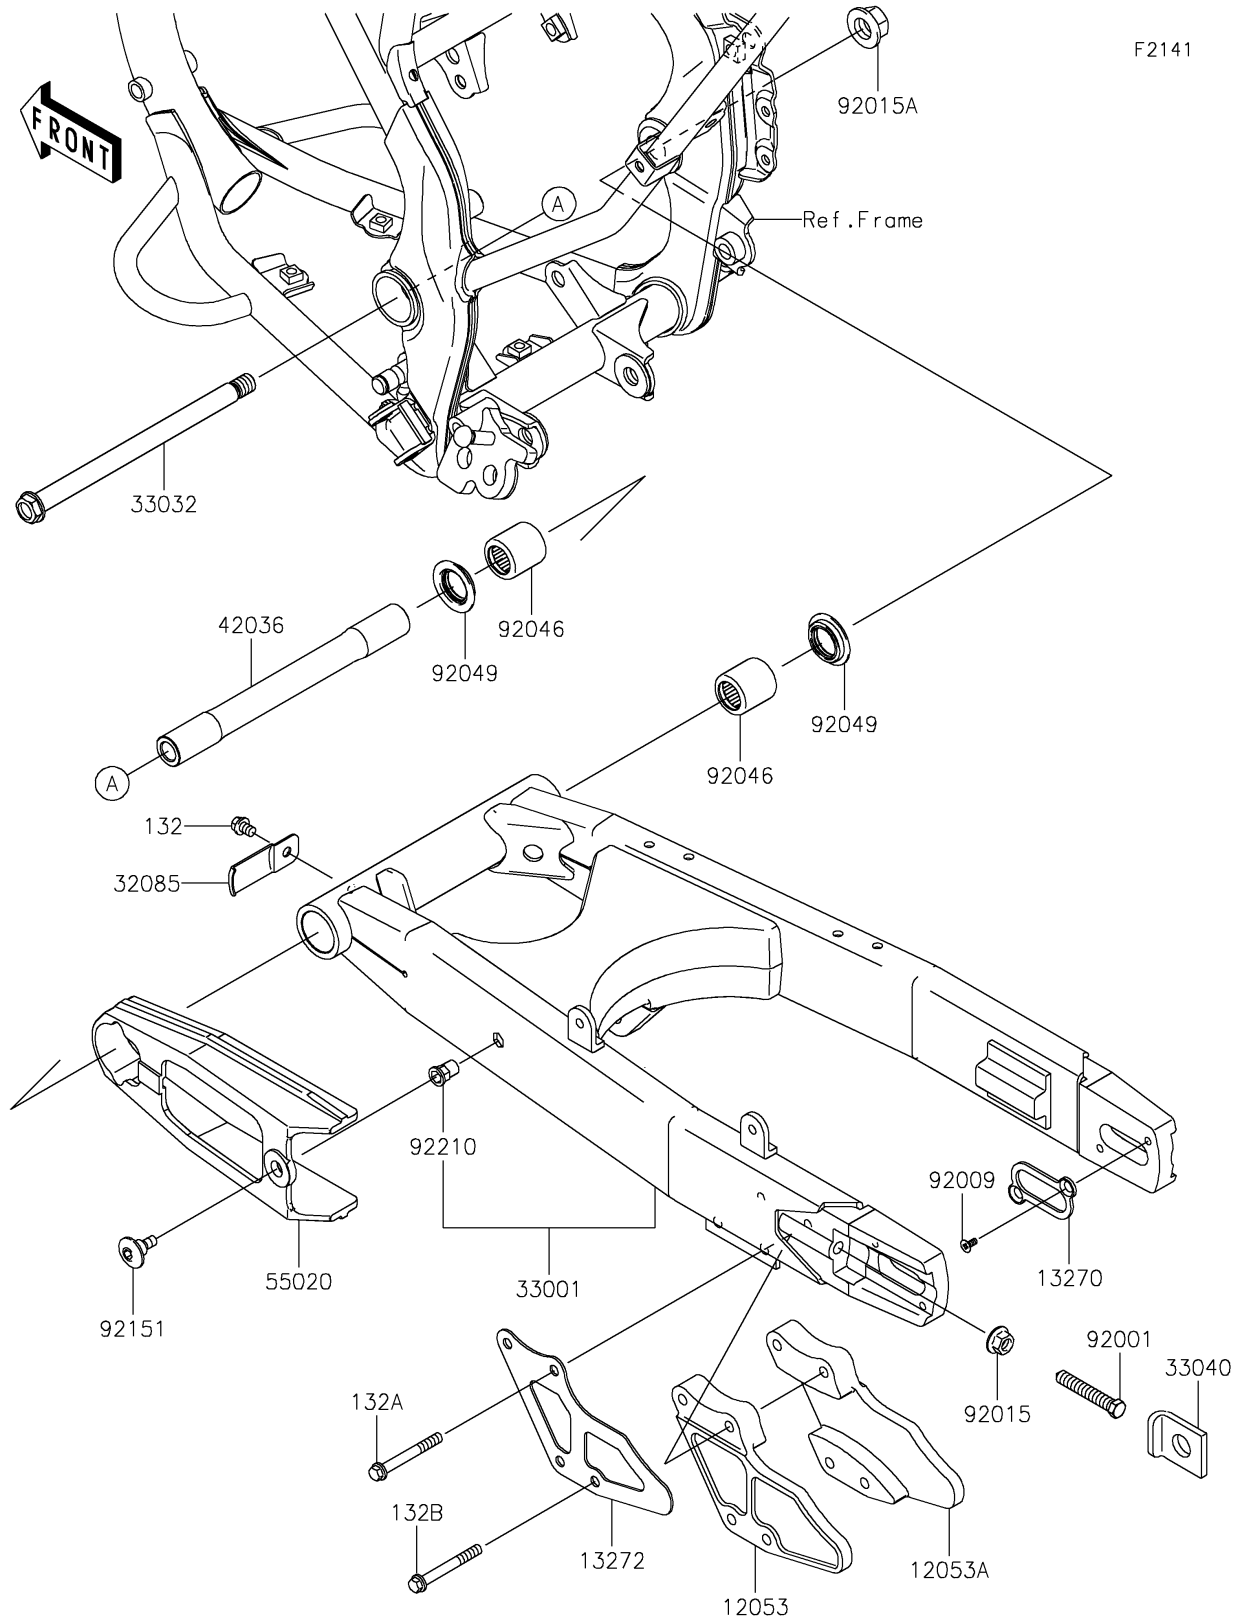

## 2020 KLX® 140L PARTS DIAGRAM

Swingarm

## 2020 KLX® 140L PARTS LIST

### Swingarm

| ITEM NAME                             | PART NUMBER | QUANTITY |
|---------------------------------------|-------------|----------|
| GUIDE-CHAIN (Ref # 12053)             | 12053-0116  | 1        |
| GUIDE-CHAIN (Ref # 12053A)            | 12053-0118  | 1        |
| BOLT-FLANGED-SMALL,6X8 (Ref # 132)    | 132BA0608   | 1        |
| PLATE (Ref # 13270)                   | 13270-1899  | 1        |
| PLATE,CHAIN GUIDE (Ref # 13272)       | 13272-0406  | 1        |
| BOLT-FLANGED-SMALL,6X45 (Ref # 132A)  | 132BA0645   | 1        |
| BOLT-FLANGED-SMALL,6X50 (Ref # 132B)  | 132BA0650   | 1        |
| STOPPER (Ref # 32085)                 | 32085-0138  | 1        |
| ARM-COMP-SWING (Ref # 33001)          | 33001-0123  | 1        |
| SHAFT-SWING ARM,14X227 (Ref # 33032)  | 33032-0030  | 1        |
| ADJUSTER-CHAIN (Ref # 33040)          | 33040-0032  | 1        |
| SLEEVE,PIVOT,L=197.8 (Ref # 42036)    | 42036-0045  | 1        |
| GUARD,CHAIN (Ref # 55020)             | 55020-0336  | 1        |
| BOLT,8X46 (Ref # 92001)               | 92001-1179  | 1        |
| SCREW,5X10 (Ref # 92009)              | 92009-1828  | 1        |
| NUT,FLANGED,8MM (Ref # 92015)         | 92015-1014  | 1        |
| NUT,14MM (Ref # 92015A)               | 92015-1407  | 1        |
| BEARING-NEEDLE,BM202726 (Ref # 92046) | 92046-1110  | 1        |
| SEAL-OIL,ARM (Ref # 92049)            | 92049-1109  | 1        |
| BOLT,SOCKET,6X18 (Ref # 92151)        | 92151-1149  | 1        |
| NUT,POP,6MM,L=15 (Ref # 92210)        | 92210-1397  | 1        |