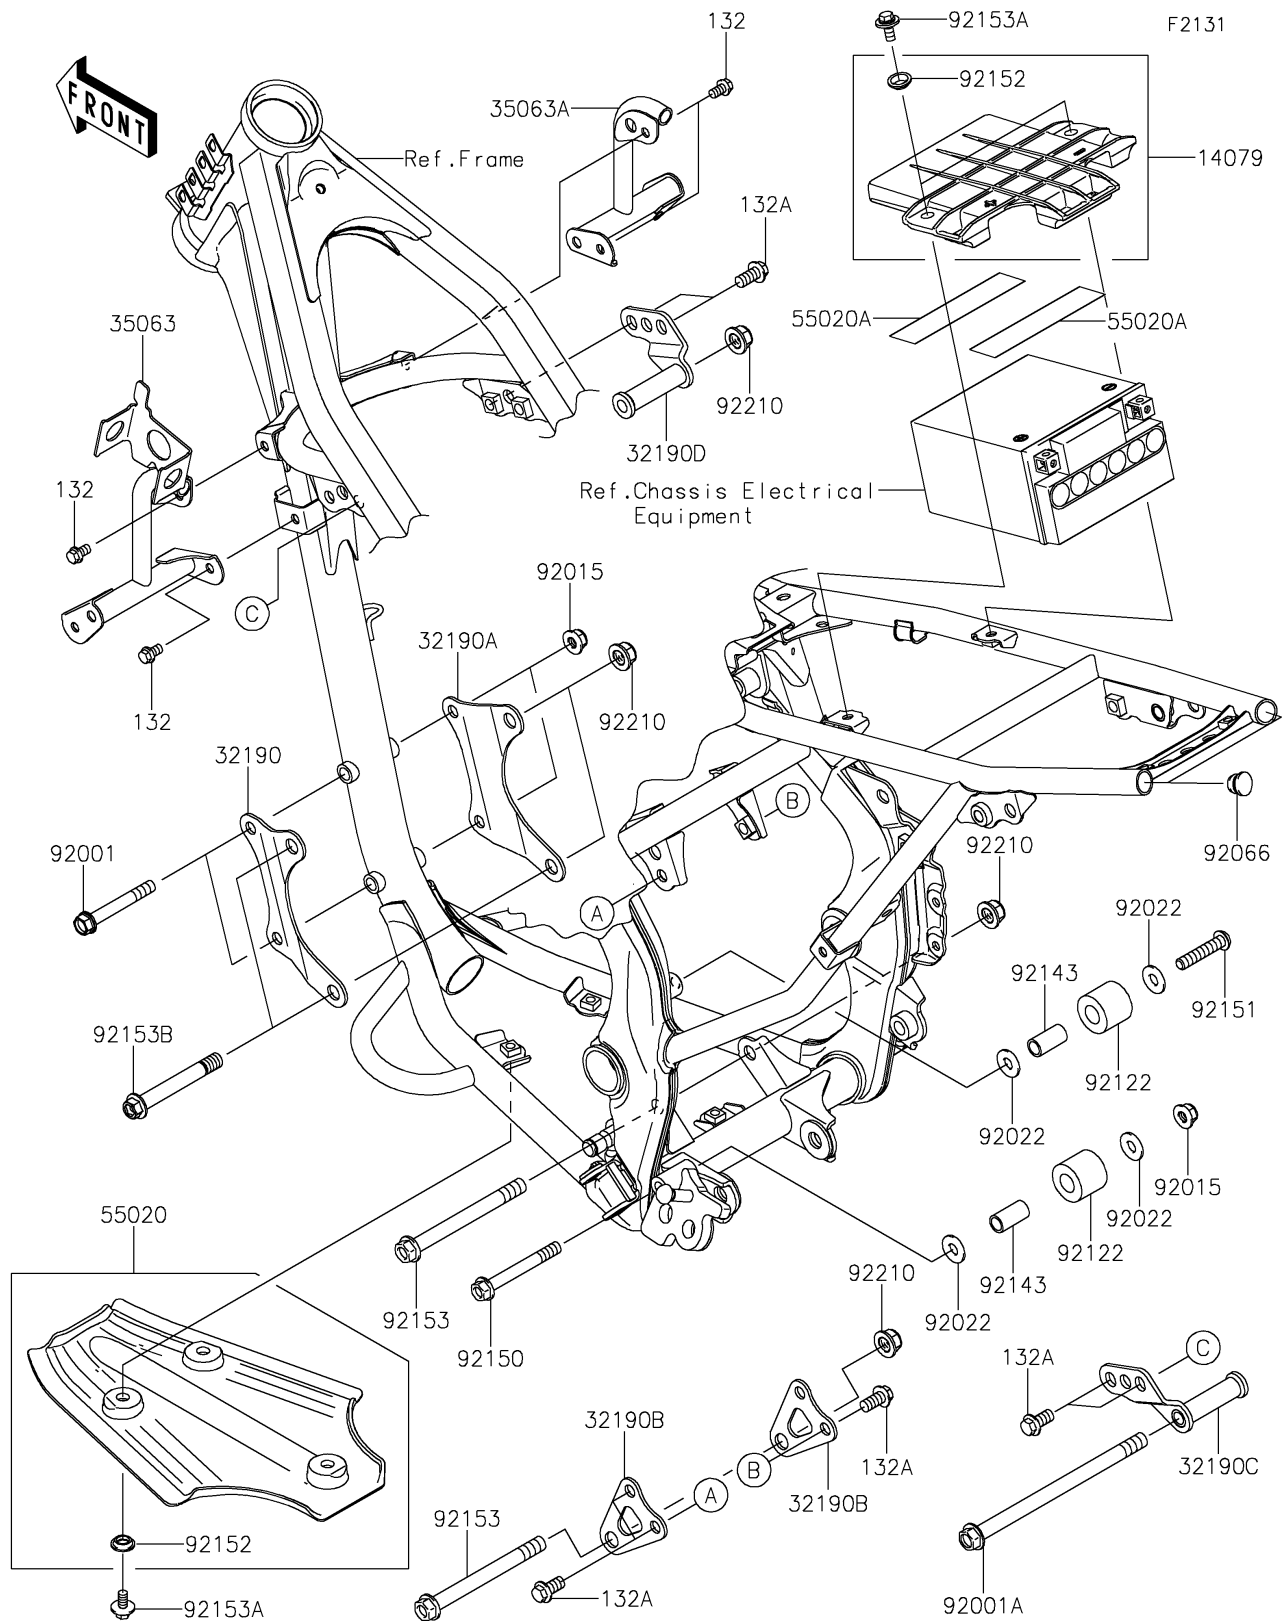

2020 KLX® 140L PARTS DIAGRAM

Frame Fittings

2020 KLX® 140L PARTS LIST

Frame Fittings

ITEM NAME	PART NUMBER	QUANTITY
BOLT-FLANGED-SMALL,6X10 (Ref # 132)	132BA0610	1
BOLT-FLANGED-SMALL,8X16 (Ref # 132A)	132BA0816	1
HOLDER-ASSY,BATTERY (Ref # 14079)	14079-0031	1
BRACKET-ENGINE,FR,LH (Ref # 32190)	32190-0308	1
BRACKET-ENGINE,FR,RH (Ref # 32190A)	32190-0309	1
BRACKET-ENGINE,RR (Ref # 32190B)	32190-0310	1
BRACKET-ENGINE,HEAD,LH (Ref # 32190C)	32190-0311	1
BRACKET-ENGINE,HEAD,RH (Ref # 32190D)	32190-0312	1
STAY,SHROUD,LH,P.SILVER (Ref # 35063)	35063-0415-458	1
STAY,SHROUD,RH,P.SILVER (Ref # 35063A)	35063-0416-458	1
GUARD (Ref # 55020)	55020-0409	1
GUARD (Ref # 55020A)	55020-0429	1
BOLT,FLANGED,8X60 (Ref # 92001)	92001-1581	1
BOLT,FLANGED,10X160 (Ref # 92001A)	92001-1653	1
NUT,8MM (Ref # 92015)	92015-1432	1
WASHER,8.5X20X1.6 (Ref # 92022)	92022-1561	1
PLUG,FRAME END,12X13 (Ref # 92066)	92066-1034	1
ROLLER,CHAIN GUIDE (Ref # 92122)	92122-0023	1
COLLAR,9.5X12.7X25 (Ref # 92143)	92143-1432	1
BOLT,FLANGED,8X65 (Ref # 92150)	92150-1036	1
BOLT,SOCKET,8X40 (Ref # 92151)	92151-1205	1
COLLAR,8.8X11.2X4 (Ref # 92152)	92152-0909	1
BOLT,FLANGED,10X105 (Ref # 92153)	92153-0614	1
BOLT,FLANGED,6X14 (Ref # 92153A)	92153-0936	1
BOLT,FLANGED,10X77 (Ref # 92153B)	92153-1613	1
NUT,LOCK,FLANGED,10MM (Ref # 92210)	92210-1080	1