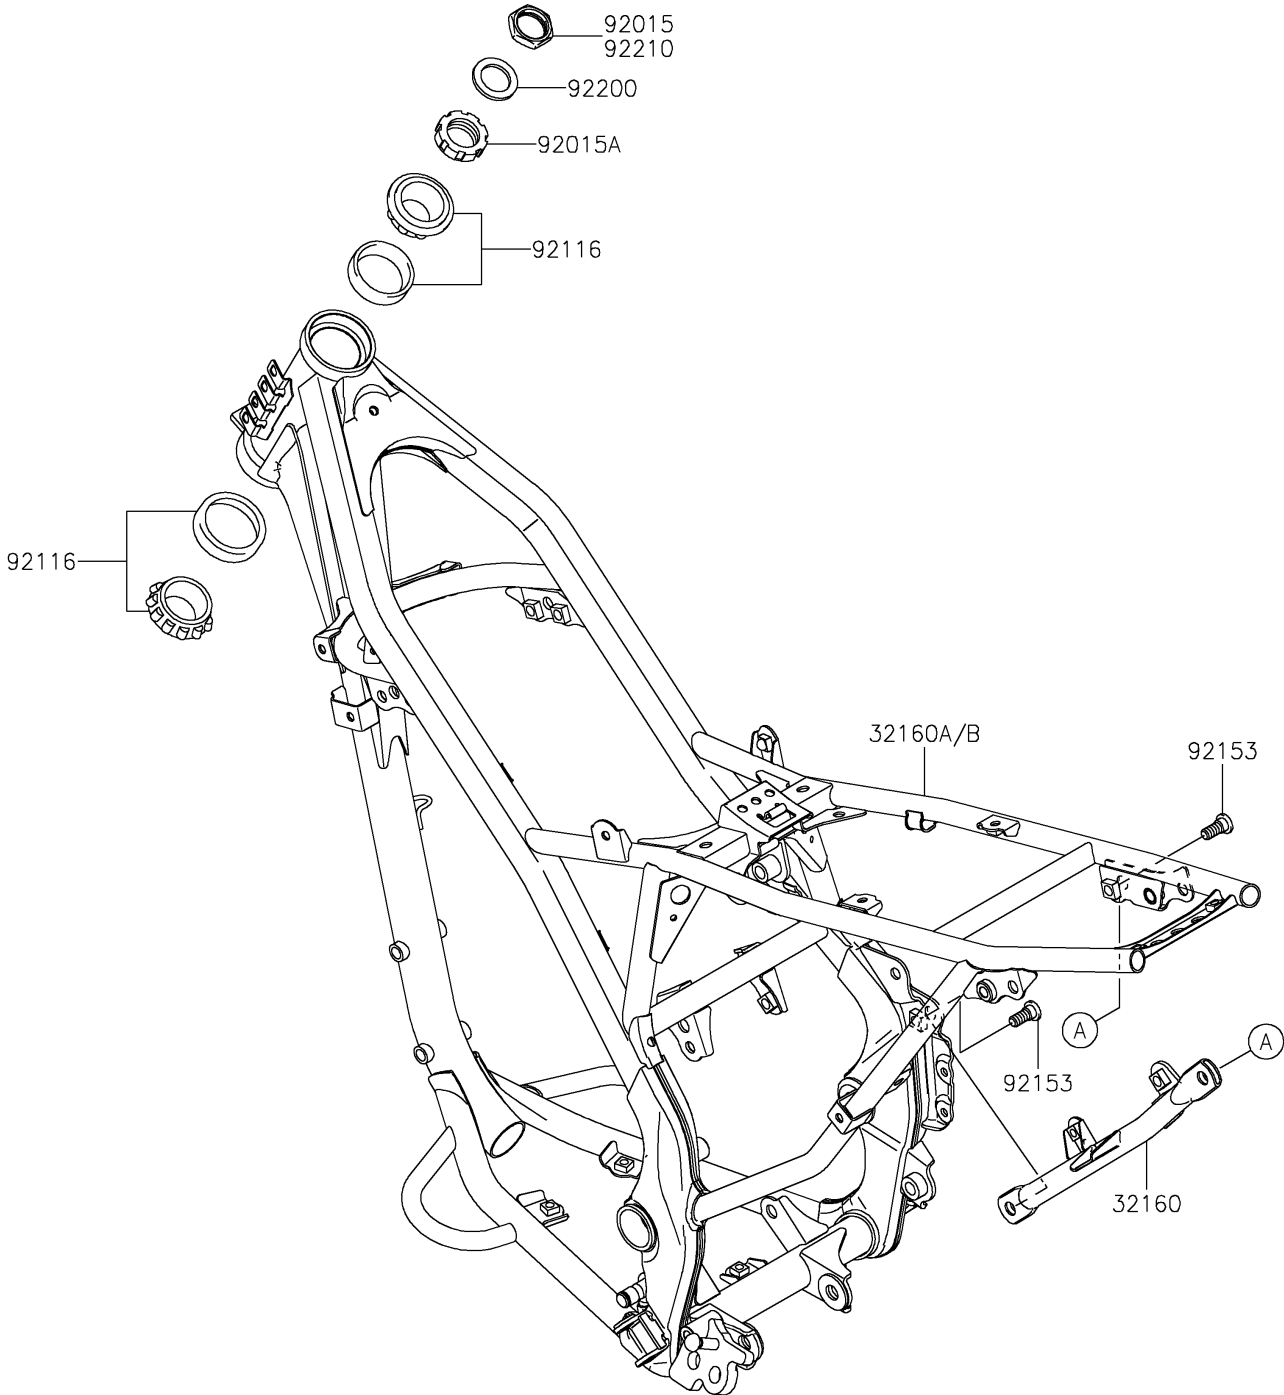

2020 KLX® 140L PARTS DIAGRAM

Frame

F2120

2020 KLX® 140L PARTS LIST

Frame

ITEM NAME	PART NUMBER	QUANTITY
FRAME-COMP,RR,P.SILVER (Ref # 32160)	32160-0239-458	1
FRAME-COMP,MAIN,P.SILVER (Ref # 32160B)	32160-0896-458	1
NUT,STEERING STEM,25MM (Ref # 92015A)	92015-1684	1
BEARING-ROLLER,H1-CAP32005JRRS (Ref # 92116)	92116-1065	1
BOLT,SOCKET,8X20 (Ref # 92153)	92153-1621	1
WASHER,STEERING STEM (Ref # 92200)	92200-0517	1
NUT,STEERING STEM,22MM (Ref # 92210)	92210-1521	1