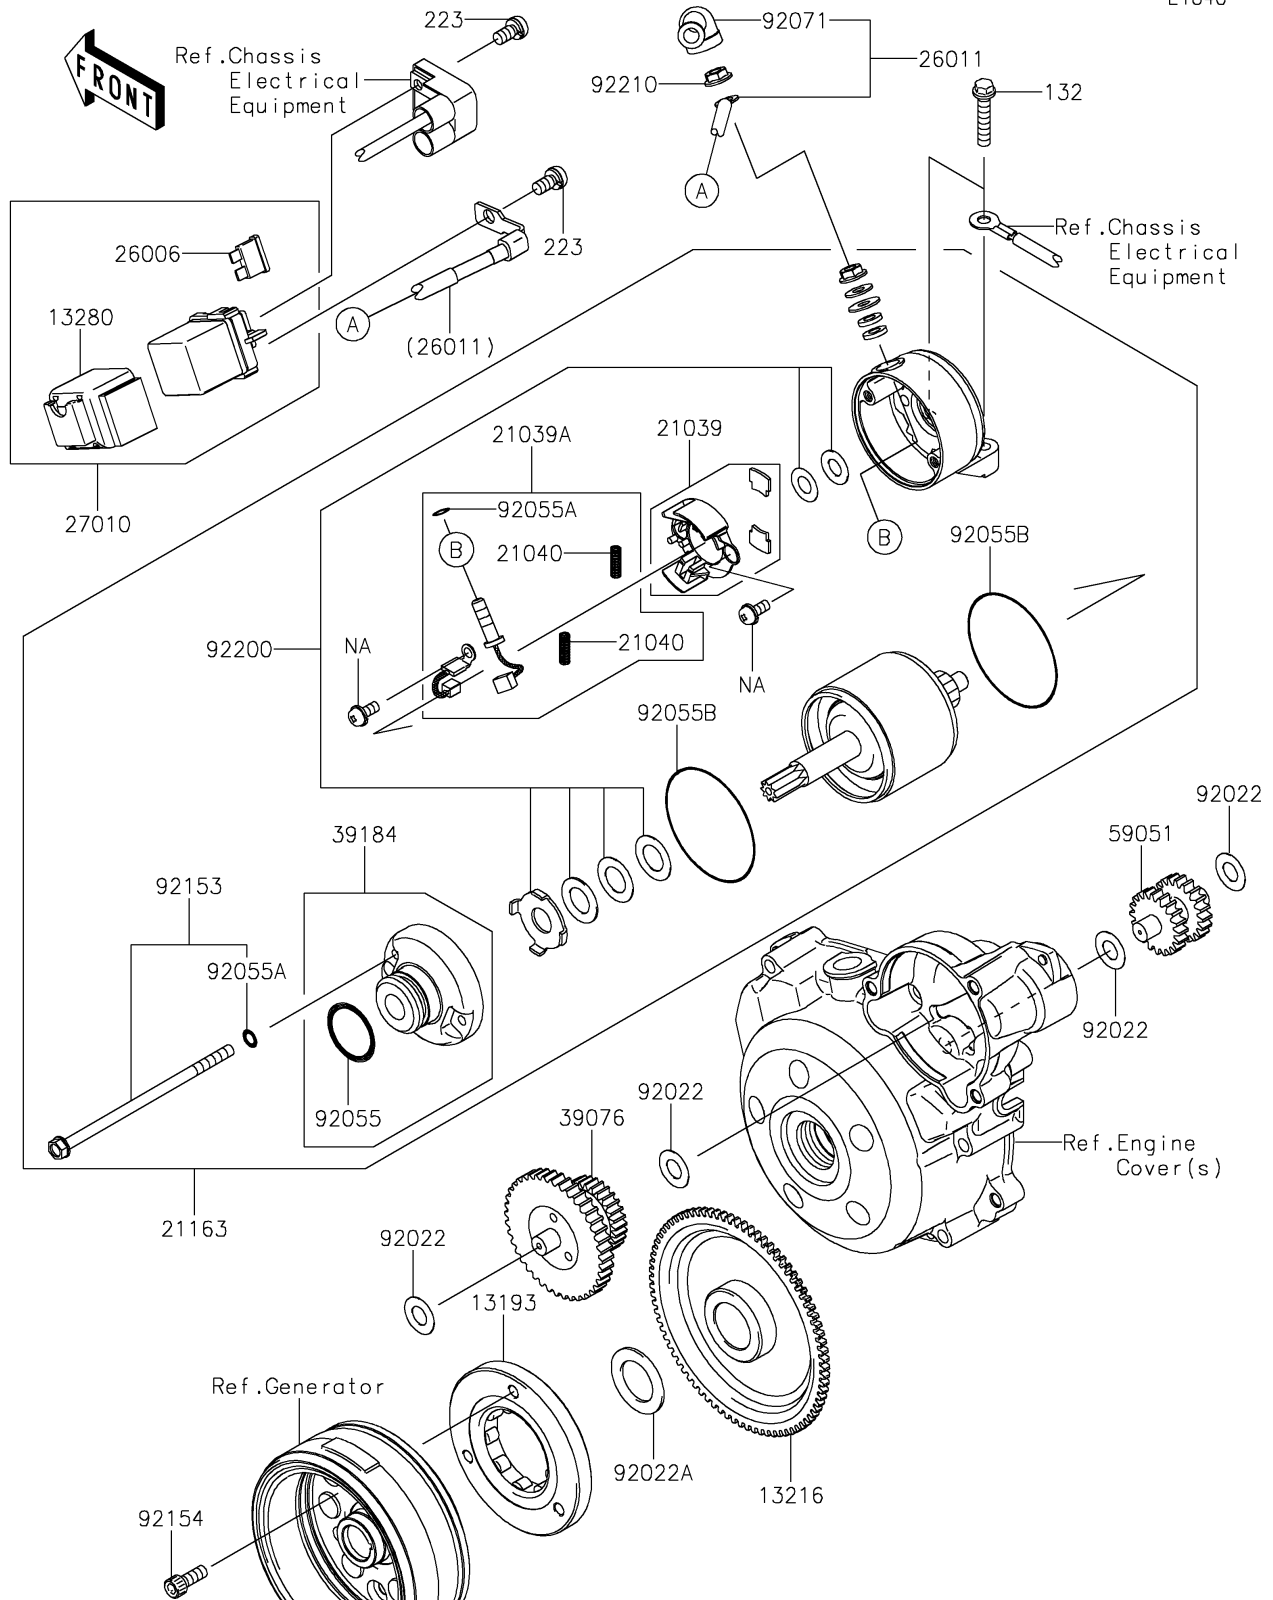

## 2020 KLX® 140L PARTS DIAGRAM

Starter Motor

E1840

## 2020 KLX® 140L PARTS LIST

Starter Motor

ITEM NAME	PART NUMBER	QUANTITY
CLUTCH-ASSY-ONEWAY (Ref # 13193)	13193-0005	1
BOLT-FLANGED-SMALL,6X30 (Ref # 132)	132BD0630	1
GEAR-COMP,FREE WHEEL (Ref # 13216)	13216-0040	1
HOLDER (Ref # 13280)	13280-0818	1
BRUSH (Ref # 21039)	21039-0007	1
BRUSH (Ref # 21039A)	21039-0008	1
SPRING-BRUSH (Ref # 21040)	21040-0004	1
STARTER-ELECTRIC (Ref # 21163)	21163-0762	1
SCREW-PAN-WS-CROS,5X10 (Ref # 223)	223AA0510	1
FUSE,BLADE,10A,RED (Ref # 26006)	26006-1007	1
WIRE-LEAD,STARTER (Ref # 26011)	26011-0782	1
SWITCH,MAGNETIC (Ref # 27010)	27010-0798	1
LIMITER,STARTER IDLE GEAR (Ref # 39076)	39076-0020	1
BRACKET-ASSY (Ref # 39184)	39184-0015	1
GEAR-SPUR,IDLE (Ref # 59051)	59051-1304	1
WASHER,10.2X20X0.5 (Ref # 92022)	92022-1649	1
WASHER,22.3X35X1.6 (Ref # 92022A)	92022-212	1
RING-O (Ref # 92055)	92055-1276	1
RING-O,4.5X2.0 (Ref # 92055A)	92055-1370	1
RING-O (Ref # 92055B)	92055-1550	1
GROMMET (Ref # 92071)	92071-0705	1
BOLT (Ref # 92153)	92153-1914	1
BOLT,SOCKET,6X16 (Ref # 92154)	92154-0235	1
WASHER,SET (Ref # 92200)	92200-0407	1
NUT,FLANGED,6MM (Ref # 92210)	92210-1514	1