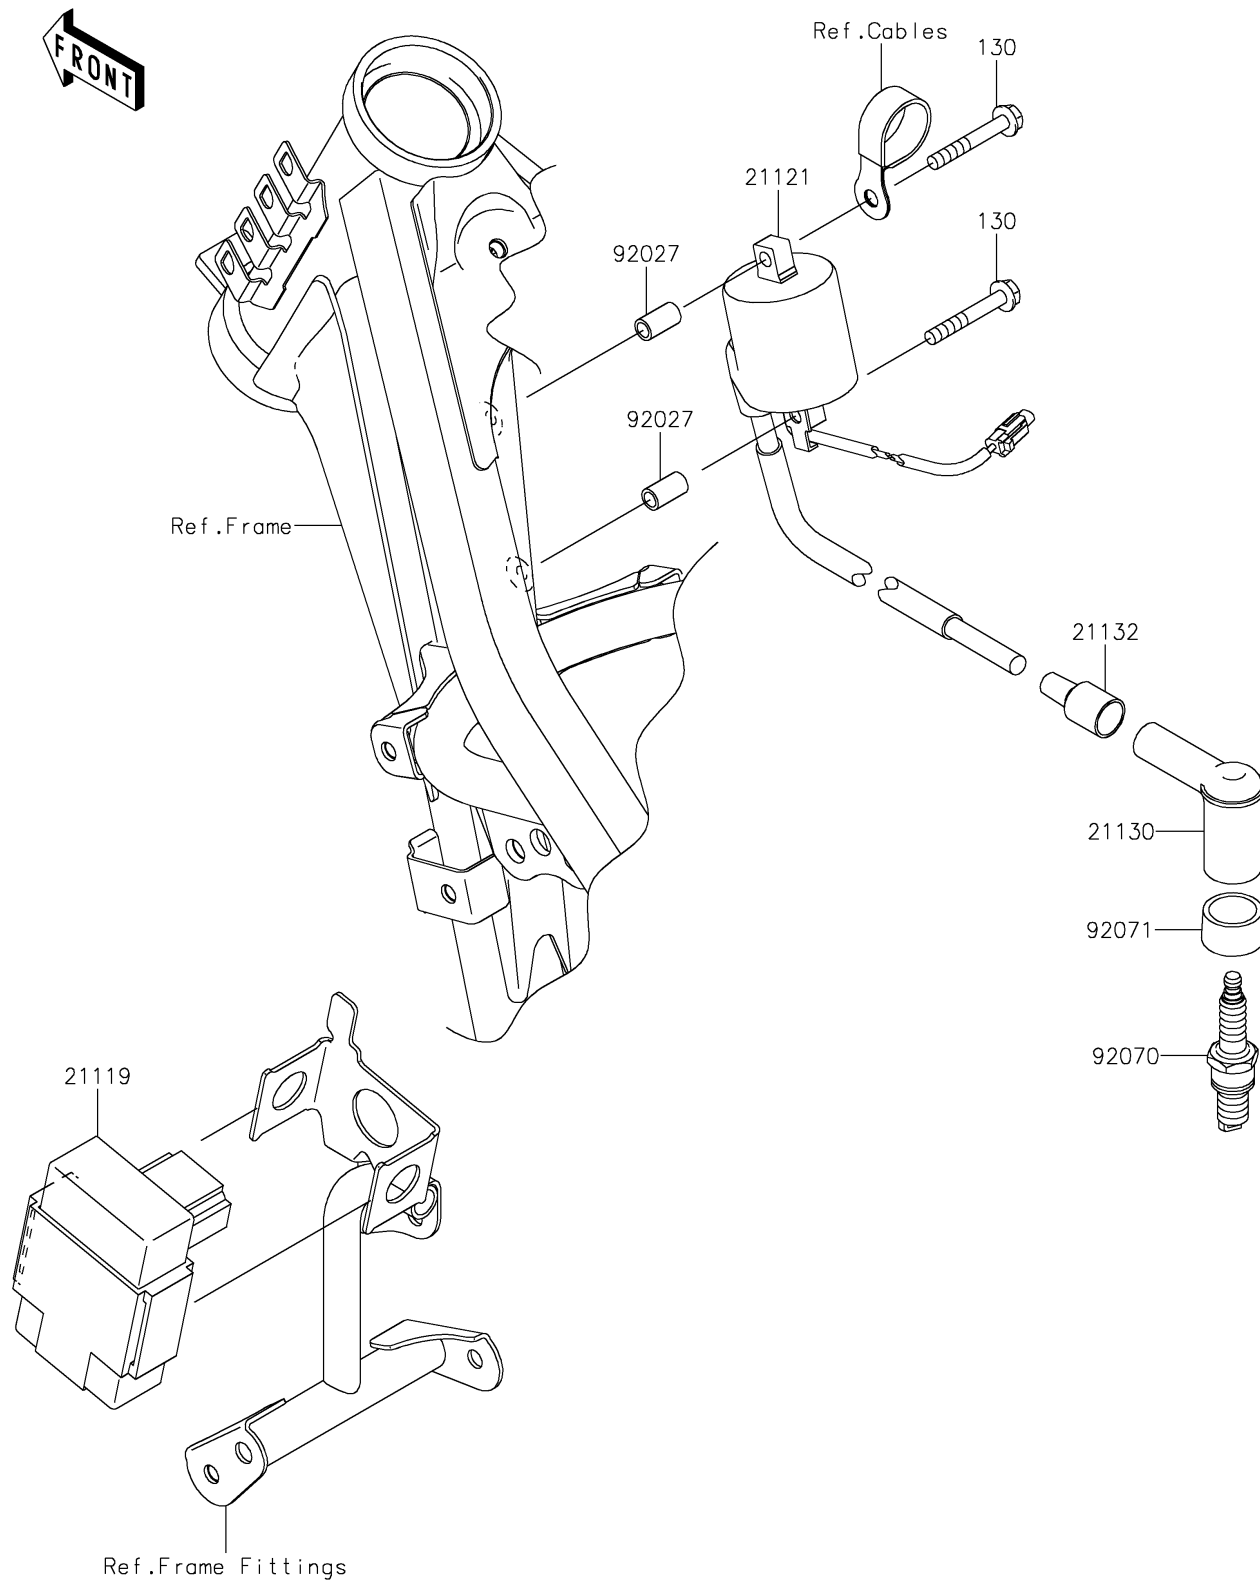

2020 KLX® 140L PARTS DIAGRAM

Ignition System

E1830

2020 KLX® 140L PARTS LIST

Ignition System

ITEM NAME	PART NUMBER	QUANTITY
BOLT-FLANGED,5X35 (Ref # 130)	130BA0535	1
IGNITER (Ref # 21119)	21119-0087	1
COIL-IGNITION (Ref # 21121)	21121-0036	1
CAP-SPARK PLUG (Ref # 21130)	21130-1003	1
GROMMET,HIGH TENSION (Ref # 21132)	21132-005	1
COLLAR,5.6X8X14.5 (Ref # 92027)	92027-1789	1
PLUG-SPARK,CR7HSA (Ref # 92070)	92070-0037	1
GROMMET,SPARK PLUG CAP (Ref # 92071)	92071-1015	1