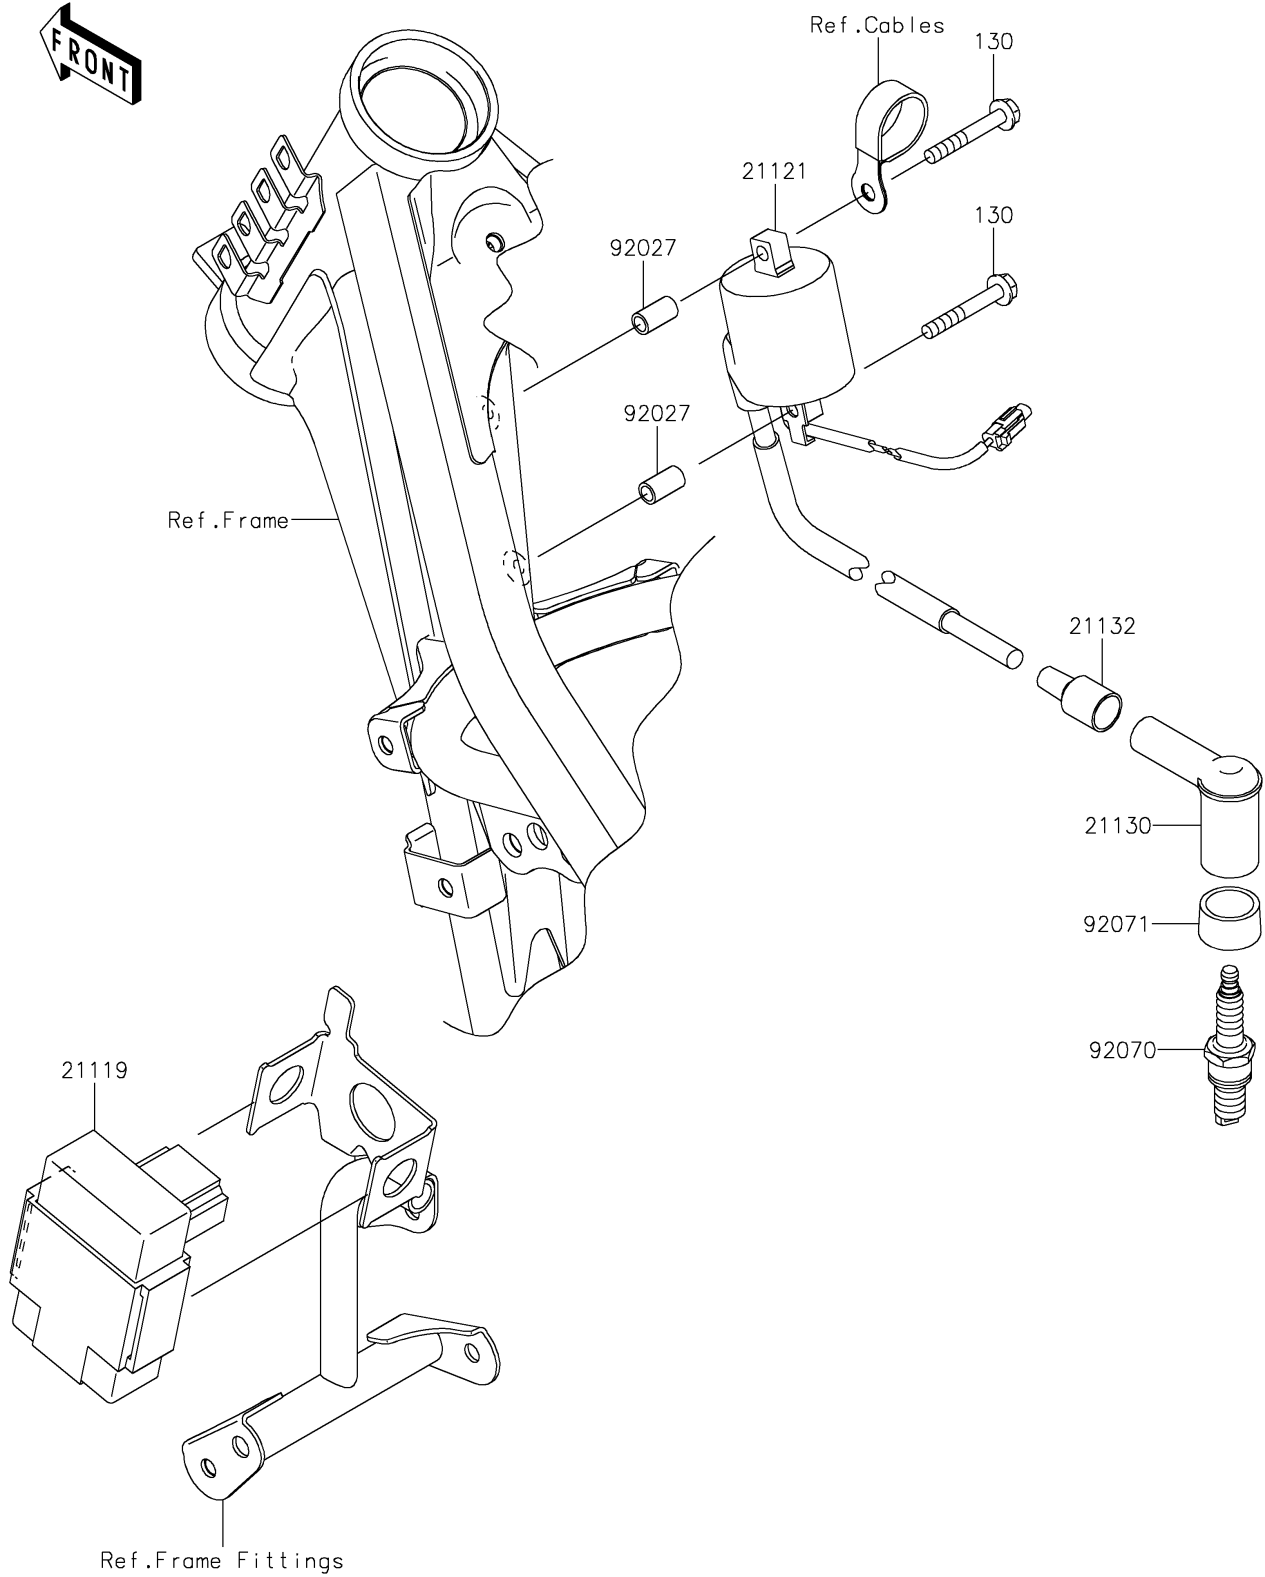

# 2017 KLX®140L PARTS DIAGRAM

## Ignition System

E1830

## 2017 KLX®140L PARTS LIST

### Ignition System

ITEM NAME	PART NUMBER	QUANTITY
BOLT-FLANGED,5X35 (Ref # 130)	130BA0535	2
IGNITER (Ref # 21119)	21119-0087	1
COIL-IGNITION (Ref # 21121)	21121-0036	1
CAP-SPARK PLUG (Ref # 21130)	21130-1003	1
GROMMET,HIGH TENSION (Ref # 21132)	21132-005	1
COLLAR,5.6X8X14.5 (Ref # 92027)	92027-1789	2
PLUG-SPARK,CR7HSA (Ref # 92070)	92070-0037	1
GROMMET,SPARK PLUG CAP (Ref # 92071)	92071-1015	1