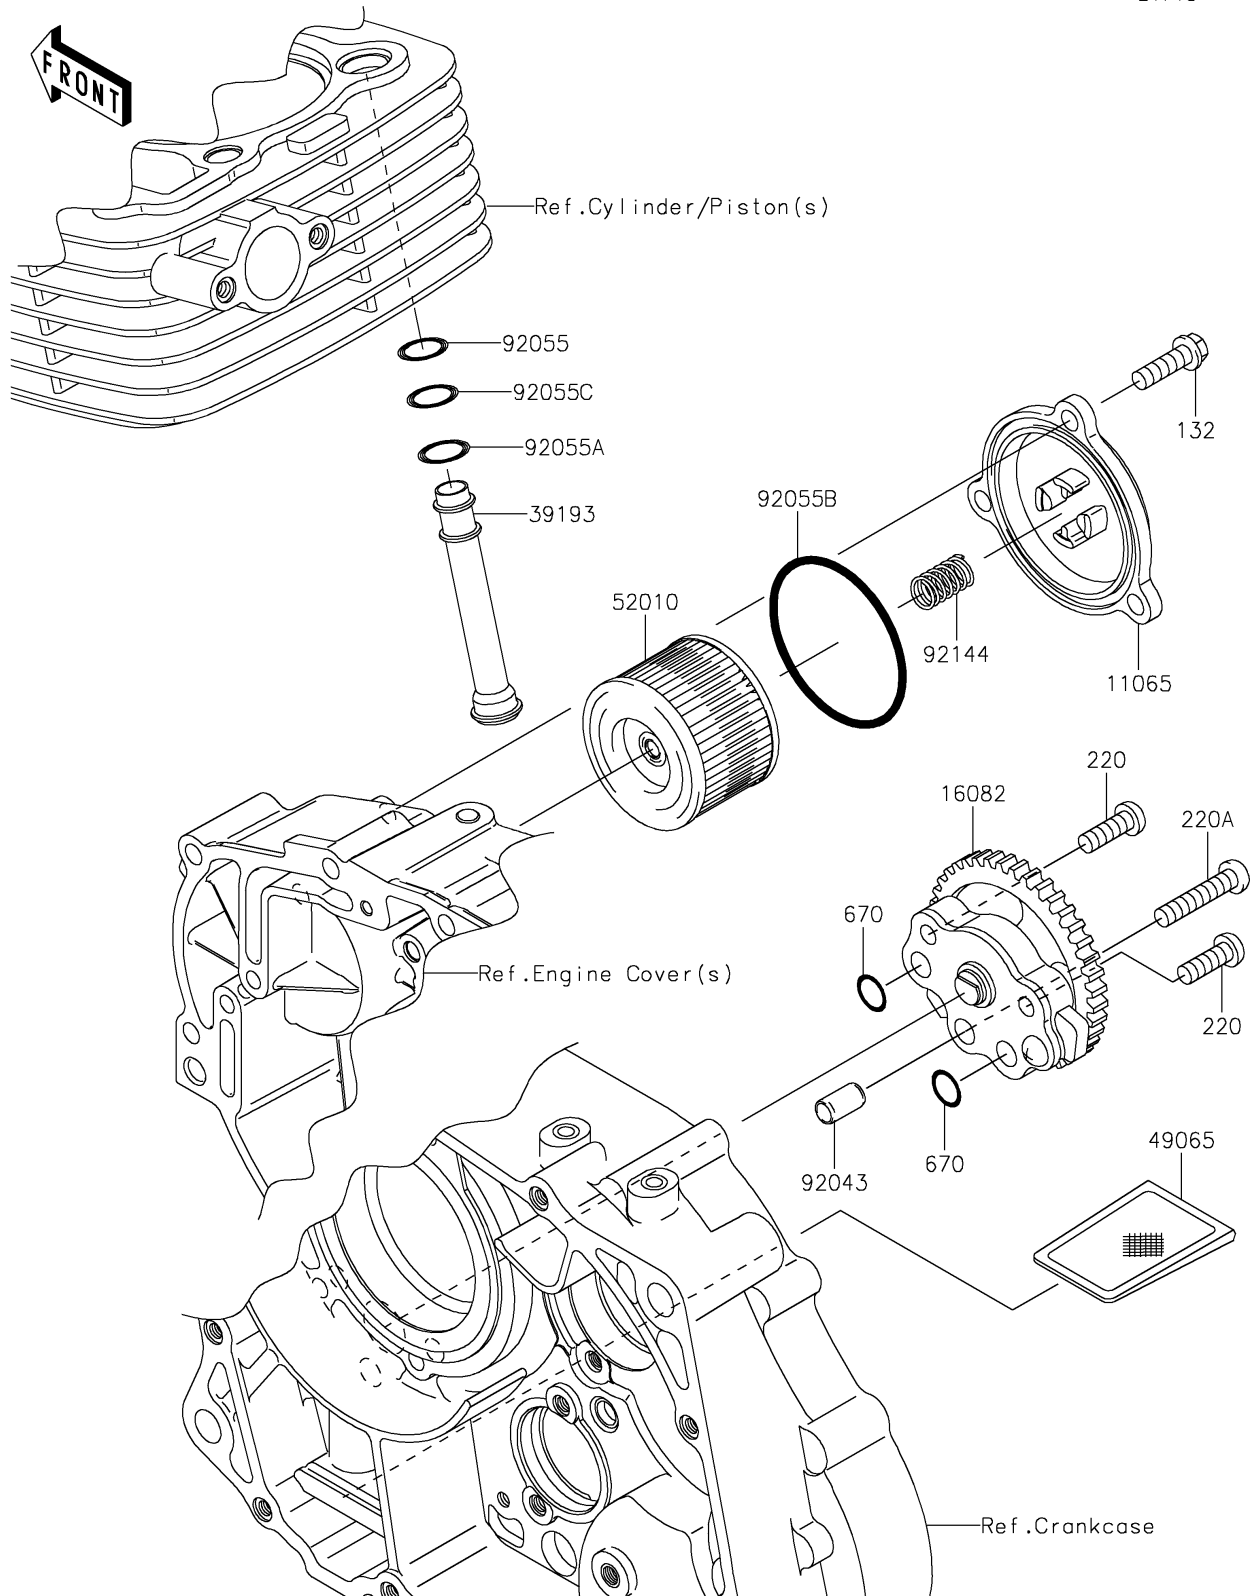

2020 KLX® 140L PARTS DIAGRAM

Oil Pump

E1710

2020 KLX® 140L PARTS LIST

Oil Pump

ITEM NAME	PART NUMBER	QUANTITY
CAP (Ref # 11065)	11065-0255	1
BOLT-FLANGED-SMALL,6X20 (Ref # 132)	132BA0620	1
PUMP-ASSY-OIL (Ref # 16082)	16082-1159	1
SCREW-PAN-CROS,6X18 (Ref # 220)	220AA0618	1
SCREW-PAN-CROS,6X30 (Ref # 220A)	220AA0630	1
PIPE-OIL (Ref # 39193)	39193-0578	1
FILTER-OIL (Ref # 49065)	49065-0021	1
ELEMENT-OIL FILTER (Ref # 52010)	52010-1053	1
O RING,9.8X1.9 (Ref # 670)	670B1510	1
PIN,6.2X8X14 (Ref # 92043)	92043-1263	1
RING-O,9.8X1.9 (Ref # 92055)	92055-0061	1
RING-O,12.8X1.9 (Ref # 92055A)	92055-0152	1
RING-O,59.6X2.4 (Ref # 92055B)	92055-0201	1
RING-O,9.8X2.4 (Ref # 92055C)	92055-1150	1
SPRING (Ref # 92144)	92144-1892	1