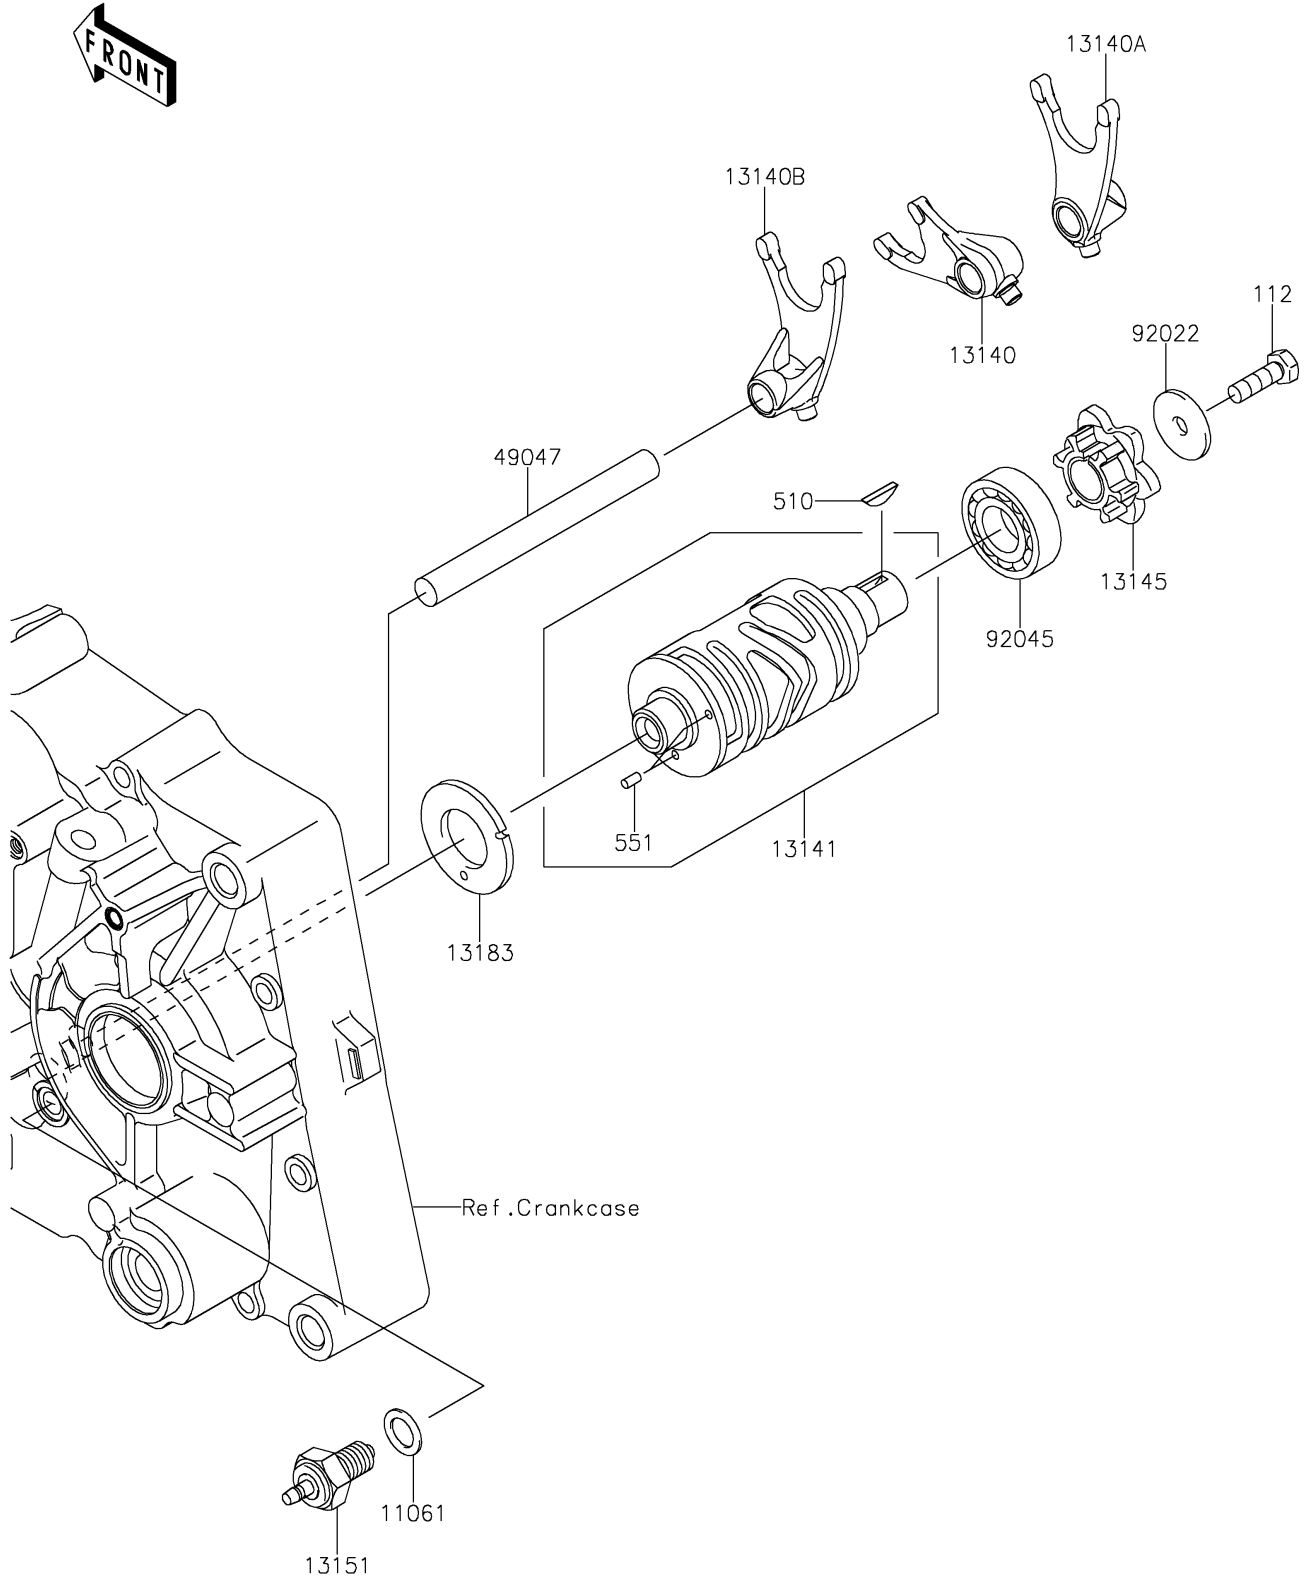

2020 KLX® 140L PARTS DIAGRAM

Gear Change Drum/Shift Fork(s)

E1362

2020 KLX® 140L PARTS LIST

Gear Change Drum/Shift Fork(s)

ITEM NAME	PART NUMBER	QUANTITY
GASKET,10.5X16X1 (Ref # 11061)	11061-0373	1
BOLT-UPSET,6X20 (Ref # 112)	112CA0620	1
FORK-SHIFT,INPUT (Ref # 13140)	13140-0051	1
FORK-SHIFT,OUTPUT RH (Ref # 13140A)	13140-0052	1
FORK-SHIFT,OUTPUT LH (Ref # 13140B)	13140-0053	1
DRUM-CHANGE (Ref # 13141)	13141-0572	1
CAM-CHANGE DRUM (Ref # 13145)	13145-1084	1
SWITCH-COMP,NEUTRAL (Ref # 13151)	13151-1099	1
PLATE,CHANGE (Ref # 13183)	13183-1066	1
ROD-SHIFT (Ref # 49047)	49047-1094	1
KEY-WOODRUFF (Ref # 510)	510A3200	1
PIN-DOWEL,3X6 (Ref # 551)	551A0306	1
WASHER,6.5X24X2 (Ref # 92022)	92022-1690	1
BEARING-BALL,17X35X10 (Ref # 92045)	92045-0126	1