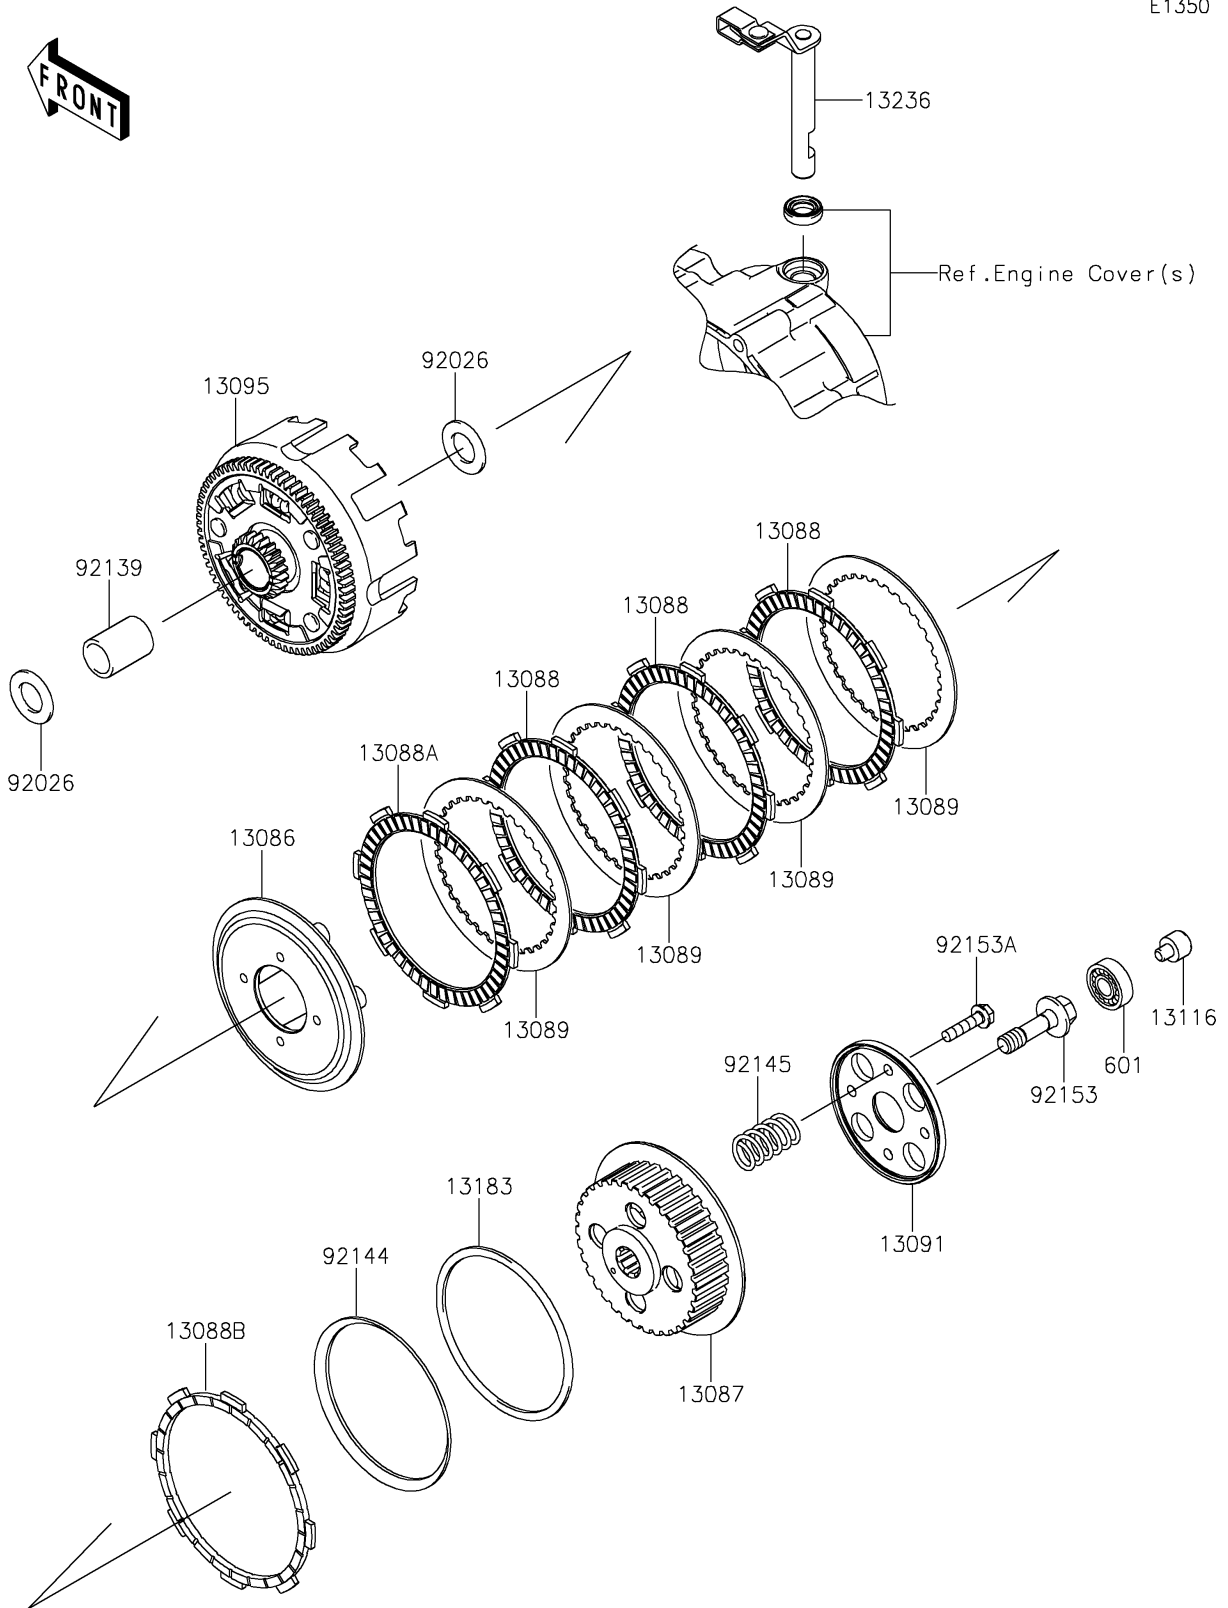

2020 KLX® 140L PARTS DIAGRAM

Clutch

E1350

2020 KLX® 140L PARTS LIST

Clutch

ITEM NAME	PART NUMBER	QUANTITY
WHEEL-CLUTCH (Ref # 13086)	13086-1070	1
HUB-CLUTCH (Ref # 13087)	13087-1161	1
PLATE-FRICTION (Ref # 13088)	13088-0040	1
PLATE-FRICTION (Ref # 13088A)	13088-0041	1
PLATE-FRICTION,ID=100 (Ref # 13088B)	13088-1077	1
PLATE-CLUTCH (Ref # 13089)	13089-1108	1
HOLDER,CLUTCH SPRING (Ref # 13091)	13091-1920	1
HOUSING-COMP-CLUTCH (Ref # 13095)	13095-0078	1
ROD-PUSH (Ref # 13116)	13116-1136	1
PLATE (Ref # 13183)	13183-1274	1
LEVER-COMP,CLUTCH RELEASE (Ref # 13236)	13236-0159	1
BEARING-BALL (Ref # 601)	601A6000	1
SPACER (Ref # 92026)	92026-1614	1
BUSHING,17X22X30 (Ref # 92139)	92139-0244	1
SPRING,CLUTCH (Ref # 92144)	92144-1289	1
SPRING (Ref # 92145)	92145-0759	1
BOLT,10X36 (Ref # 92153)	92153-0794	1
BOLT,6X25 (Ref # 92153A)	92153-1067	1