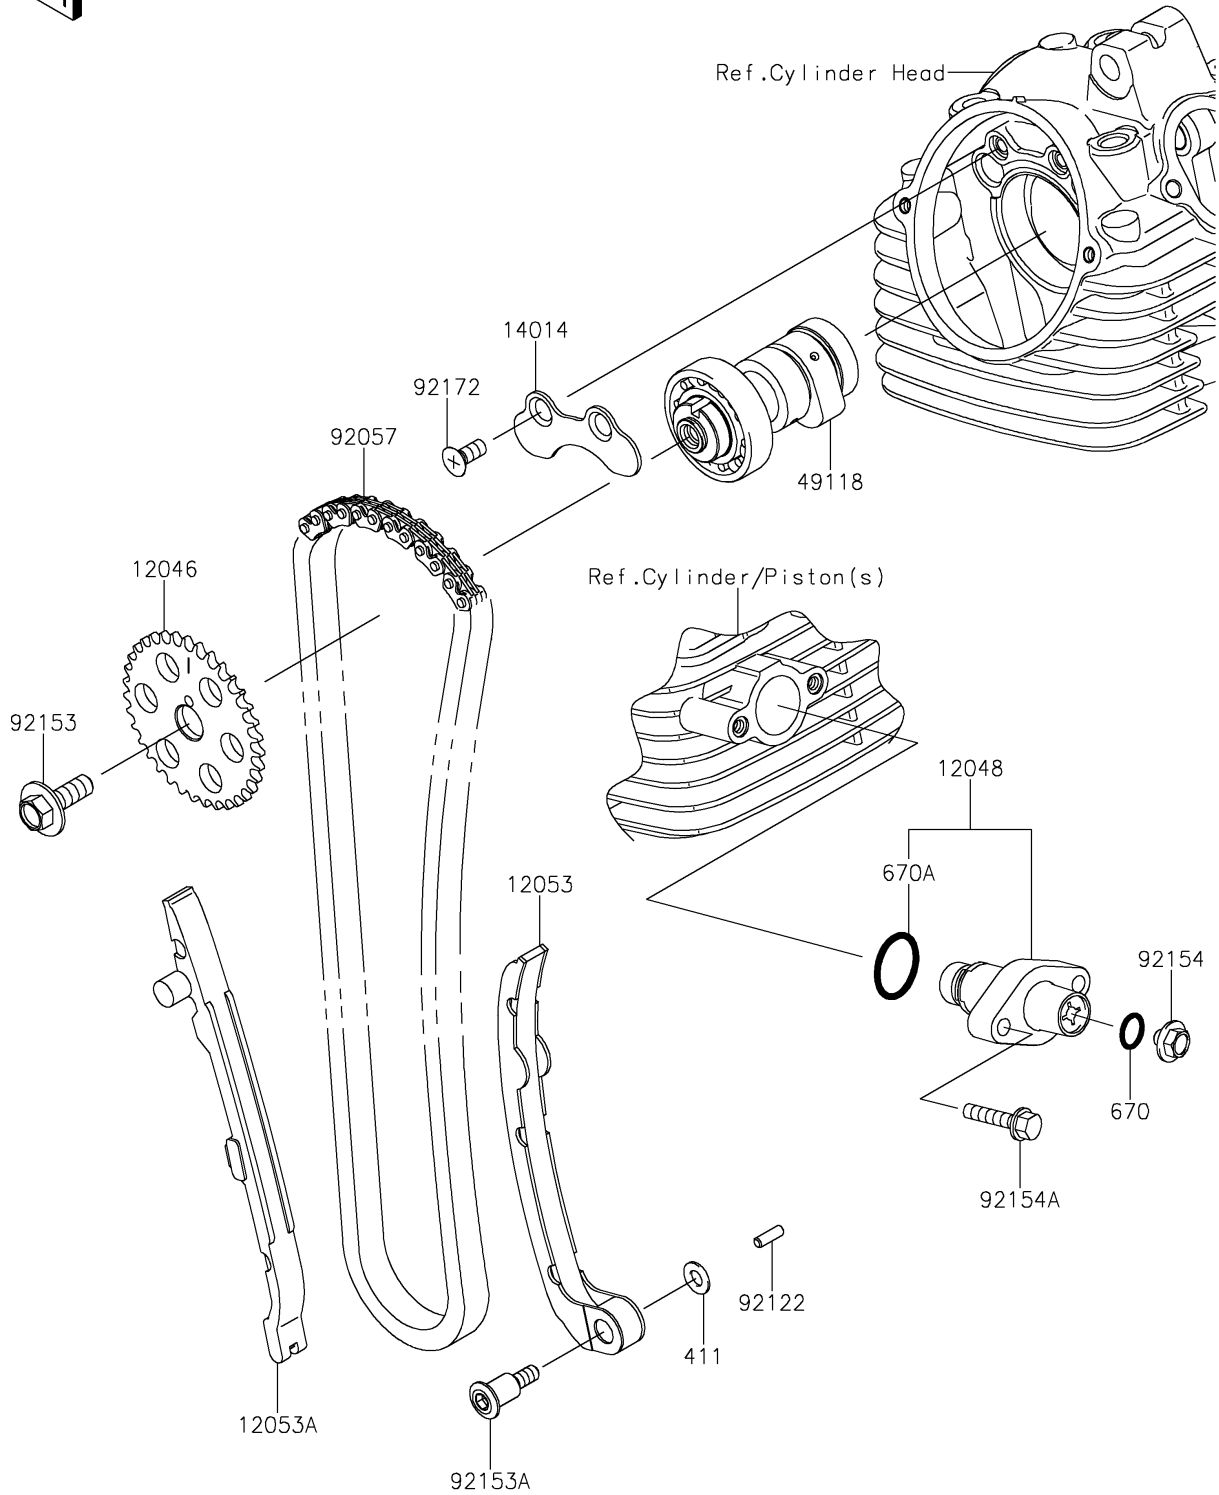

2020 KLX® 140L PARTS DIAGRAM

Camshaft(s)/Tensioner

E1230

2020 KLX® 140L PARTS LIST

Camshaft(s)/Tensioner

ITEM NAME	PART NUMBER	QUANTITY
SPROCKET,36T (Ref # 12046)	12046-0084	1
TENSIONER-ASSY (Ref # 12048)	12048-0052	1
GUIDE-CHAIN,RR (Ref # 12053)	12053-0126	1
GUIDE-CHAIN,FR (Ref # 12053A)	12053-0127	1
PLATE-POSITION (Ref # 14014)	14014-1154	1
WASHER-PLAIN,6MM (Ref # 411)	411AA0600	1
CAMSHAFT-COMP (Ref # 49118)	49118-0893	1
O RING,10MM (Ref # 670)	670D2010	1
O RING,21MM (Ref # 670A)	670D2021	1
CHAIN,CAM (Ref # 92057)	92057-0691	1
ROLLER (Ref # 92122)	92122-0011	1
BOLT,8X23 (Ref # 92153)	92153-1156	1
BOLT,6X26.5 (Ref # 92153A)	92153-1157	1
BOLT (Ref # 92154)	92154-0281	1
BOLT,FLANGED,6X25 (Ref # 92154A)	92154-1196	1
SCREW,6X14 (Ref # 92172)	92172-1055	1