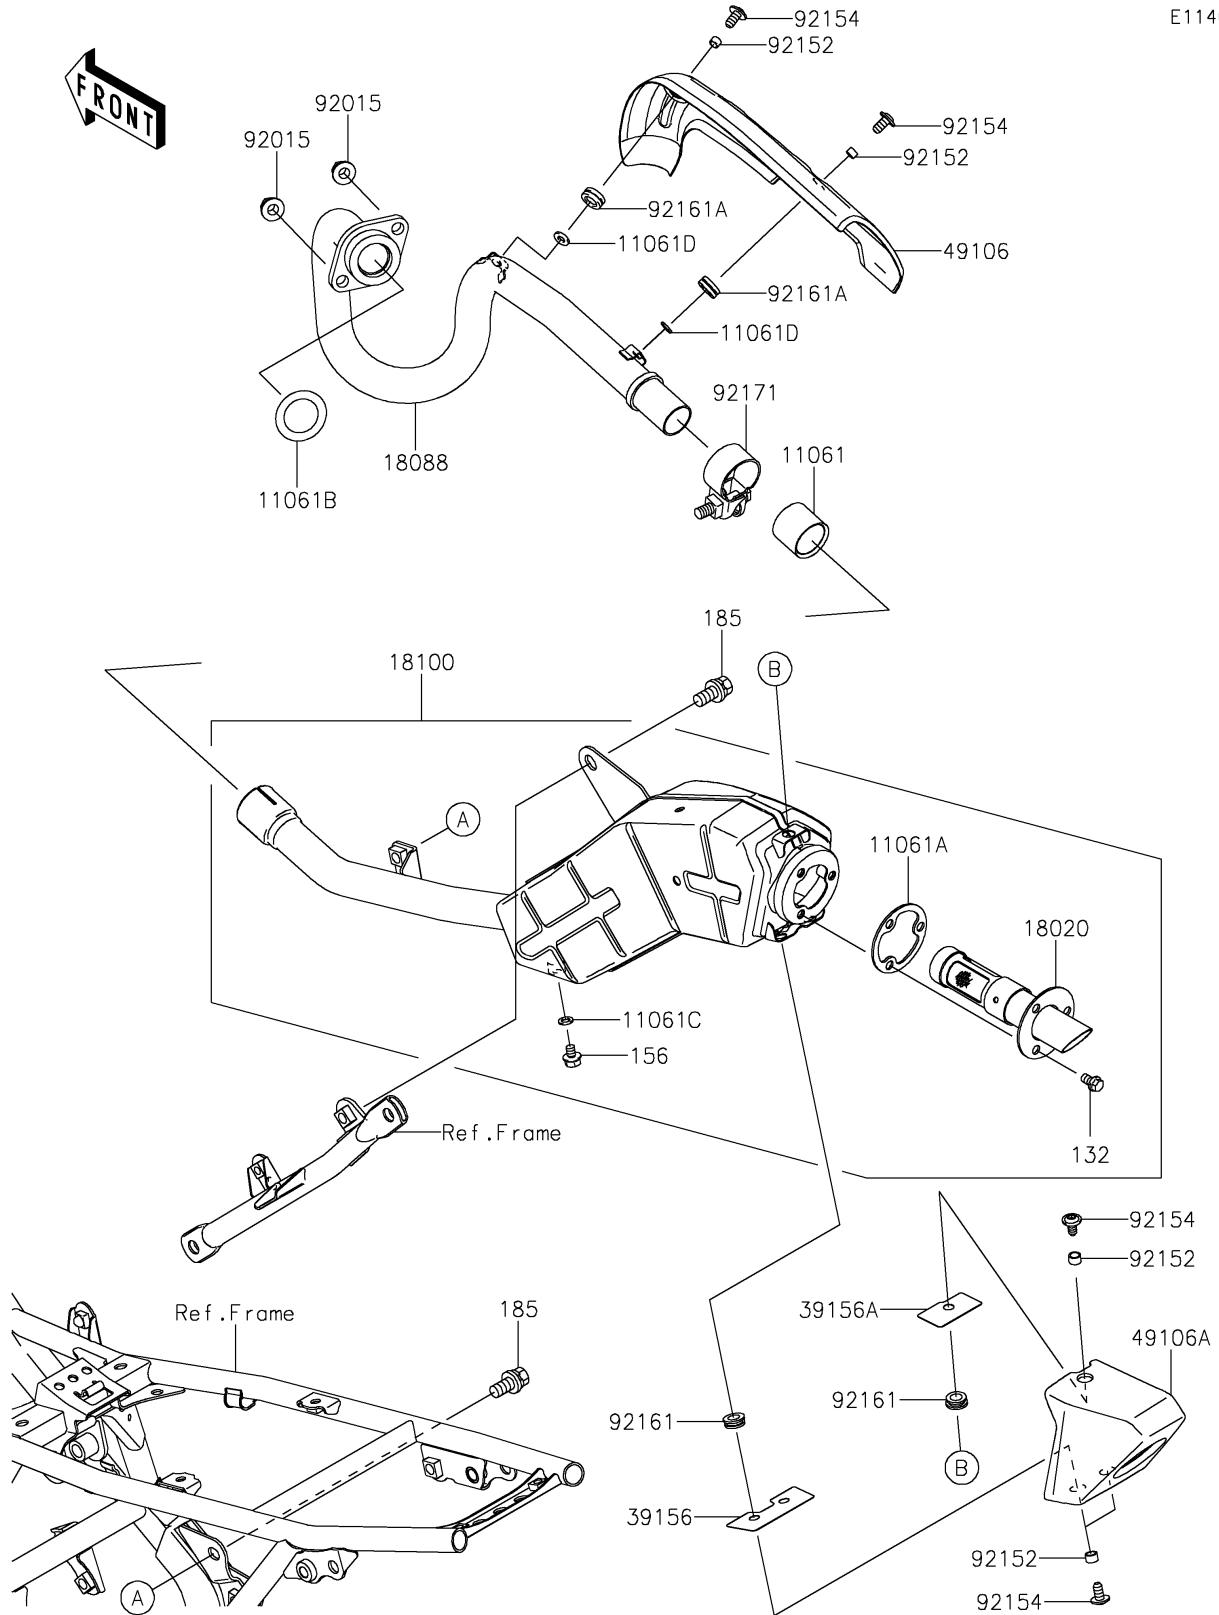

## 2020 KLX® 140L PARTS DIAGRAM

Muffler(s)

E1140

## 2020 KLX® 140L PARTS LIST

Muffler(s)

ITEM NAME	PART NUMBER	QUANTITY
GASKET,MUFFLER JOINT (Ref # 11061)	11061-0207	1
GASKET (Ref # 11061A)	11061-0301	1
GASKET,EXHAUST PIPE (Ref # 11061B)	11061-0322	1
GASKET,DRAIN (Ref # 11061C)	11061-0875	1
GASKET,5.8X12X1.5 (Ref # 11061D)	11061-1148	1
BOLT-FLANGED-SMALL,6X10 (Ref # 132)	132BB0610	1
BOLT-WP,6X10 (Ref # 156)	156R0610	1
BAFFLE (Ref # 18020)	18020-0058	1
PIPE-EXHAUST (Ref # 18088)	18088-0429	1
BODY-ASSY-MUFFLER (Ref # 18100)	18100-0556	1
BOLT-UPSET-WSP-SMALL,8X16 (Ref # 185)	185BA0816	1
PAD,MUFFLER COVER,INNER,LWR (Ref # 39156)	39156-0552	1
PAD,MUFFLER COVER,INNER,UPP (Ref # 39156A)	39156-0553	1
COVER-MUFFLER,EX. PIPE (Ref # 49106)	49106-0066	1
COVER-MUFFLER,TAIL CAP (Ref # 49106A)	49106-0081	1
NUT,8MM (Ref # 92015)	92015-1143	1
COLLAR,6.5X8.5X5.5 (Ref # 92152)	92152-0612	1
BOLT,SOCKET,6X12 (Ref # 92154)	92154-0042	1
DAMPER (Ref # 92161)	92161-0545	1
DAMPER (Ref # 92161A)	92161-1475	1
CLAMP (Ref # 92171)	92171-0593	1