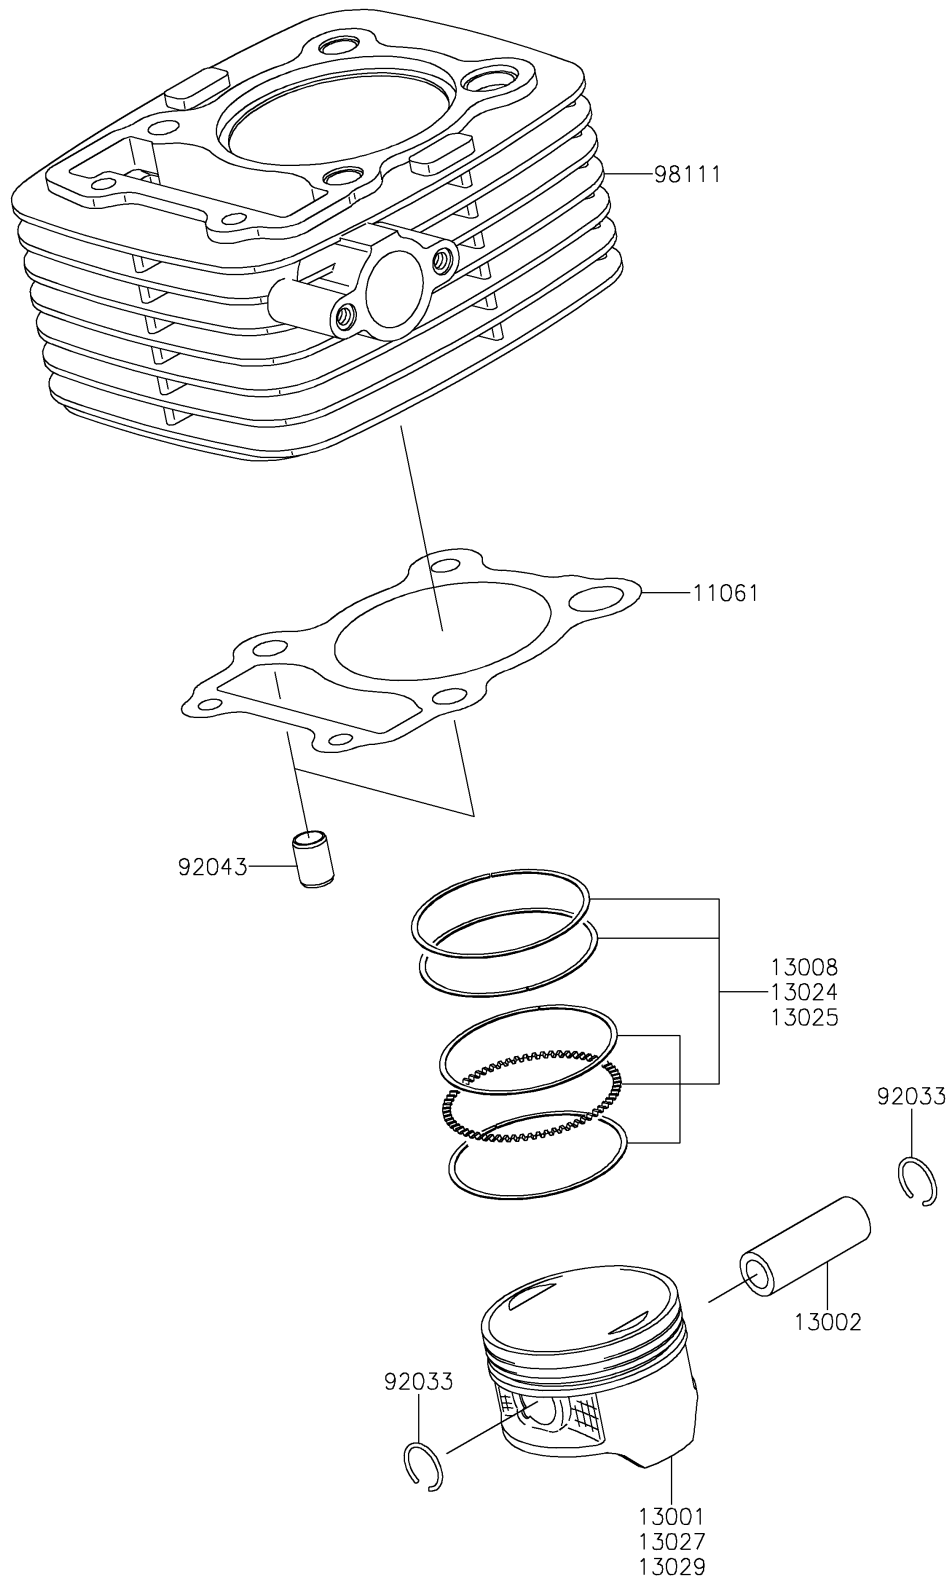

2020 KLX® 140L PARTS DIAGRAM

Cylinder/Piston(s)

E1120

2020 KLX® 140L PARTS LIST

Cylinder/Piston(s)

ITEM NAME	PART NUMBER	QUANTITY
GASKET,CYLINDER BASE (Ref # 11061)	11061-0319	1
PISTON-ENGINE (Ref # 13001)	13001-0093	1
PIN-PISTON (Ref # 13002)	13002-1126	1
RING-SET-PISTON (Ref # 13008)	13008-0038	1
RING-SET-PISTON LL,O/S 1.00 (Ref # 13024)	13024-0009	1
RING-SET-PISTON L,O/S 0.50 (Ref # 13025)	13025-0011	1
PISTON-ENGINE LL,O/S 1.00 (Ref # 13027)	13027-0013	1
PISTON-ENGINE L,O/S 0.50 (Ref # 13029)	13029-0018	1
RING-SNAP (Ref # 92033)	92033-1287	1
PIN,8.2X10X14 (Ref # 92043)	92043-1264	1
CYLINDER-COMP-ENGINE (Ref # 98111)	98111-0024	1