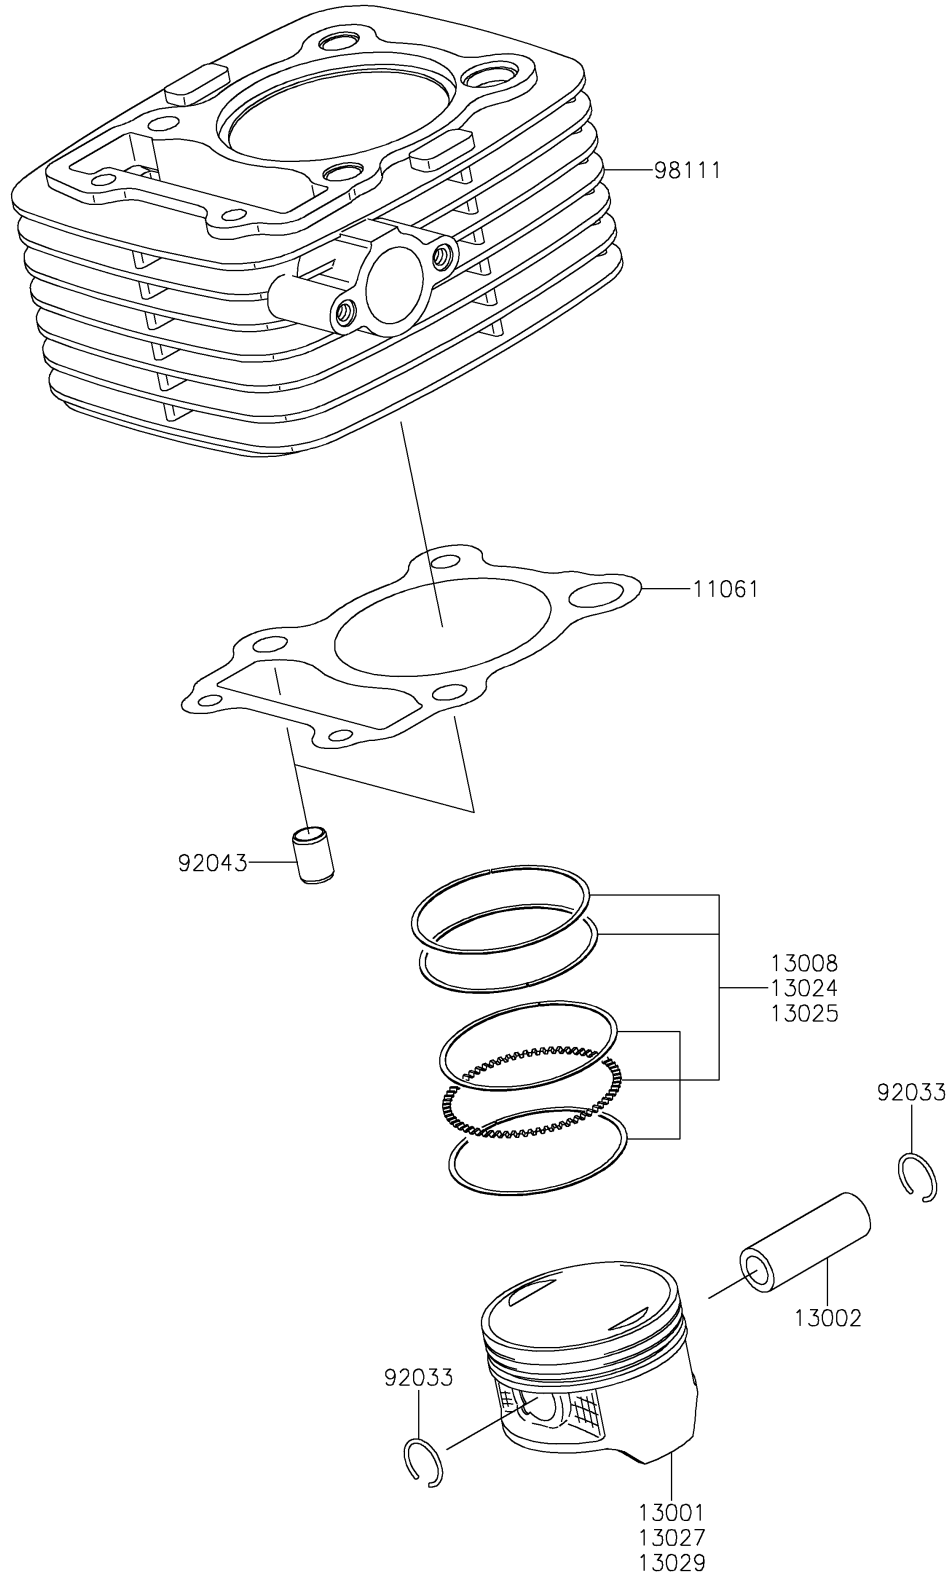

2017 KLX®140L PARTS DIAGRAM

Cylinder/Piston(s)

E1120

2017 KLX®140L PARTS LIST

Cylinder/Piston(s)

ITEM NAME	PART NUMBER	QUANTITY
GASKET,CYLINDER BASE (Ref # 11061)	11061-0319	1
PISTON-ENGINE (Ref # 13001)	13001-0093	1
PIN-PISTON (Ref # 13002)	13002-1126	1
RING-SET-PISTON (Ref # 13008)	13008-0038	1
RING-SET-PISTON LL,O/S 1.00 (Ref # 13024)	13024-0009	1
RING-SET-PISTON L,O/S 0.50 (Ref # 13025)	13025-0011	1
PISTON-ENGINE LL,O/S 1.00 (Ref # 13027)	13027-0013	1
PISTON-ENGINE L,O/S 0.50 (Ref # 13029)	13029-0018	1
RING-SNAP (Ref # 92033)	92033-1287	2
PIN,8.2X10X14 (Ref # 92043)	92043-1264	2
CYLINDER-COMP-ENGINE (Ref # 98111)	98111-0024	1