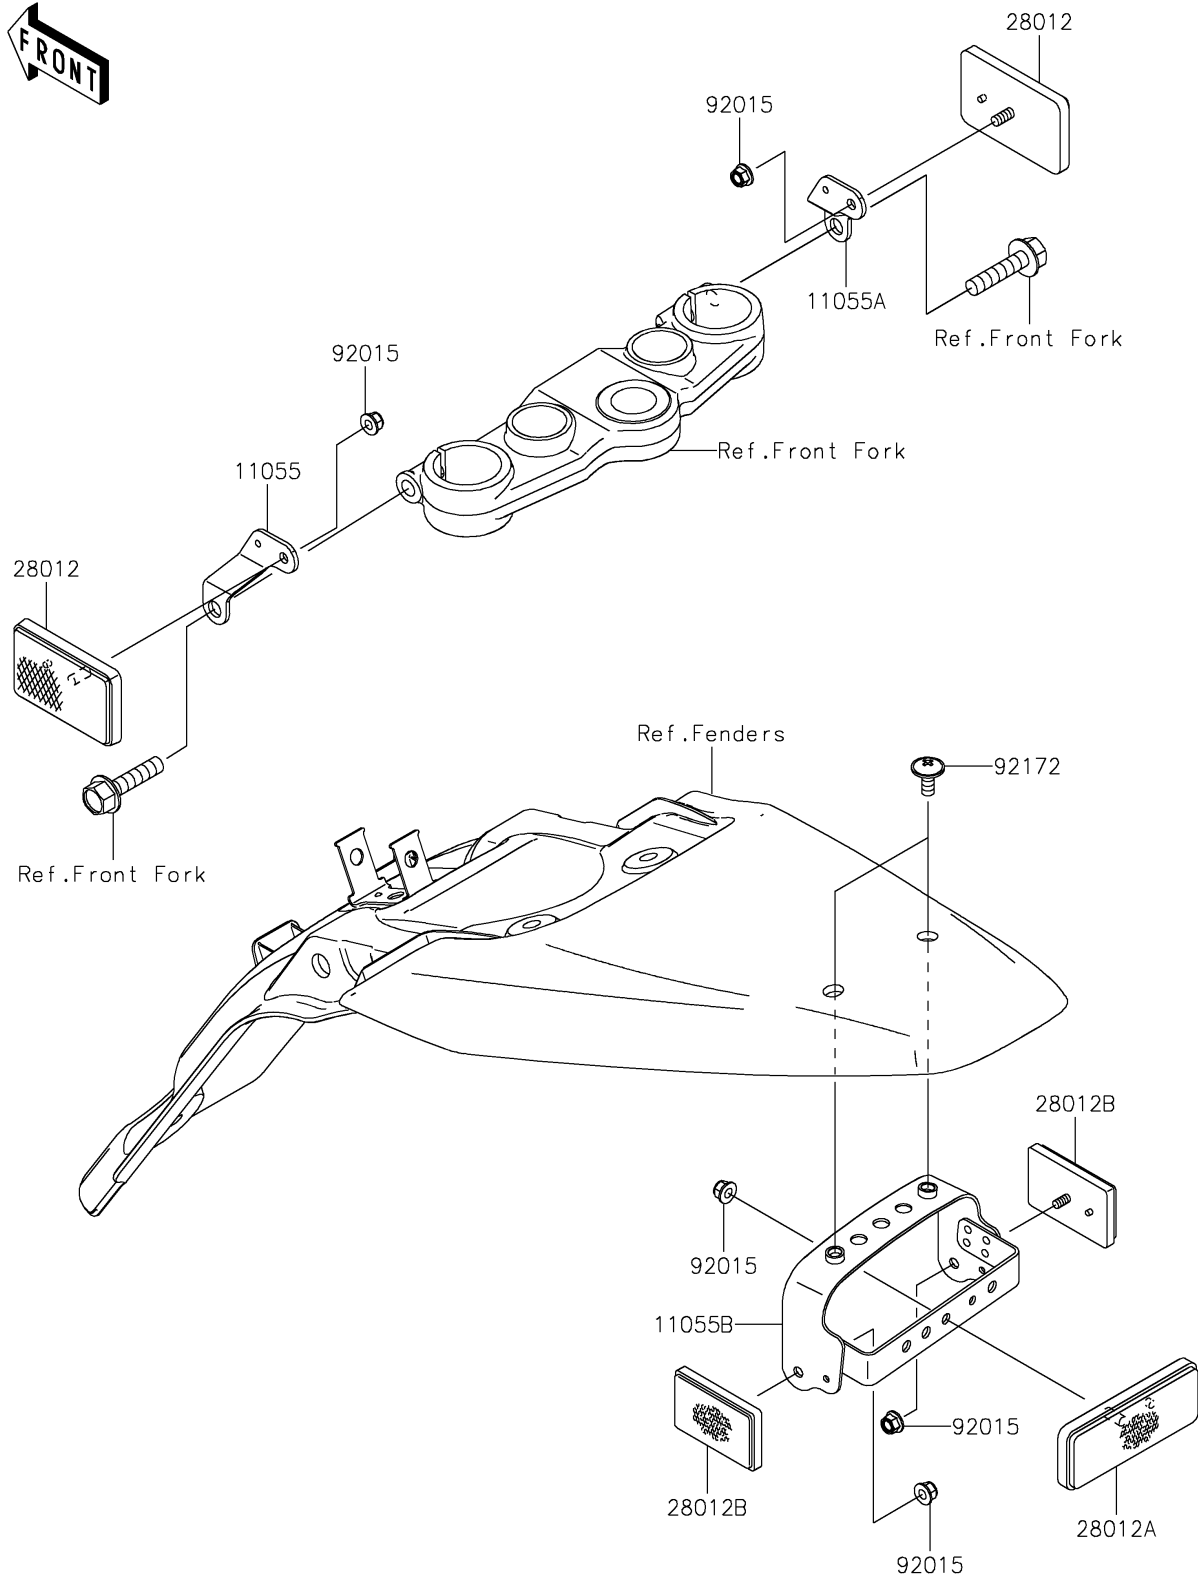

## 2017 KLX® 140 PARTS DIAGRAM

Reflectors(CN)

F2790

## 2017 KLX® 140 PARTS LIST

Reflectors(CN)

ITEM NAME	PART NUMBER	QUANTITY
BRACKET,REFLECTOR,FR,LH (Ref # 11055)	11055-0469	1
BRACKET,REFLECTOR,FR,RH (Ref # 11055A)	11055-0470	1
BRACKET,REFLECTOR,RR (Ref # 11055B)	11055-0770	1
REFLECTOR-REFLEX (Ref # 28012)	28012-1003	1
REFLECTOR-REFLEX (Ref # 28012A)	28012-1077	1
REFLECTOR-REFLEX (Ref # 28012B)	28012-1088	1
NUT,LOCK,FLANGED,5MM (Ref # 92015)	92015-1752	1
SCREW,6X14 (Ref # 92172)	92172-0401	1