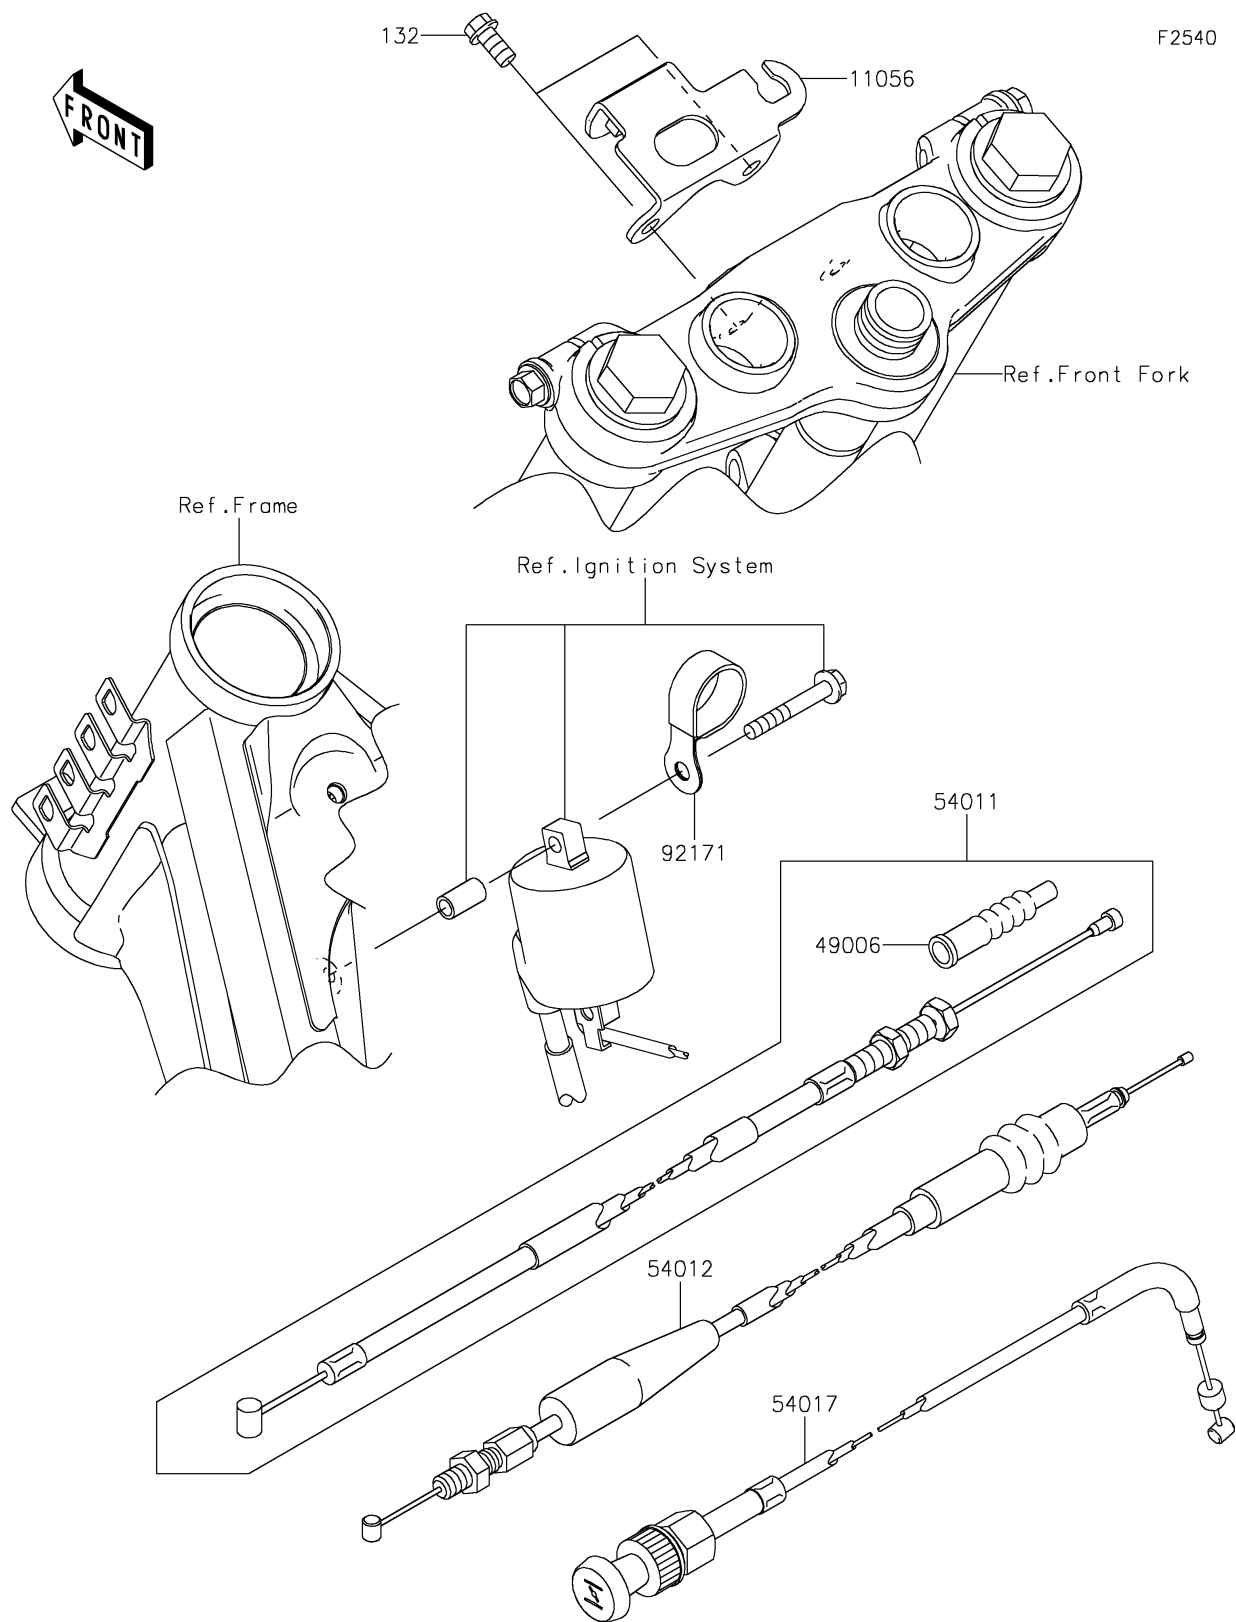

2017 KLX®140 PARTS DIAGRAM

Cables

2017 KLX® 140 PARTS LIST

Cables

ITEM NAME	PART NUMBER	QUANTITY
BRACKET,NUMBER PLATE (Ref # 11056)	11056-0386	1
BOLT-FLANGED-SMALL,6X12 (Ref # 132)	132BA0612	1
BOOT,CLUTCH CABLE (Ref # 49006)	49006-8001	1
CABLE-CLUTCH (Ref # 54011)	54011-0573	1
CABLE-THROTTLE (Ref # 54012)	54012-0212	1
CABLE-STARTER (Ref # 54017)	54017-0038	1
CLAMP (Ref # 92171)	92171-1279	1