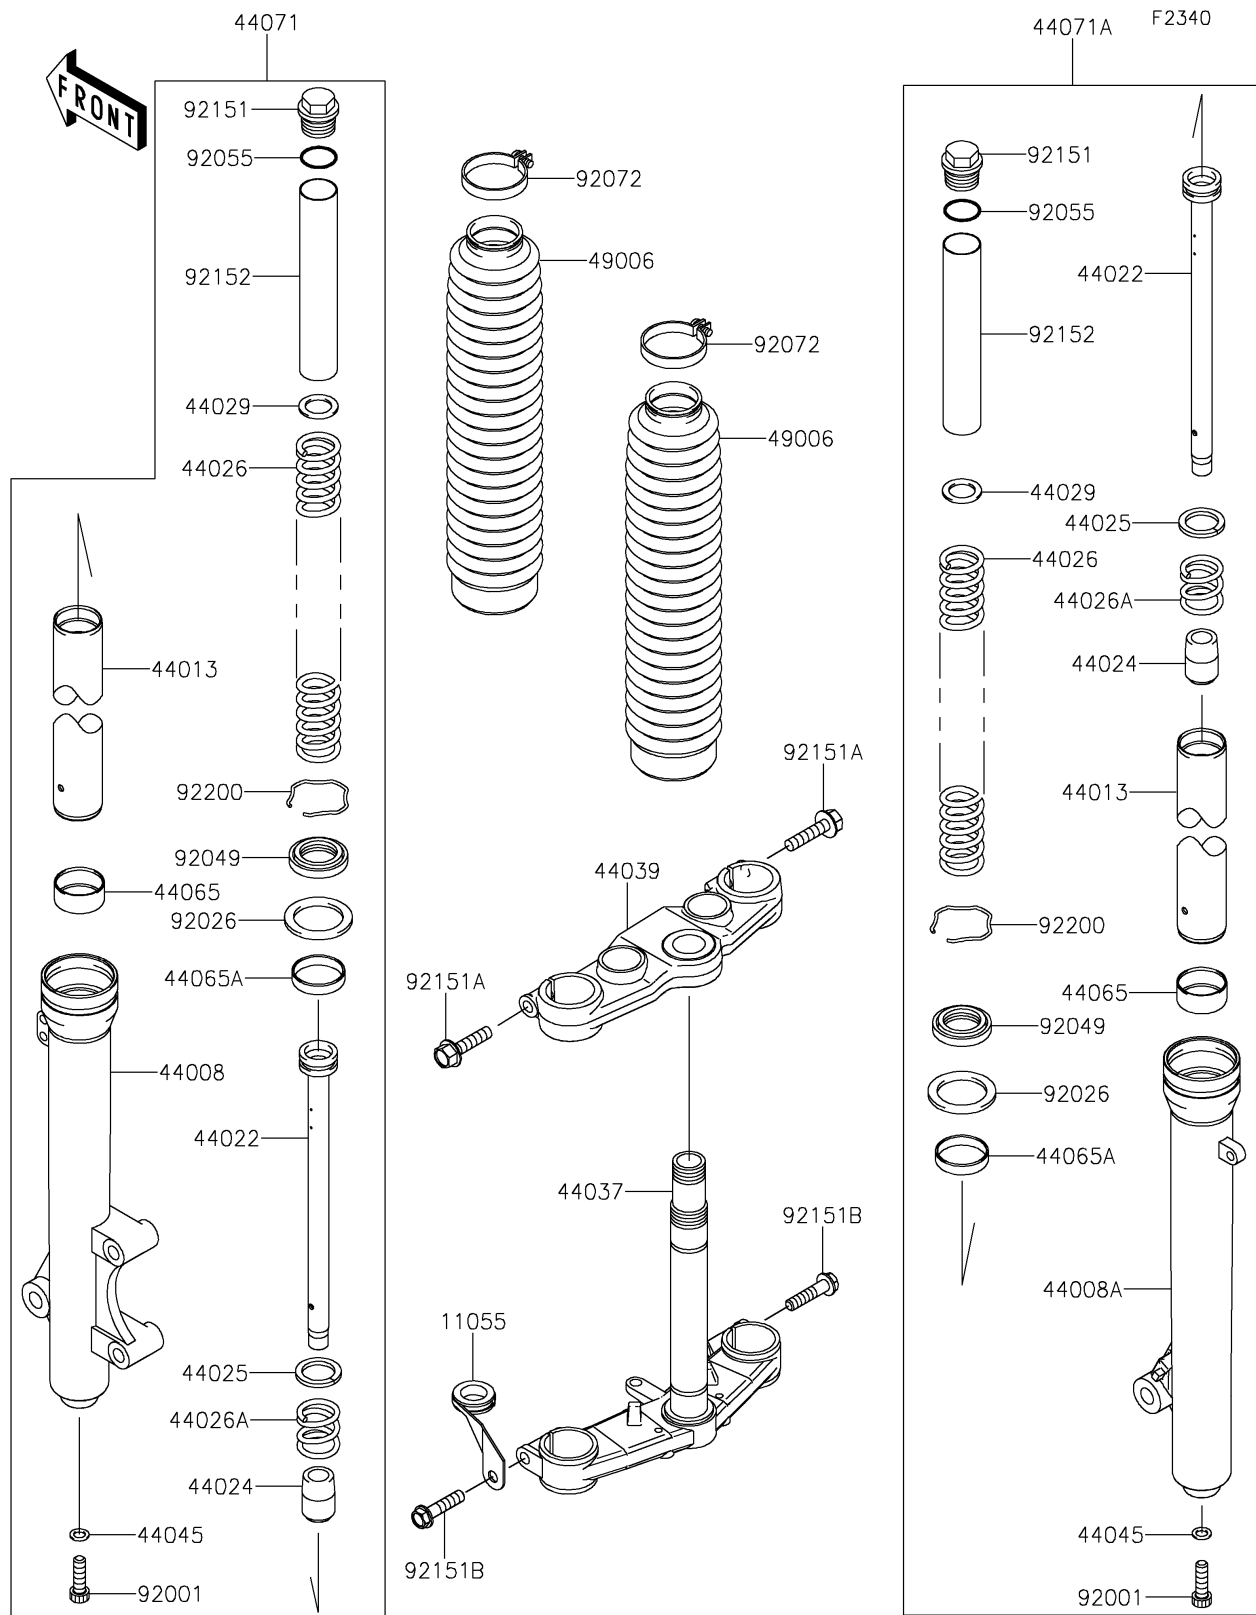

2017 KLX® 140 PARTS DIAGRAM

Front Fork

2017 KLX® 140 PARTS LIST

Front Fork

ITEM NAME	PART NUMBER	QUANTITY
BRACKET,CABLE GUIDE (Ref # 11055)	11055-0460	1
PIPE-FORK OUTER,LH,P.SILVER (Ref # 44008)	44008-0038-458	1
PIPE-FORK OUTER,RH,P.SILVER (Ref # 44008A)	44008-0039-458	1
PIPE-FORK INNER (Ref # 44013)	44013-0112	1
CYLINDER-FORK (Ref # 44022)	44022-0021	1
CAP-OIL-LOCK (Ref # 44024)	44024-1067	1
RING-FORK PISTON (Ref # 44025)	44025-1065	1
SPRING-FRONT FORK (Ref # 44026)	44026-0118	1
SPRING-FRONT FORK (Ref # 44026A)	44026-1417	1
SEAT-FORK SPRING (Ref # 44029)	44029-1136	1
HOLDER-FORK UNDER,P.SILVER (Ref # 44037)	44037-0072-458	1
HOLDER-FORK UPPER (Ref # 44039)	44039-0066	1
GASKET,FORK CYLINDER BOLT (Ref # 44045)	44045-051	1
BUSHING-FRONT FORK,INNER PIPE (Ref # 44065)	44065-1123	1
BUSHING-FRONT FORK (Ref # 44065A)	44065-1133	1
DAMPER-ASSY,FORK,LH,P.SILVER (Ref # 44071)	44071-0540-458	1
DAMPER-ASSY,FORK,RH,P.SILVER (Ref # 44071A)	44071-0541-458	1
BOOT,FORK,BLACK (Ref # 49006)	49006-0057-BD	1
BOLT,FORK CYLINDER (Ref # 92001)	92001-1464	1
SPACER (Ref # 92026)	92026-1365	1
SEAL-OIL,FORK OUTER TUBE (Ref # 92049)	92049-1524	1
RING-O,FORK TOP (Ref # 92055)	92055-1367	1
BAND,BOOT (Ref # 92072)	92072-0107	1
BOLT,FORK TOP (Ref # 92151)	92151-1262	1
BOLT,FLANGED,8X35 (Ref # 92151A)	92151-1635	1
BOLT,FLANGED,10X35 (Ref # 92151B)	92151-1636	1
COLLAR,FORK,L=150 (Ref # 92152)	92152-0643	1
WASHER (Ref # 92200)	92200-1496	1