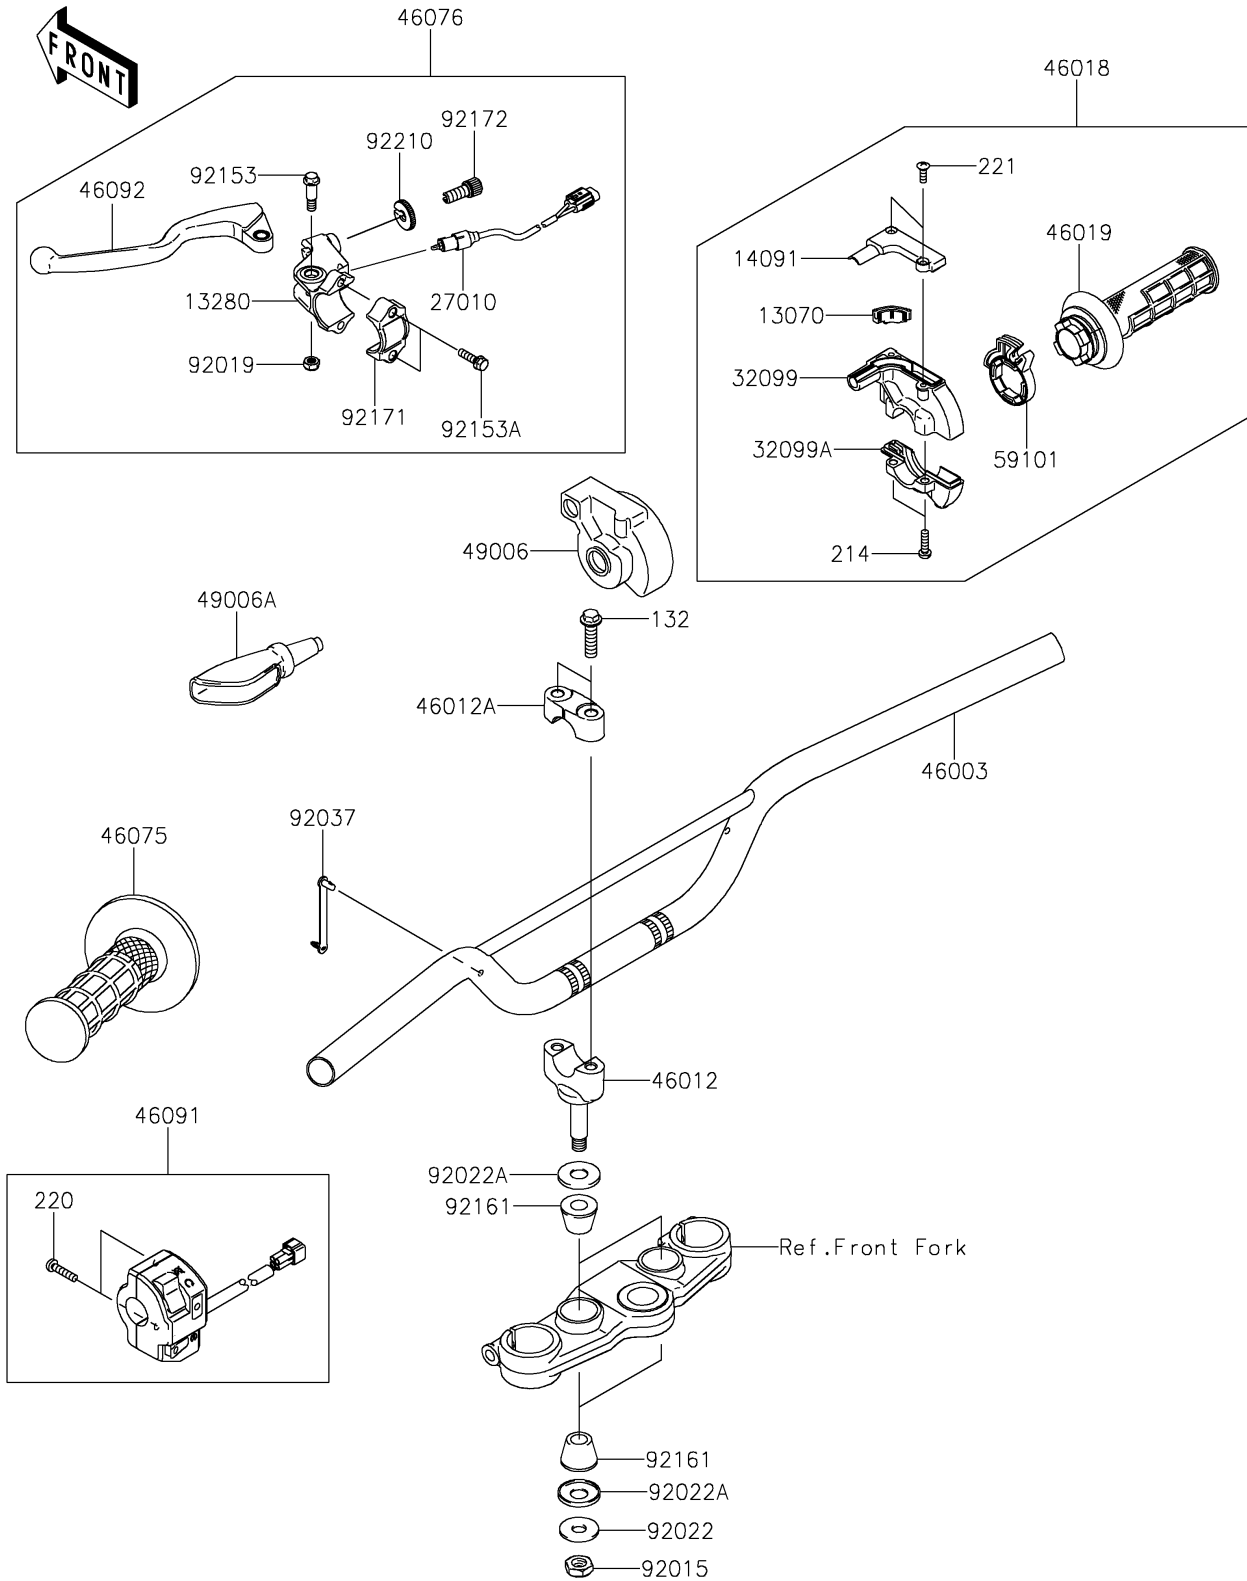

## 2017 KLX® 140 PARTS DIAGRAM

Handlebar

F2310

## 2017 KLX® 140 PARTS LIST

Handlebar

ITEM NAME	PART NUMBER	QUANTITY
GUIDE,THROTTLE (Ref # 13070)	13070-0083	1
BOLT-FLANGED-SMALL,8X30 (Ref # 132)	132BC0830	1
HOLDER,CLUTCH LEVER (Ref # 13280)	13280-0256	1
COVER,THROTTLE CASE,UPP (Ref # 14091)	14091-0873	1
SCREW-PAN+-,5X18 (Ref # 214)	214AB0518	1
SCREW-PAN-CROS,5X22 (Ref # 220)	220AB0522	1
SCREW-CSK-CROS,4X12 (Ref # 221)	221AB0412	1
SWITCH,CLUTCH (Ref # 27010)	27010-0071	1
CASE,THROTTLE,UPP (Ref # 32099)	32099-0037	1
CASE,THROTTLE,LWR (Ref # 32099A)	32099-0038	1
HANDLE,P.SILVER (Ref # 46003)	46003-0205-458	1
HOLDER-HANDLE,LWR,P.SILVER (Ref # 46012)	46012-0013-458	1
HOLDER-HANDLE,UPP,P.SILVER (Ref # 46012A)	46012-0023-458	1
GRIP-ASSY-THROTTLE (Ref # 46018)	46018-0073	1
GRIP-ASSY,THROTTLE (Ref # 46019)	46019-0023	1
GRIP,LH (Ref # 46075)	46075-0072	1
LEVER-ASSY-GRIP,CLUTCH (Ref # 46076)	46076-0049	1
HOUSING-ASSY-CONTROL,LH (Ref # 46091)	46091-0226	1
LEVER-GRIP,CLUTCH (Ref # 46092)	46092-0026	1
BOOT,THROTTLE CASE (Ref # 49006)	49006-0075	1
BOOT,LEVER HOLDER (Ref # 49006A)	49006-0080	1
REEL,THROTTLE (Ref # 59101)	59101-0005	1
NUT,LOCK,10MM (Ref # 92015)	92015-1962	1
NUT,LOCK,6MM (Ref # 92019)	92019-008	1
WASHER,10.2X28X2 (Ref # 92022)	92022-1088	1
WASHER (Ref # 92022A)	92022-1737	1
CLAMP,SPEED,L=58 (Ref # 92037)	92037-1163	1
BOLT,6MM (Ref # 92153)	92153-1897	1
BOLT,5X20 (Ref # 92153A)	92153-1898	1

## 2017 KLX®140 PARTS LIST

Handlebar

ITEM NAME	PART NUMBER	QUANTITY
DAMPER,HANDLE HOLDER (Ref # 92161)	92161-0632	1
CLAMP,LEVER HOLDER (Ref # 92171)	92171-1671	1
SCREW,CABLE ADJUST,8MM (Ref # 92172)	92172-0330	1
NUT,CABLE ADJUST (Ref # 92210)	92210-0411	1